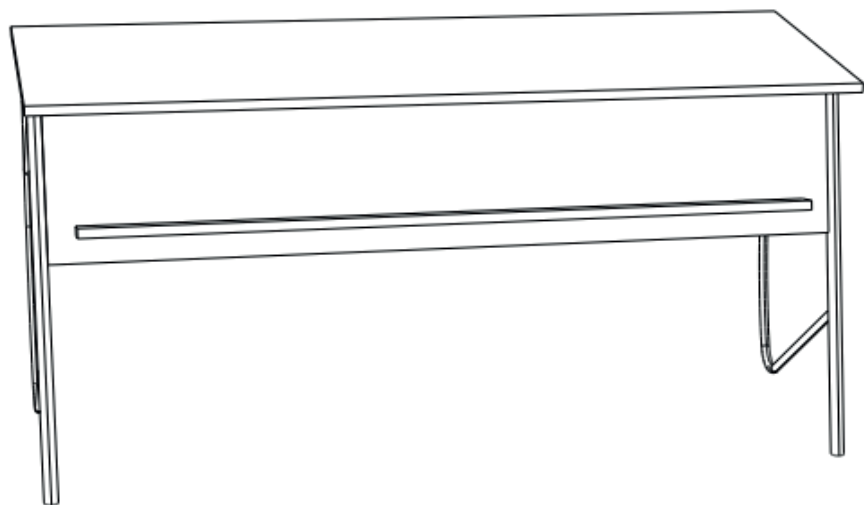

ELLA OFFICE TABLE

0286 316 80 80

info@lagomood.com

ACCESSORY LIST

| | | | | |
|-------------------------------------|----------------------------------|--|----------------------|-------------------------------|
| A10 KBN VDS 6x50 7x | A01 ALYN 4 SW 1x | A04 ALYB VIDA M6x10 6x | M01 MS DMR | T02 ANHTB TKR 4x |
| A03 18 mm 5x | P26 2x | | | |

GENERAL VIEW

1

3

2

3

4

4