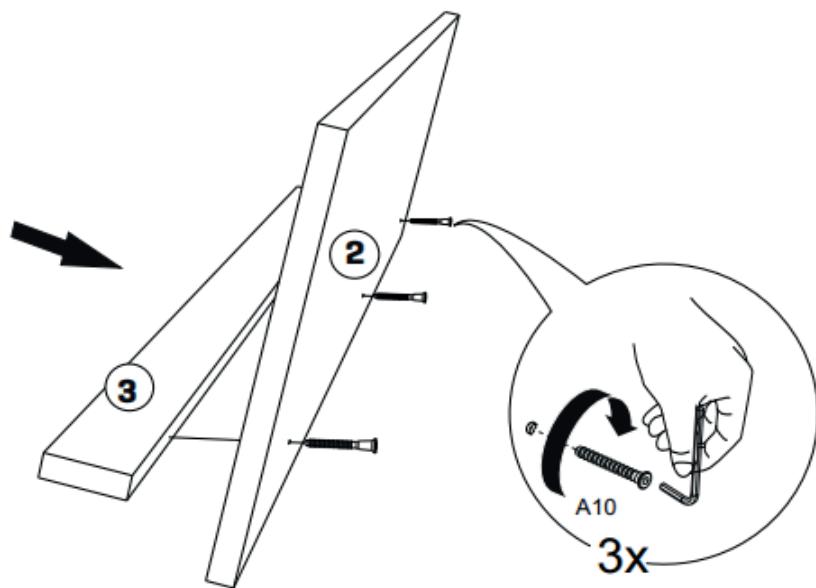

ELLA OFFICE TABLE

0286 316 80 80

info@lagomood.com

ACCESSORY LIST

| | | | | |
|-------------------------------------|----------------------------------|--|----------------------|-------------------------------|
| A10 KBN VDS 6x50 7x | A01 ALYN 4 SW 1x | A04 ALYB VIDA M6x10 6x | M01 MS DMR | T02 ANHTB TKR 4x |
| A03 18 mm 5x | P26 2x | | | |

GENERAL VIEW

1

3

2

3

4

4