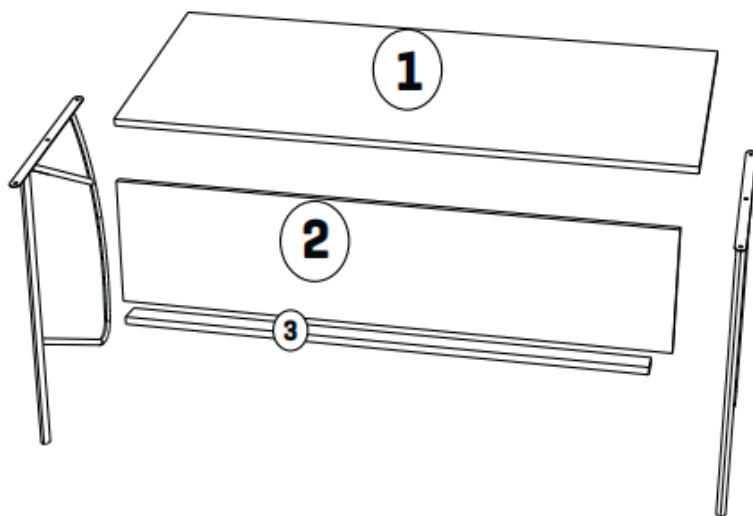

ELLA OFFICE TABLE

0286 316 80 80

info@lagomood.com

ACCESSORY LIST

| | | | | |
|-------------------------------------|----------------------------------|--|----------------------|-------------------------------|
| A10 KBN VDS 6x50 7x | A01 ALYN 4 SW 1x | A04 ALYB VIDA M6x10 6x | M01 MS DMR | T02 ANHTB TKR 4x |
| A03 18 mm 5x | P26 2x | | | |

GENERAL VIEW

1

3

2

3

4

4