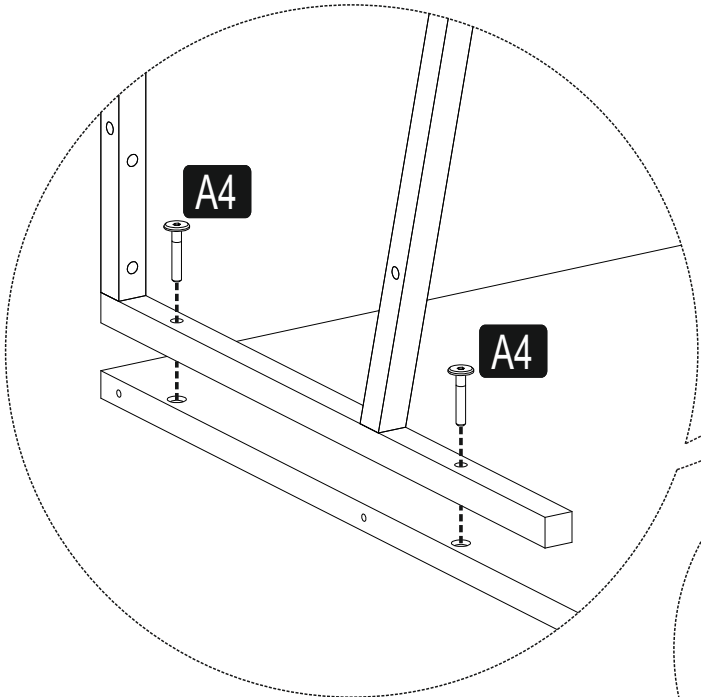

RONE

ÇALIŞMA MASASI

AKSESUAR LİSTESİ / ACCESSORY LIST

A1  1x	A2  12x	A3  12x	A4  12x	A5  2x
A6  4x	A7  2x			

1	1000	600	18	1
2	1000	200	18	1
3	370	204	18	1
4	370	204	18	1

PARÇA TANIMLAMA / GENERAL VIEW

1

2