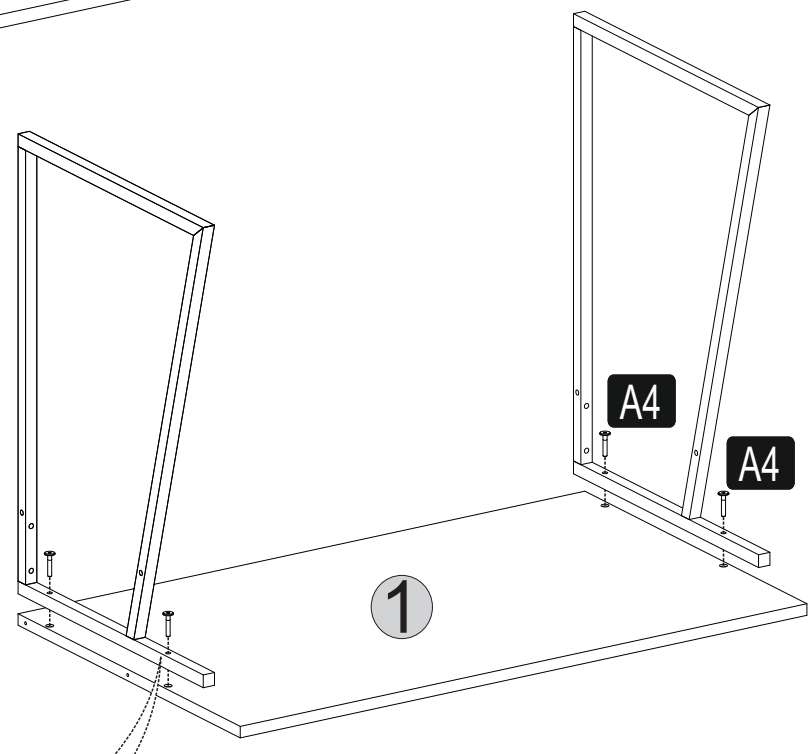

RONE

ÇALIŞMA MASASI

AKSESUAR LİSTESİ / ACCESSORY LIST

A1  1x	A2  12x	A3  12x	A4  12x	A5  2x
A6  4x	A7  2x			

1	1000	600	18	1
2	1000	200	18	1
3	370	204	18	1
4	370	204	18	1

PARÇA TANIMLAMA / GENERAL VIEW

1

2