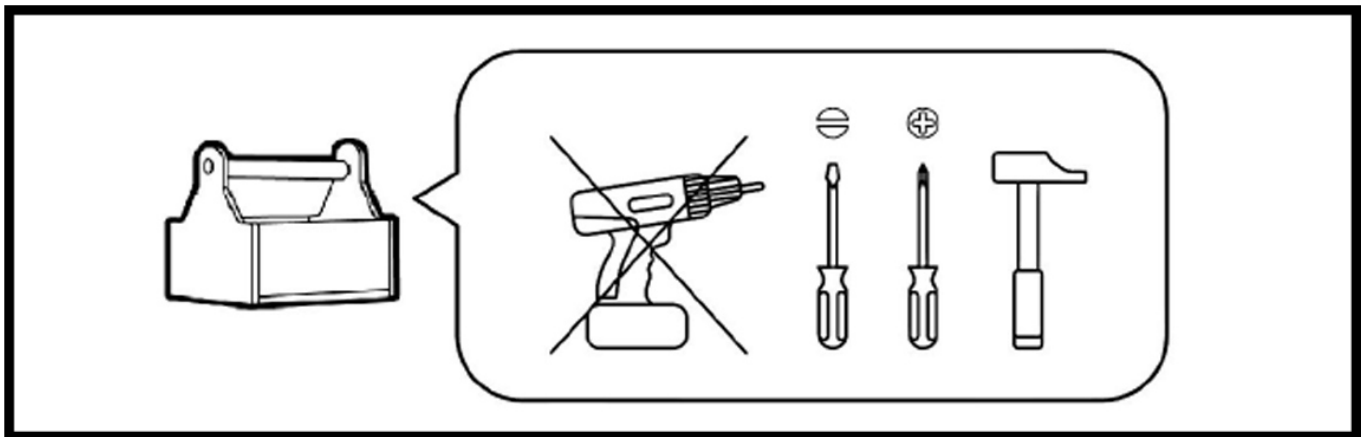

RONE

ÇALIŞMA MASASI

AKSESUAR LİSTESİ / ACCESSORY LIST

A1  1x	A2  12x	A3  12x	A4  12x	A5  2x
A6  4x	A7  2x			

1	1000	600	18	1
2	1000	200	18	1
3	370	204	18	1
4	370	204	18	1

PARÇA TANIMLAMA / GENERAL VIEW

1

2