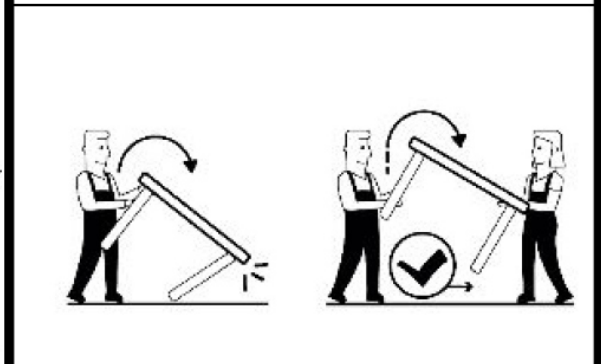

RONE

ÇALIŞMA MASASI

AKSESUAR LİSTESİ / ACCESSORY LIST

A1  1x	A2  12x	A3  12x	A4  12x	A5  2x
A6  4x	A7  2x			

1	1000	600	18	1
2	1000	200	18	1
3	370	204	18	1
4	370	204	18	1

PARÇA TANIMLAMA / GENERAL VIEW

1

2