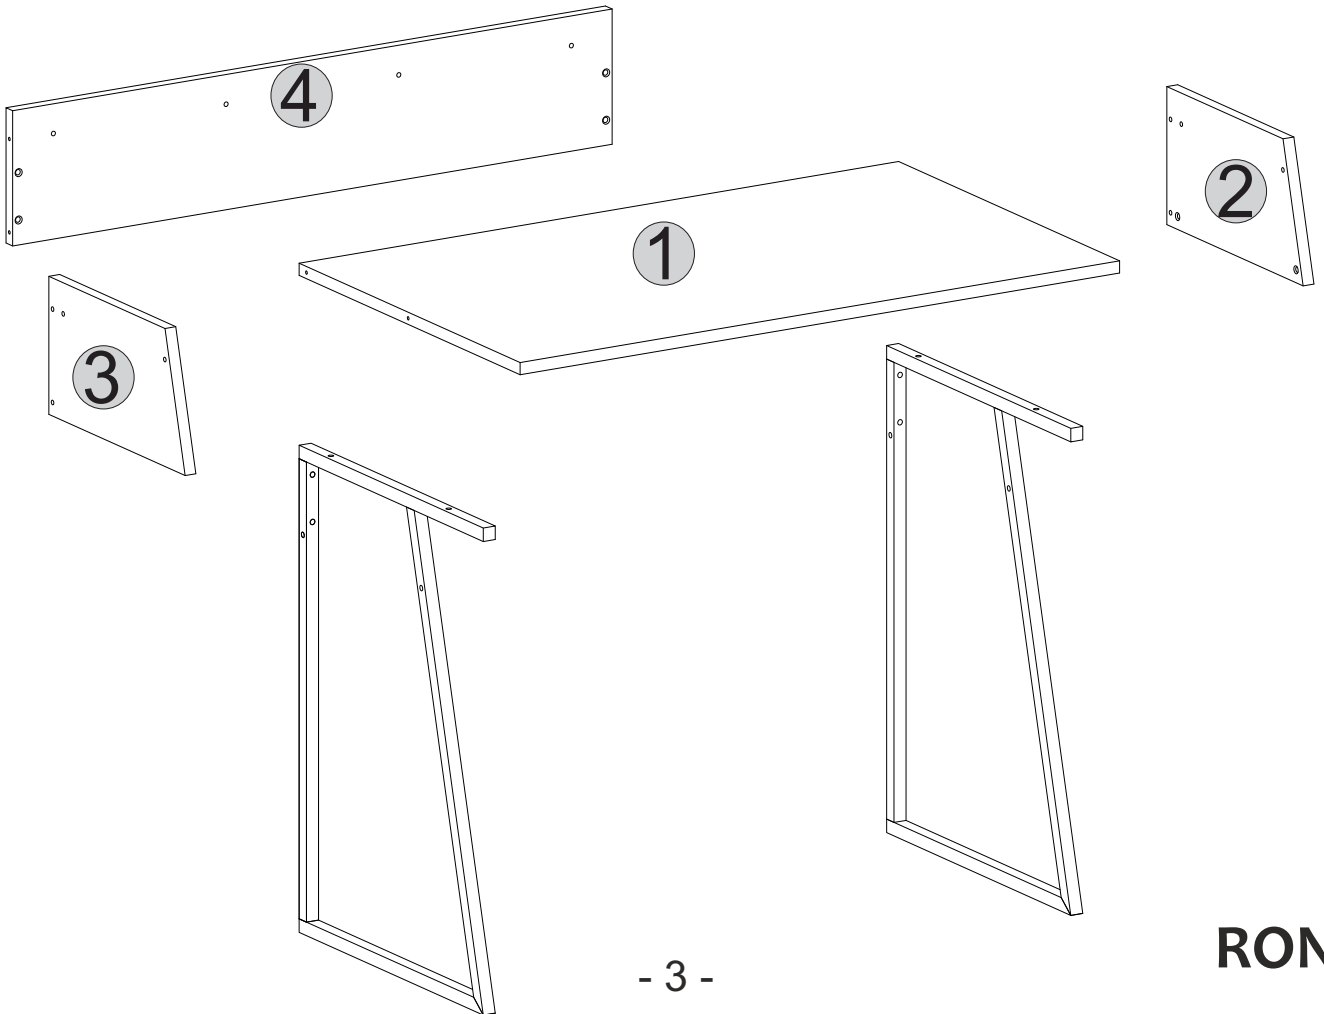

RONE

ÇALIŞMA MASASI

AKSESUAR LİSTESİ / ACCESSORY LIST

A1  1x	A2  12x	A3  12x	A4  12x	A5  2x
A6  4x	A7  2x			

1	1000	600	18	1
2	1000	200	18	1
3	370	204	18	1
4	370	204	18	1

PARÇA TANIMLAMA / GENERAL VIEW

1

2