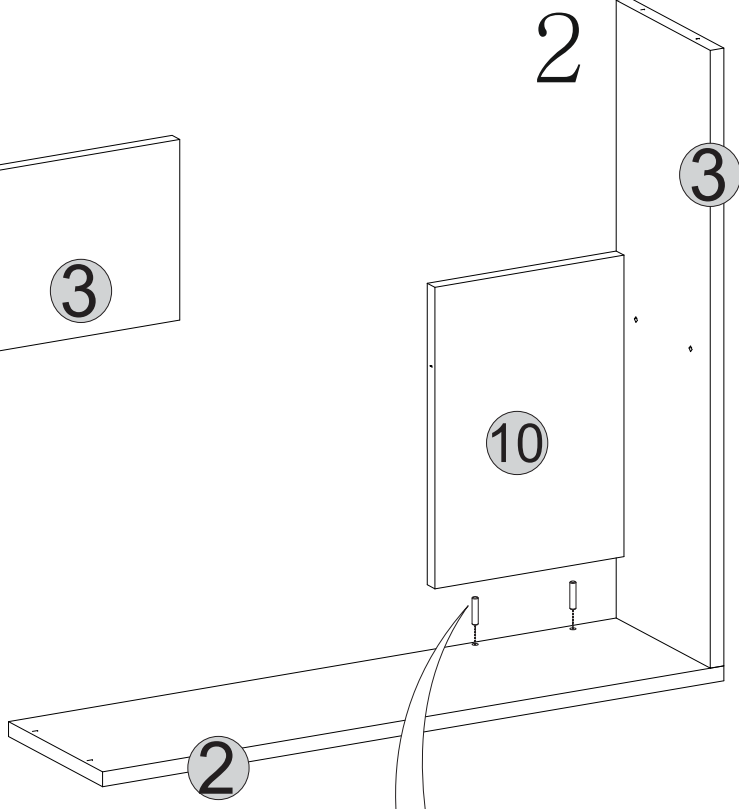

SALLY

KİTAPLIK

lagomood®

AKSESUAR LİSTESİ / ACCESSORY LIST

A1 ALYAN  1x	A2 5 LİK KABİN VİDASI  38x	A3 8 LİK KAVELA  2x	A4 TAPA  38x	A5 3,5x18 SUNTA VİDASI  16x
A6 AYAK  4x				

1	1044	220	18	1
2	822	220	18	1
3	746	220	18	1
4	554	220	18	1
5	578	220	18	1
6	286	220	18	1
7	438	220	18	1
8	250	220	18	4
9	400	202	18	1
10	364	250	18	1
11	448	250	18	1

PARÇA TANIMLAMA / GENERAL VIEW

4

7

5

6

A2

A2

6