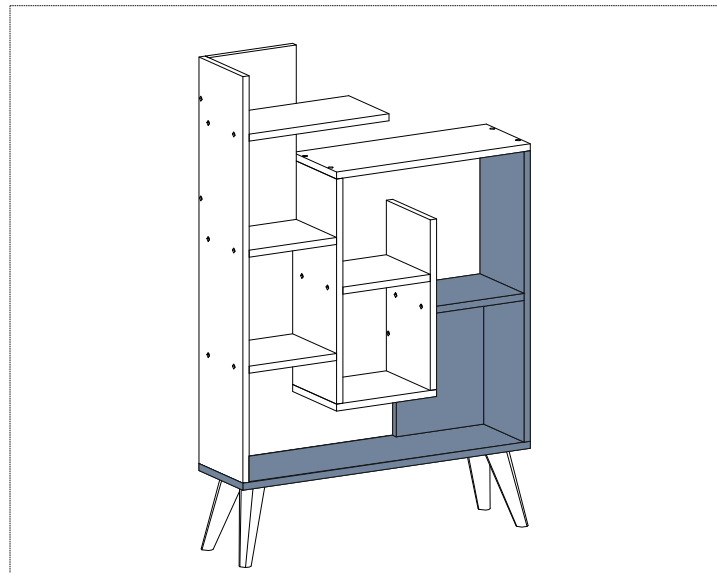

SALLY

KİTAPLIK

lagomood®

AKSESUAR LİSTESİ / ACCESSORY LIST

A1 ALYAN  1x	A2 5 LİK KABİN VİDASI  38x	A3 8 LİK KAVELA  2x	A4 TAPA  38x	A5 3,5x18 SUNTA VİDASI  16x
A6 AYAK  4x				

1	1044	220	18	1
2	822	220	18	1
3	746	220	18	1
4	554	220	18	1
5	578	220	18	1
6	286	220	18	1
7	438	220	18	1
8	250	220	18	4
9	400	202	18	1
10	364	250	18	1
11	448	250	18	1

PARÇA TANIMLAMA / GENERAL VIEW

4

7

5

6

A2

A2

6