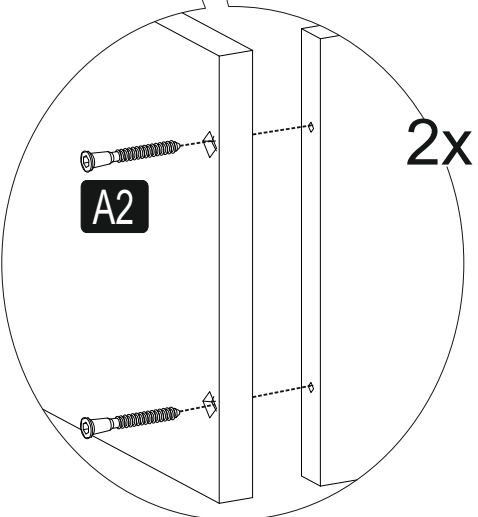

SALLY

KİTAPLIK

lagomood®

AKSESUAR LİSTESİ / ACCESSORY LIST

A1 ALYAN  1x	A2 5 LİK KABİN VİDASI  38x	A3 8 LİK KAVELA  2x	A4 TAPA  38x	A5 3,5x18 SUNTA VİDASI  16x
A6 AYAK  4x				

1	1044	220	18	1
2	822	220	18	1
3	746	220	18	1
4	554	220	18	1
5	578	220	18	1
6	286	220	18	1
7	438	220	18	1
8	250	220	18	4
9	400	202	18	1
10	364	250	18	1
11	448	250	18	1

PARÇA TANIMLAMA / GENERAL VIEW

4

7

5

6

A2

A2

6

14

3x

15

4x

20