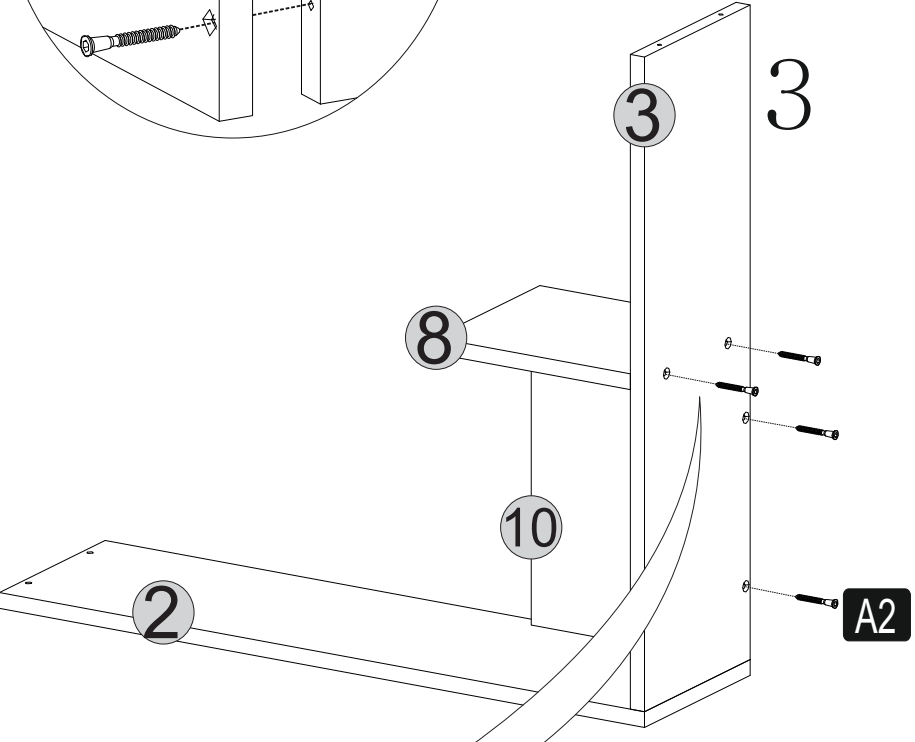

SALLY

KİTAPLIK

lagomood®

AKSESUAR LİSTESİ / ACCESSORY LIST

A1 ALYAN  1x	A2 5 LİK KABİN VİDASI  38x	A3 8 LİK KAVELA  2x	A4 TAPA  38x	A5 3,5x18 SUNTA VİDASI  16x
A6 AYAK  4x				

1	1044	220	18	1
2	822	220	18	1
3	746	220	18	1
4	554	220	18	1
5	578	220	18	1
6	286	220	18	1
7	438	220	18	1
8	250	220	18	4
9	400	202	18	1
10	364	250	18	1
11	448	250	18	1

PARÇA TANIMLAMA / GENERAL VIEW

4

7

5

6

A2

A2

6

14

3x

15

4x

20