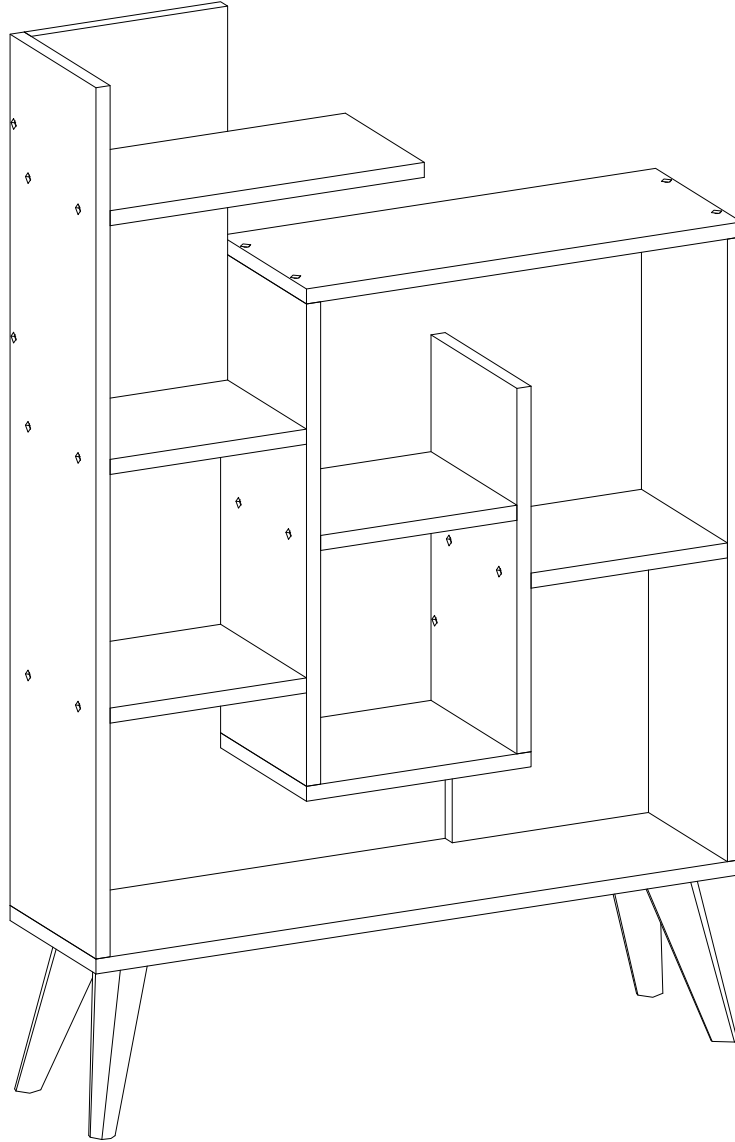

SALLY

KİTAPLIK

lagomood®

AKSESUAR LİSTESİ / ACCESSORY LIST

A1 ALYAN  1x	A2 5 LİK KABİN VİDASI  38x	A3 8 LİK KAVELA  2x	A4 TAPA  38x	A5 3,5x18 SUNTA VİDASI  16x
A6 AYAK  4x				

1	1044	220	18	1
2	822	220	18	1
3	746	220	18	1
4	554	220	18	1
5	578	220	18	1
6	286	220	18	1
7	438	220	18	1
8	250	220	18	4
9	400	202	18	1
10	364	250	18	1
11	448	250	18	1

PARÇA TANIMLAMA / GENERAL VIEW

4

7

5

6

A2

A2

6

14

3x

15

4x

20