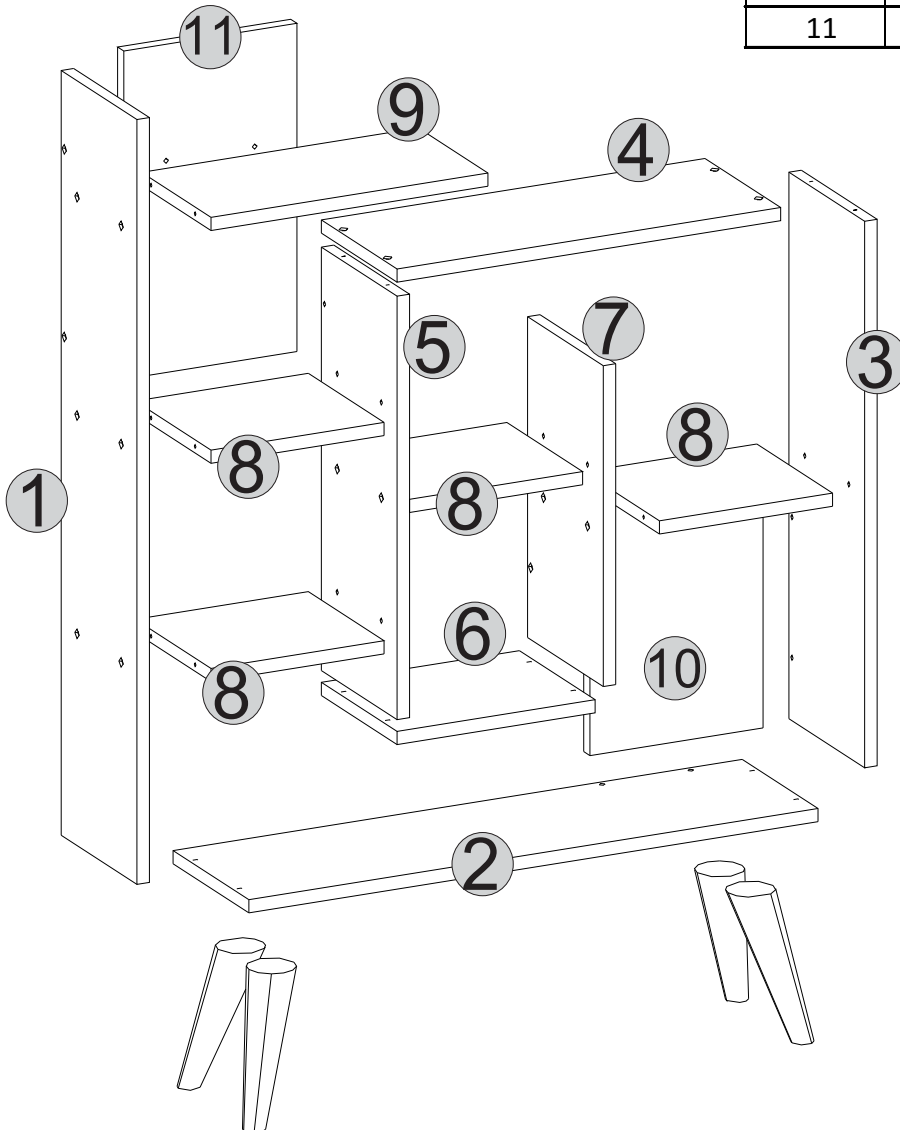

SALLY

KİTAPLIK

lagomood®

AKSESUAR LİSTESİ / ACCESSORY LIST

A1 ALYAN  1x	A2 5 LİK KABİN VİDASI  38x	A3 8 LİK KAVELA  2x	A4 TAPA  38x	A5 3,5x18 SUNTA VİDASI  16x
A6 AYAK  4x				

1	1044	220	18	1
2	822	220	18	1
3	746	220	18	1
4	554	220	18	1
5	578	220	18	1
6	286	220	18	1
7	438	220	18	1
8	250	220	18	4
9	400	202	18	1
10	364	250	18	1
11	448	250	18	1

PARÇA TANIMLAMA / GENERAL VIEW

4

7

5

6

A2

A2

6

14

3x

15

4x

20