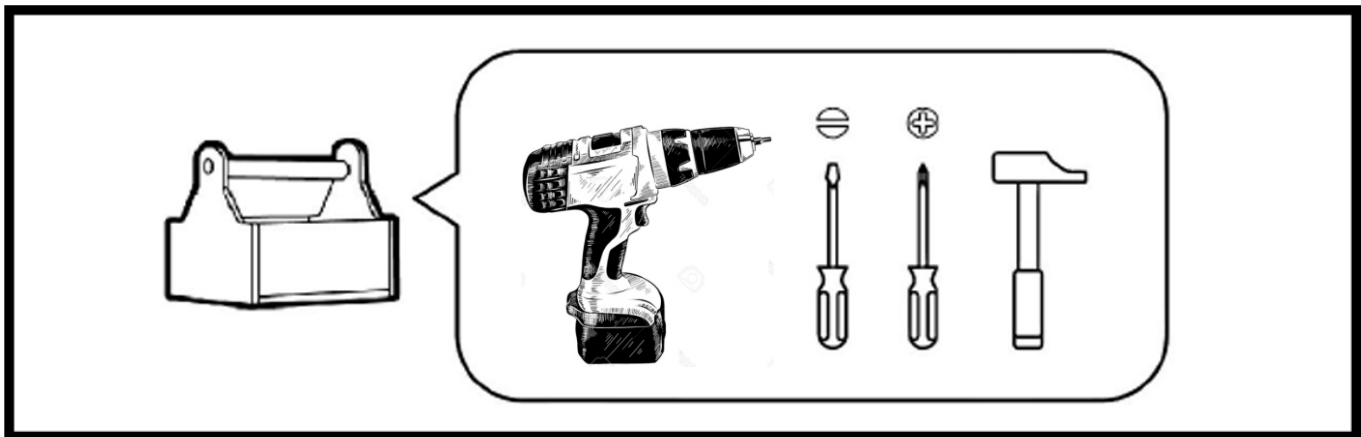

DEREN

WALL SHELF

0286 316 80 80

info@lagomood.com

ACCESSORY LIST

A1  1x	A2  16x	A3  16x	A4 ^{4X50}  4x	A5  4x																														
A6 ^{3X30}  8x	A7  4x																																	
			<table border="1"> <tr> <td>10011-1</td> <td>18</td> <td>600</td> <td>198</td> <td>1</td> </tr> <tr> <td>10011-2</td> <td>18</td> <td>600</td> <td>198</td> <td>1</td> </tr> <tr> <td>10011-3</td> <td>18</td> <td>600</td> <td>198</td> <td>1</td> </tr> <tr> <td>10011-4</td> <td>18</td> <td>600</td> <td>198</td> <td>1</td> </tr> <tr> <td>10011-5</td> <td>18</td> <td>198</td> <td>191</td> <td>2</td> </tr> <tr> <td>10011-6</td> <td>18</td> <td>198</td> <td>191</td> <td>2</td> </tr> </table>		10011-1	18	600	198	1	10011-2	18	600	198	1	10011-3	18	600	198	1	10011-4	18	600	198	1	10011-5	18	198	191	2	10011-6	18	198	191	2
10011-1	18	600	198	1																														
10011-2	18	600	198	1																														
10011-3	18	600	198	1																														
10011-4	18	600	198	1																														
10011-5	18	198	191	2																														
10011-6	18	198	191	2																														

GENERAL VIEW