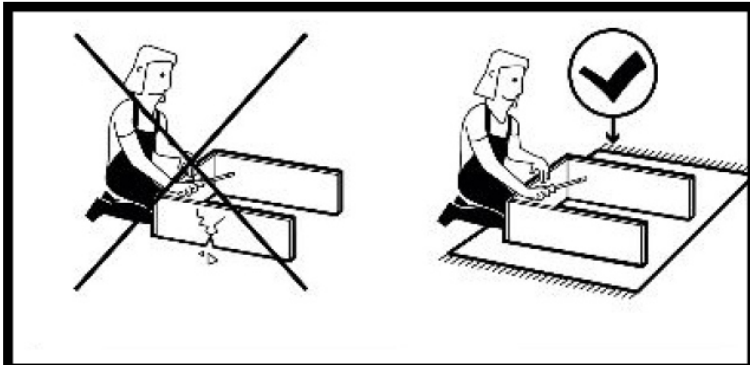

DEREN

WALL SHELF

0286 316 80 80

info@lagomood.com

ACCESSORY LIST

A1  1x	A2  16x	A3  16x	A4 ^{4X50}  4x	A5  4x																														
A6 ^{3X30}  8x	A7  4x																																	
			<table border="1"> <tr> <td>10011-1</td> <td>18</td> <td>600</td> <td>198</td> <td>1</td> </tr> <tr> <td>10011-2</td> <td>18</td> <td>600</td> <td>198</td> <td>1</td> </tr> <tr> <td>10011-3</td> <td>18</td> <td>600</td> <td>198</td> <td>1</td> </tr> <tr> <td>10011-4</td> <td>18</td> <td>600</td> <td>198</td> <td>1</td> </tr> <tr> <td>10011-5</td> <td>18</td> <td>198</td> <td>191</td> <td>2</td> </tr> <tr> <td>10011-6</td> <td>18</td> <td>198</td> <td>191</td> <td>2</td> </tr> </table>		10011-1	18	600	198	1	10011-2	18	600	198	1	10011-3	18	600	198	1	10011-4	18	600	198	1	10011-5	18	198	191	2	10011-6	18	198	191	2
10011-1	18	600	198	1																														
10011-2	18	600	198	1																														
10011-3	18	600	198	1																														
10011-4	18	600	198	1																														
10011-5	18	198	191	2																														
10011-6	18	198	191	2																														

GENERAL VIEW