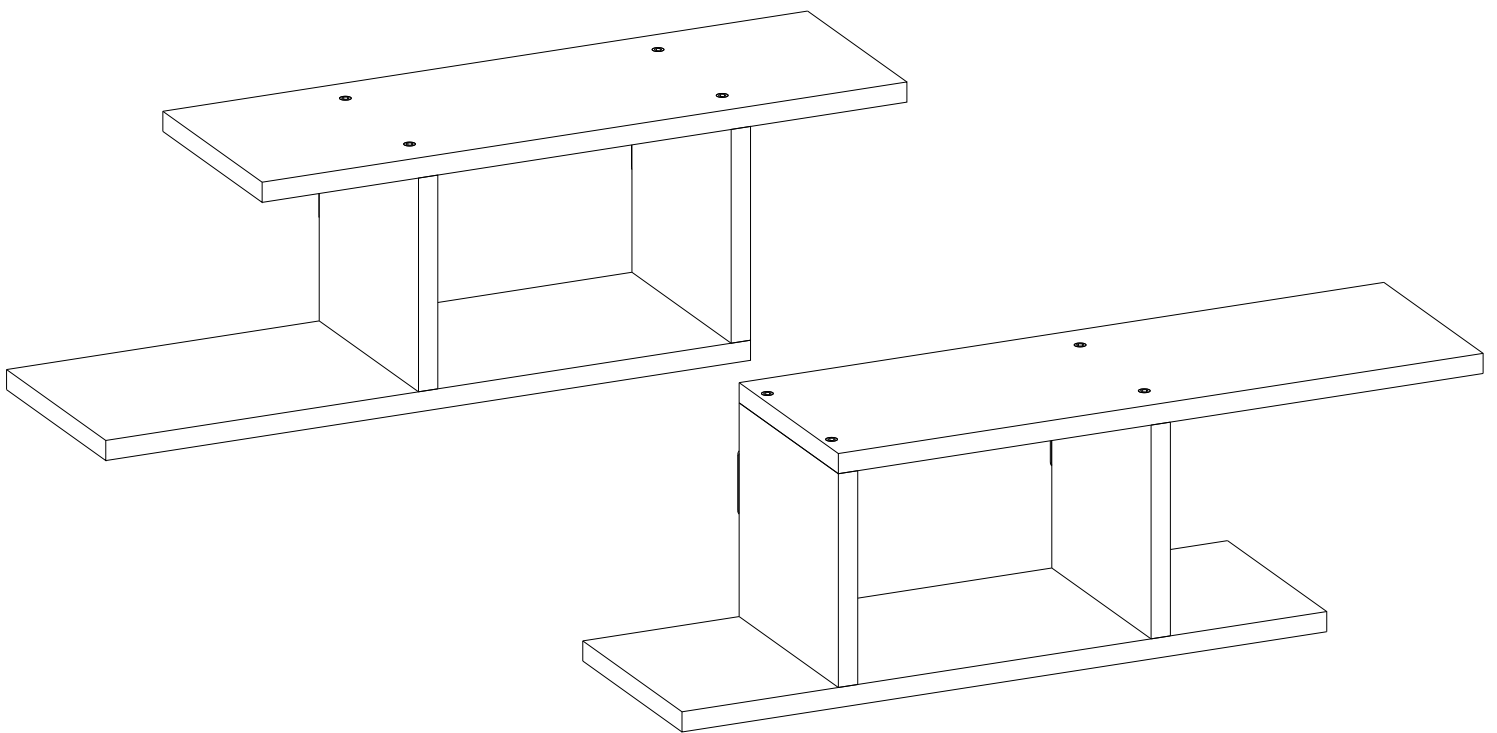

DEREN

WALL SHELF

0286 316 80 80

info@lagomood.com

ACCESSORY LIST

A1  1x	A2  16x	A3  16x	A4 ^{4X50}  4x	A5  4x																														
A6 ^{3X30}  8x	A7  4x																																	
			<table border="1"> <tr> <td>10011-1</td> <td>18</td> <td>600</td> <td>198</td> <td>1</td> </tr> <tr> <td>10011-2</td> <td>18</td> <td>600</td> <td>198</td> <td>1</td> </tr> <tr> <td>10011-3</td> <td>18</td> <td>600</td> <td>198</td> <td>1</td> </tr> <tr> <td>10011-4</td> <td>18</td> <td>600</td> <td>198</td> <td>1</td> </tr> <tr> <td>10011-5</td> <td>18</td> <td>198</td> <td>191</td> <td>2</td> </tr> <tr> <td>10011-6</td> <td>18</td> <td>198</td> <td>191</td> <td>2</td> </tr> </table>		10011-1	18	600	198	1	10011-2	18	600	198	1	10011-3	18	600	198	1	10011-4	18	600	198	1	10011-5	18	198	191	2	10011-6	18	198	191	2
10011-1	18	600	198	1																														
10011-2	18	600	198	1																														
10011-3	18	600	198	1																														
10011-4	18	600	198	1																														
10011-5	18	198	191	2																														
10011-6	18	198	191	2																														

GENERAL VIEW