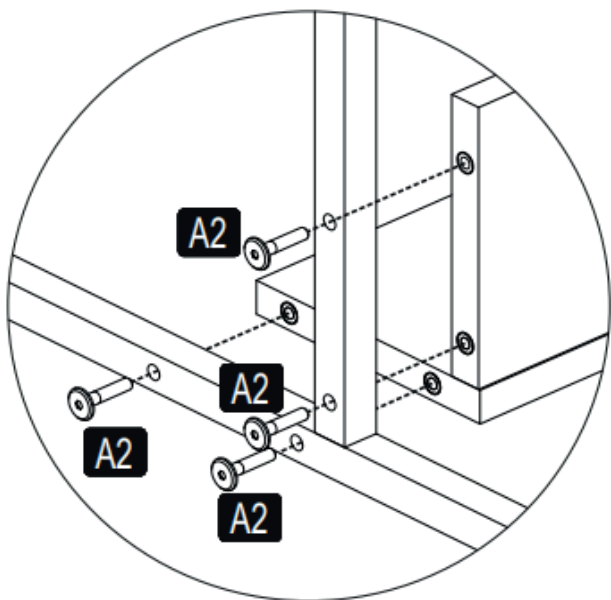

HODOR

DESK

lagomood

ACCESSORY LIST

A1		A2		A3		A4		A5	
	1x		16x		4x		4x		4x
A6		A7		A6		A7			
	3x		1x		2x		4x		

40017 - 1	18	700	400	1
40017 - 2	18	700	122	1
40017 - 3	18	656	150	1
40017 - 4	18	656	150	1
40017 - 5	18	120	120	1
40017 - 6	18	120	120	1

GENERAL VIEW

A**B**

C

D

E

F