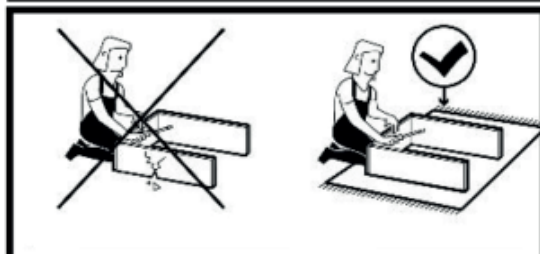

HODOR

DESK

lagomood

ACCESSORY LIST

A1		A2		A3		A4		A5	
	1x		16x		4x		4x		4x
A6		A7		A6		A7			
	3x		1x		2x		4x		

40017 - 1	18	700	400	1
40017 - 2	18	700	122	1
40017 - 3	18	656	150	1
40017 - 4	18	656	150	1
40017 - 5	18	120	120	1
40017 - 6	18	120	120	1