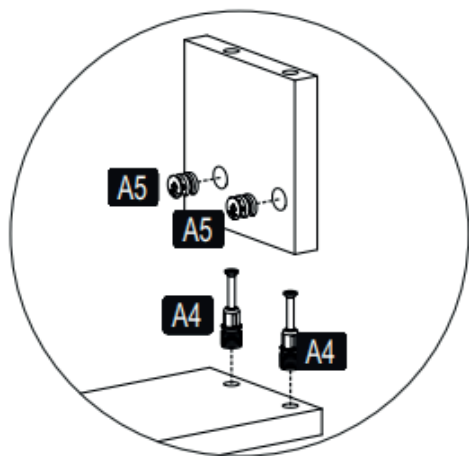

HODOR

DESK

lagomood

ACCESSORY LIST

A1		A2		A3		A4		A5	
	1x		16x		4x		4x		4x
A6		A7		A6		A7			
	3x		1x		2x		4x		

40017 - 1	18	700	400	1
40017 - 2	18	700	122	1
40017 - 3	18	656	150	1
40017 - 4	18	656	150	1
40017 - 5	18	120	120	1
40017 - 6	18	120	120	1

GENERAL VIEW

A**B**

C

D

E

F