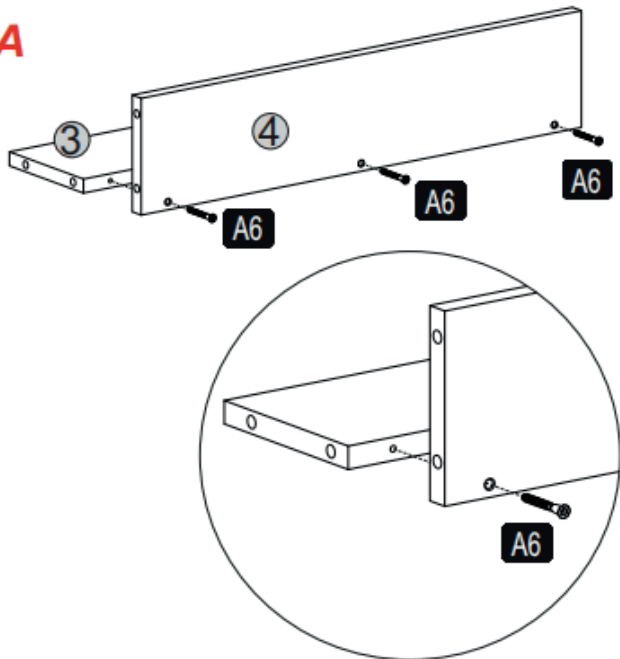

HODOR

DESK

lagomood

ACCESSORY LIST

A1		A2		A3		A4		A5	
	1x		16x		4x		4x		4x
A6		A7		A6		A7			
	3x		1x		2x		4x		

40017 - 1	18	700	400	1
40017 - 2	18	700	122	1
40017 - 3	18	656	150	1
40017 - 4	18	656	150	1
40017 - 5	18	120	120	1
40017 - 6	18	120	120	1

GENERAL VIEW

A**B**

C

D

E

F