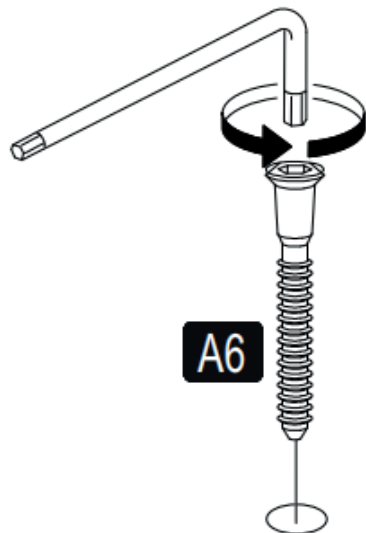

HODOR

DESK

lagomood

ACCESSORY LIST

A1		A2		A3		A4		A5	
	1x		16x		4x		4x		4x
A6		A7		A6		A7			
	3x		1x		2x		4x		

40017 - 1	18	700	400	1
40017 - 2	18	700	122	1
40017 - 3	18	656	150	1
40017 - 4	18	656	150	1
40017 - 5	18	120	120	1
40017 - 6	18	120	120	1

GENERAL VIEW

A**B**

C

D

E

F