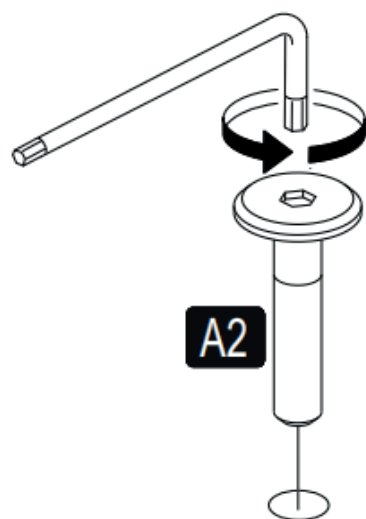

HODOR

DESK

lagomood

ACCESSORY LIST

A1		A2		A3		A4		A5	
	1x		16x		4x		4x		4x
A6		A7		A6		A7			
	3x		1x		2x		4x		

40017 - 1	18	700	400	1
40017 - 2	18	700	122	1
40017 - 3	18	656	150	1
40017 - 4	18	656	150	1
40017 - 5	18	120	120	1
40017 - 6	18	120	120	1

GENERAL VIEW

A**B**

C

D

E

F