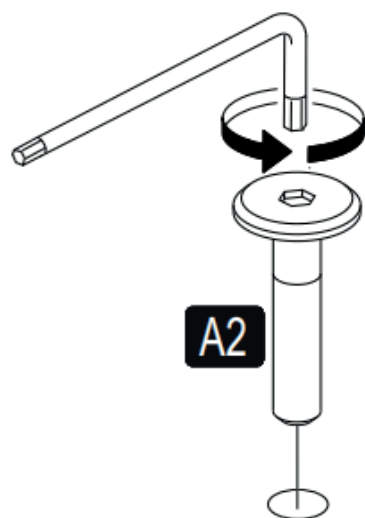

HODOR

DESK

lagomood

ACCESSORY LIST

A1		A2		A3		A4		A5	
	1x		16x		4x		4x		4x
A6		A7		A6		A7			
	3x		1x		2x		4x		

40017 - 1	18	700	400	1
40017 - 2	18	700	122	1
40017 - 3	18	656	150	1
40017 - 4	18	656	150	1
40017 - 5	18	120	120	1
40017 - 6	18	120	120	1

GENERAL VIEW

A**B**

C

D

E

F