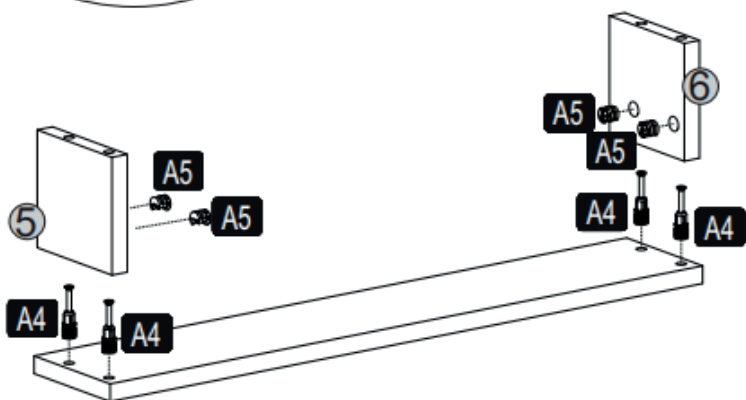

HODOR

DESK

lagomood

ACCESSORY LIST

A1		A2		A3		A4		A5	
	1x		16x		4x		4x		4x
A6		A7		A6		A7			
	3x		1x		2x		4x		

40017 - 1	18	700	400	1
40017 - 2	18	700	122	1
40017 - 3	18	656	150	1
40017 - 4	18	656	150	1
40017 - 5	18	120	120	1
40017 - 6	18	120	120	1

GENERAL VIEW

A**B**

C

D

E

F