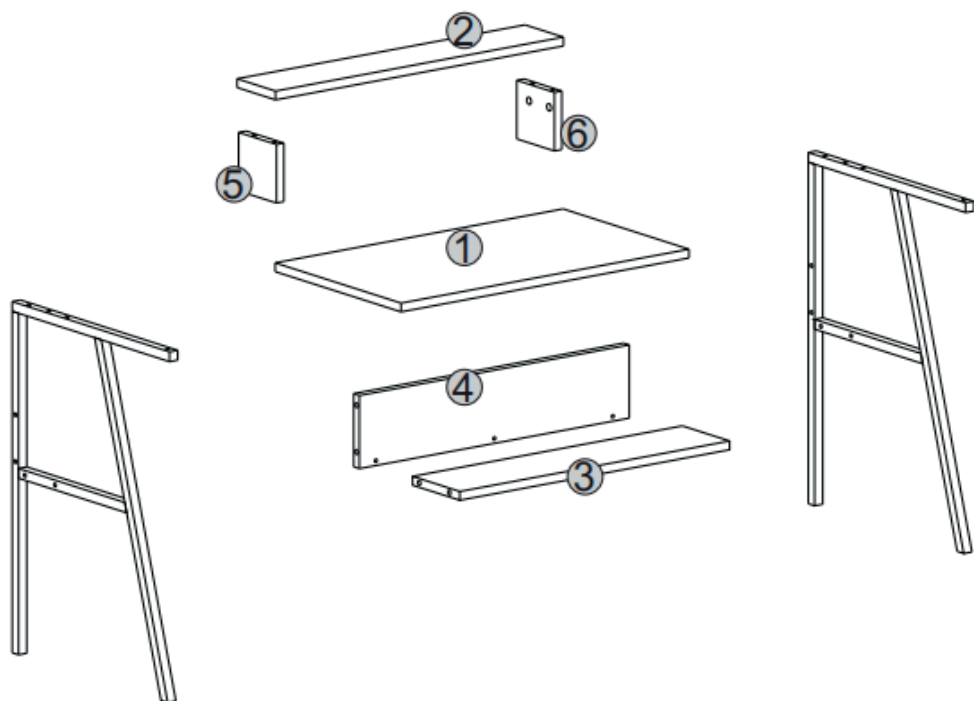

HODOR

DESK

lagomood

ACCESSORY LIST

A1		A2		A3		A4		A5	
	1x		16x		4x		4x		4x
A6		A7		A6		A7			
	3x		1x		2x		4x		

40017 - 1	18	700	400	1
40017 - 2	18	700	122	1
40017 - 3	18	656	150	1
40017 - 4	18	656	150	1
40017 - 5	18	120	120	1
40017 - 6	18	120	120	1

GENERAL VIEW

A**B**

C

D

E

F