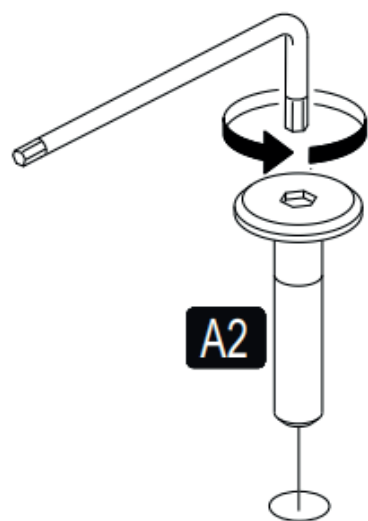

HODOR

DESK

lagomood

ACCESSORY LIST

A1		A2		A3		A4		A5	
	1x		16x		4x		4x		4x
A6		A7		A6		A7			
	3x		1x		2x		4x		

40017 - 1	18	700	400	1
40017 - 2	18	700	122	1
40017 - 3	18	656	150	1
40017 - 4	18	656	150	1
40017 - 5	18	120	120	1
40017 - 6	18	120	120	1

GENERAL VIEW

A**B**

C

D

E

F