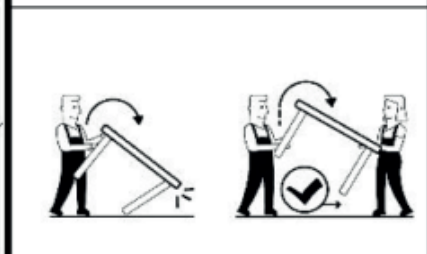

HODOR

DESK

lagomood

ACCESSORY LIST

A1		A2		A3		A4		A5	
	1x		16x		4x		4x		4x
A6		A7		A6		A7			
	3x		1x		2x		4x		

40017 - 1	18	700	400	1
40017 - 2	18	700	122	1
40017 - 3	18	656	150	1
40017 - 4	18	656	150	1
40017 - 5	18	120	120	1
40017 - 6	18	120	120	1