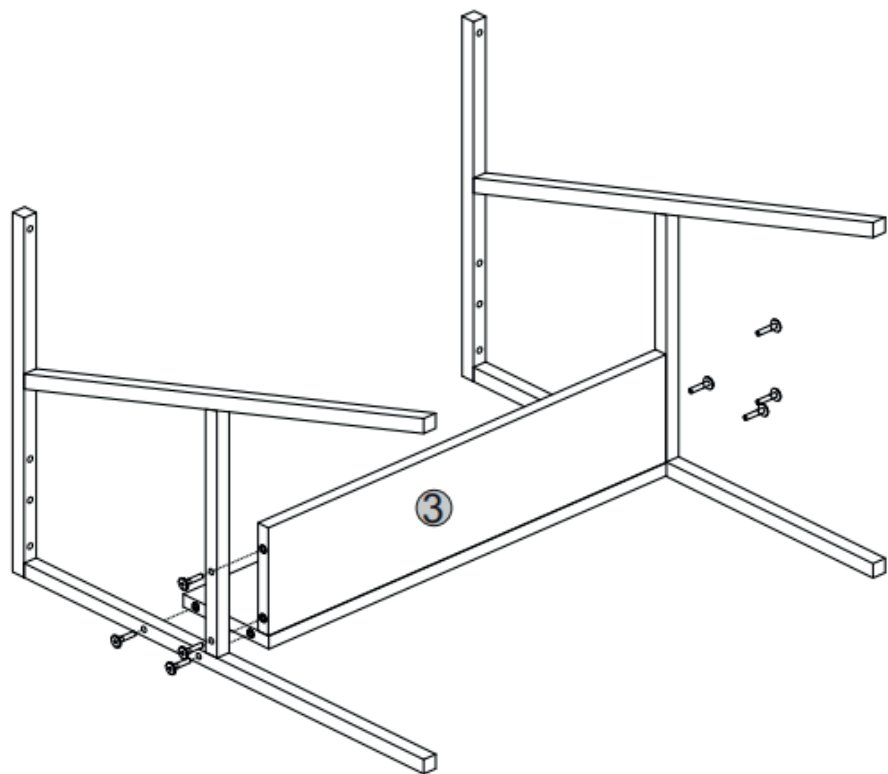

HODOR

DESK

lagomood

ACCESSORY LIST

A1		A2		A3		A4		A5	
	1x		16x		4x		4x		4x
A6		A7		A6		A7			
	3x		1x		2x		4x		

40017 - 1	18	700	400	1
40017 - 2	18	700	122	1
40017 - 3	18	656	150	1
40017 - 4	18	656	150	1
40017 - 5	18	120	120	1
40017 - 6	18	120	120	1

GENERAL VIEW

A**B**

C

D

E

F