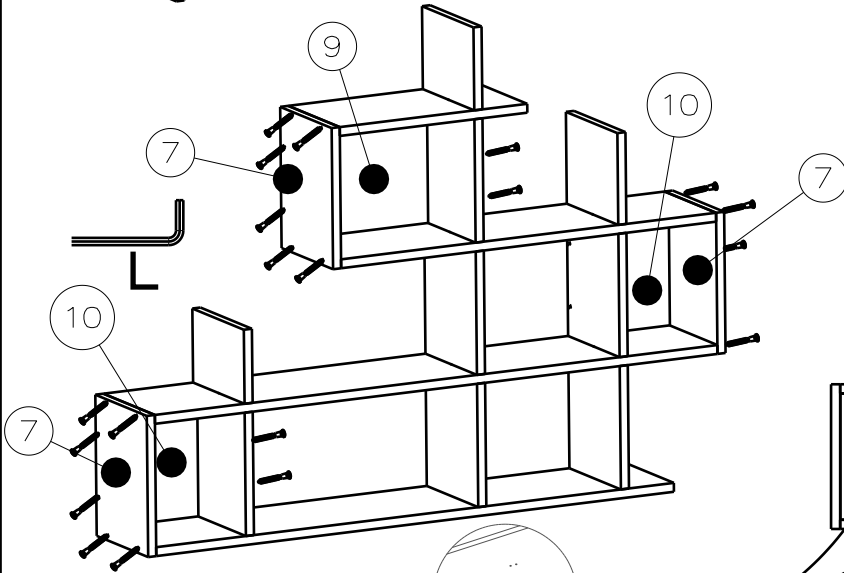

Enky Duvar Rafu

AKSESUAR LİSTESİ / ACCESSORY LIST

12 lik tapa N  33X	8 lik dubel M  3X	5x70 sunta vidası K01  3X	Alyan L  1X
Kabin vidası D  30X			

Bu Ürün bir Kisi Tarafından Kurulabilir

2

Bu modülün kurulması için gerekli olan araçlar.

ÜRÜN ADI

ENKY DUVAR RAFI

ÜRÜN EBADI

220x1290x990

N

K01

M

3