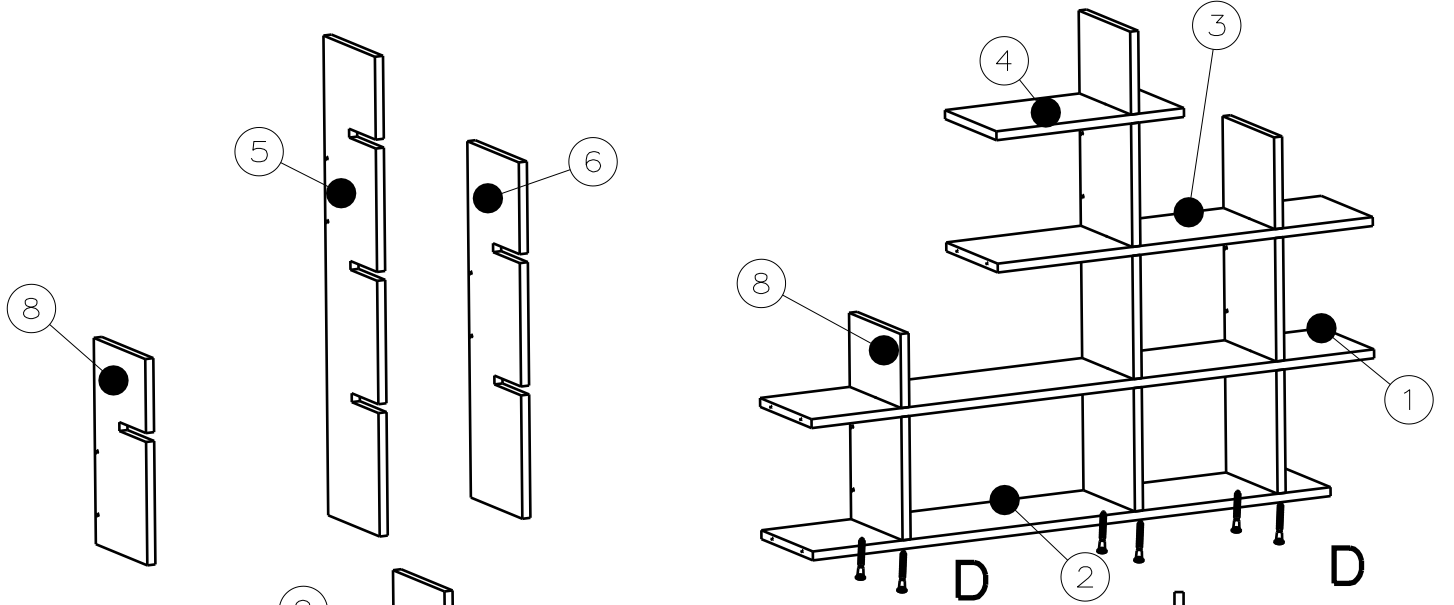

Enky Duvar Rafu

AKSESUAR LİSTESİ / ACCESSORY LIST

12 lik tapa N  33X	8 lik dubel M  3X	5x70 sunta vidası K01  3X	Alyan L  1X
Kabin vidası D  30X			

Bu Ürün bir Kisi Tarafından Kurulabilir

2

Bu modülün kurulması için gerekli olan araçlar.

ÜRÜN ADI

ENKY DUVAR RAFI

ÜRÜN EBADI

220x1290x990

N

K01

M

3