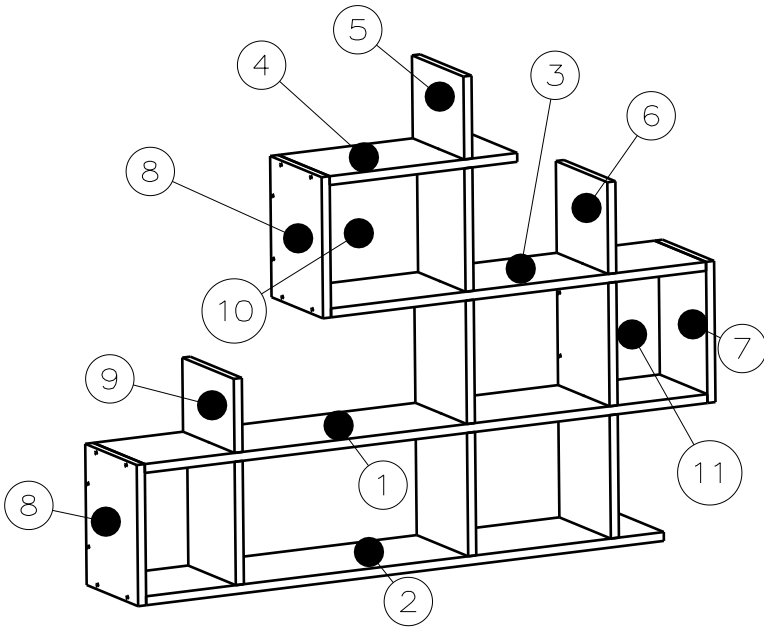

Enky Duvar Rafu

AKSESUAR LİSTESİ / ACCESSORY LIST

12 lik tapa N  33X	8 lik dubel M  3X	5x70 sunta vidası K01  3X	Alyan L  1X
Kabin vidası D  30X			

Bu Ürün bir Kisi Tarafından Kurulabilir

2

Bu modülün kurulması için gerekli olan araçlar.

ÜRÜN ADI

ENKY DUVAR RAFI

ÜRÜN EBADI

220x1290x990

N

K01

M

3