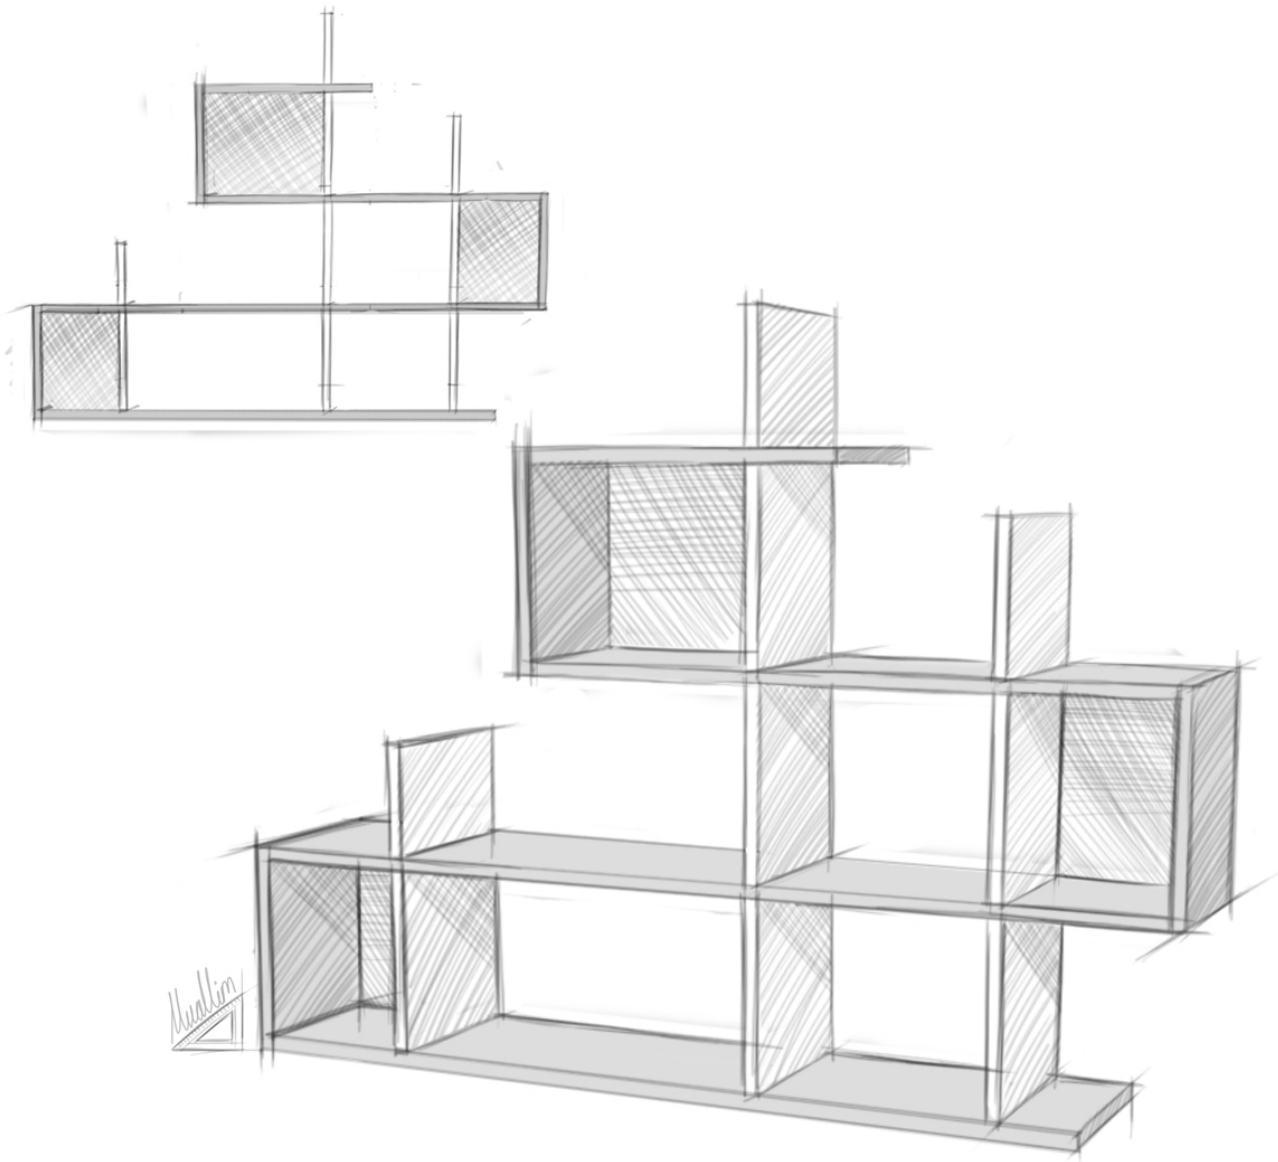

Enky Duvar Rafu

AKSESUAR LİSTESİ / ACCESSORY LIST

12 lik tapa N  33X	8 lik dubel M  3X	5x70 sunta vidası K01  3X	Alyan L  1X
Kabin vidası D  30X			

Bu Ürün bir Kisi Tarafından Kurulabilir

2

Bu modülün kurulması için gerekli olan araçlar.

ÜRÜN ADI

ENKY DUVAR RAFI

ÜRÜN EBADI

220x1290x990

N

K01

M

3