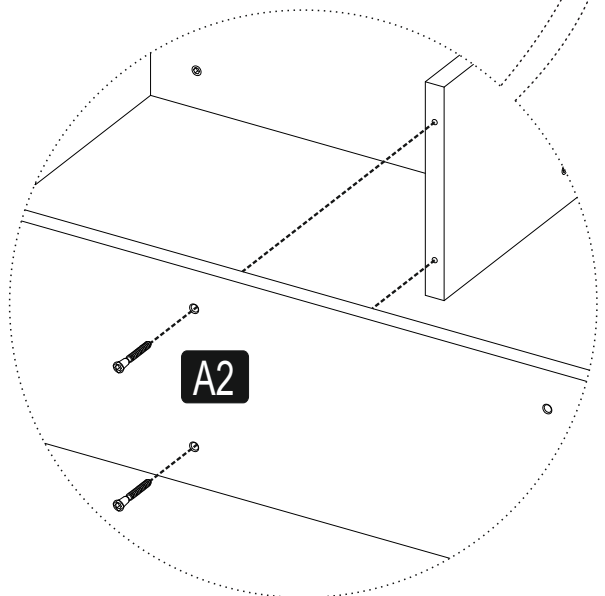

SEMBOL

CORNER BOOKSHELF

ACCESSORY LIST

A1  1x	A2  25x	A3  25x	A4  5x	A5  1x
A6  6x				

GENERAL VIEW

1	18	1600	200	1
2	18	1600	80	1
3	18	791	198	1
4	18	400	198	2
5	18	400	198	1
6	18	200	198	2
7	18	182	198	2

SEMBOL

4

5

6

7

8

9

10