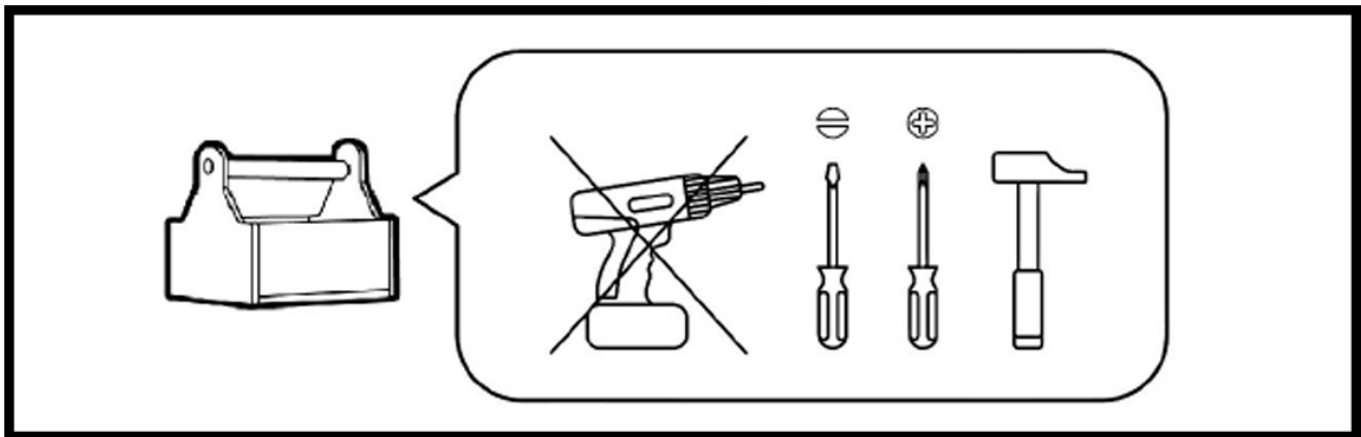

SEMBOL

CORNER BOOKSHELF

ACCESSORY LIST

A1  1x	A2  25x	A3  25x	A4  5x	A5  1x
A6  6x				

GENERAL VIEW

1	18	1600	200	1
2	18	1600	80	1
3	18	791	198	1
4	18	400	198	2
5	18	400	198	1
6	18	200	198	2
7	18	182	198	2