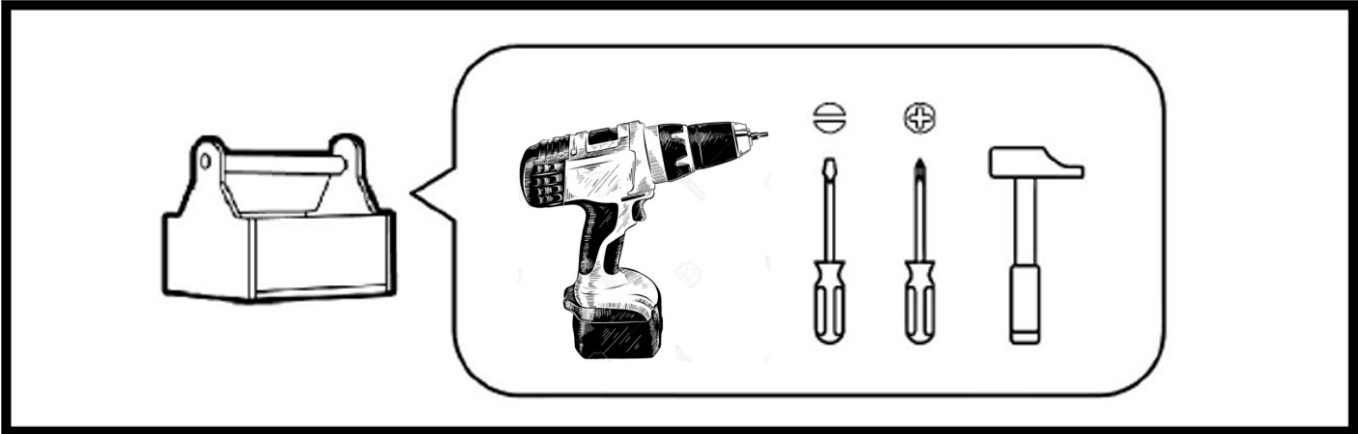

KARBON

WALL SHELF

0286 316 80 80

info@lagomood.com

ACCESSORY LIST

A1  1x	A2  22x	A3  26x	A4  4x	A5  4x

1	18	600	198	2
2	18	273	198	3
3	18	600	198	2
4	18	891	198	1

GENERAL VIEW