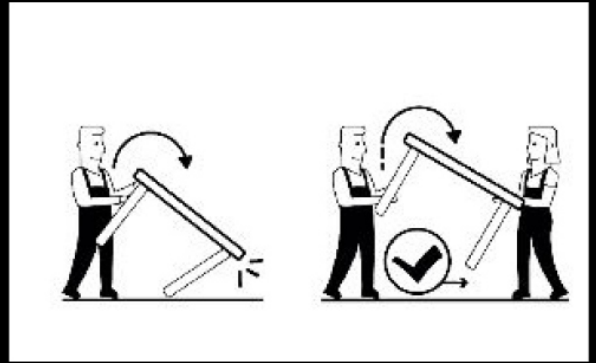

KARBON

WALL SHELF

0286 316 80 80

info@lagomood.com

ACCESSORY LIST

A1  1x	A2  22x	A3  26x	A4  4x	A5  4x

1	18	600	198	2
2	18	273	198	3
3	18	600	198	2
4	18	891	198	1

GENERAL VIEW