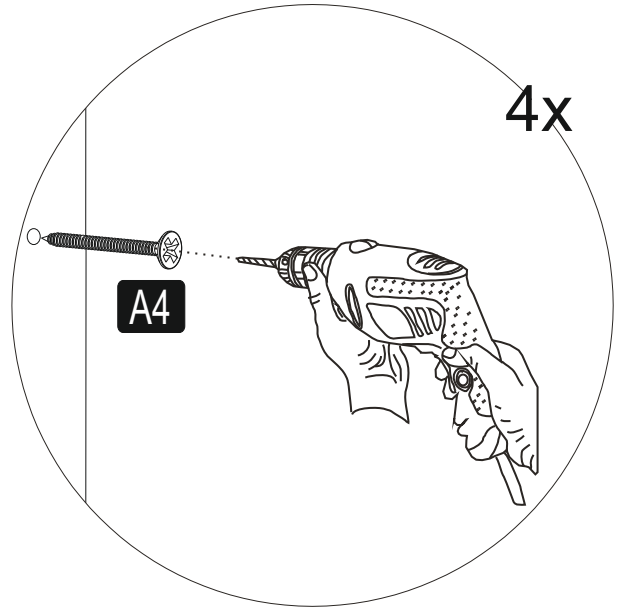

H

**DİKKAT!**

Dübel montajı öncesinde duvar tipini kontrol ediniz. Dübel çapıyla eşit çapta matkap ile duvar delinir. (08mm) Üniversal plastik dübel gene amaçlı kullanımı sağlar. 2 aşamalı montaj gerektirir. Montaj yapılacak duvar tipine göre dübel değişiklik gösterebilir.