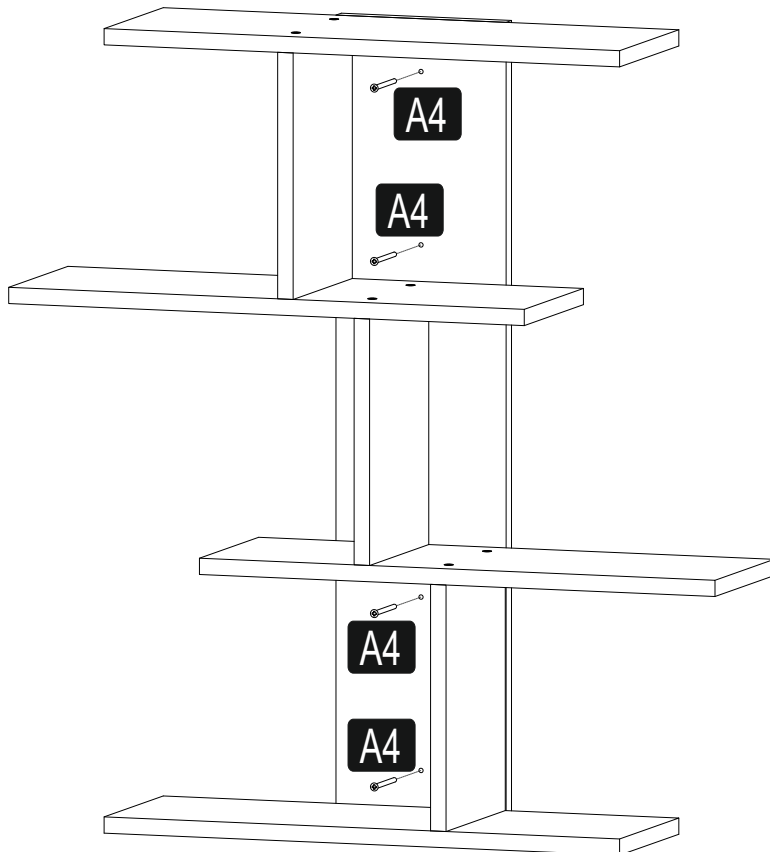

KARBON

WALL SHELF

0286 316 80 80

info@lagomood.com

ACCESSORY LIST

A1  1x	A2  22x	A3  26x	A4  4x	A5  4x

1	18	600	198	2
2	18	273	198	3
3	18	600	198	2
4	18	891	198	1

GENERAL VIEW

H

**DİKKAT!**

Dübel montajı öncesinde duvar tipini kontrol ediniz. Dübel çapıyla eşit çapta matkap ile duvar delinir. (08mm) Üniversal plastik dübel gene amaçlı kullanımı sağlar. 2 aşamalı montaj gerektirir. Montaj yapılacak duvar tipine göre dübel değişiklik gösterebilir.

CAUTION!

Check the Wall type before installation of dowel. Wall is drilled with equal diameter of dowel.(08mm) Universal Plastic Dowel provides the general purpose usage. Requires two stages assembly. Dowel can be different type according to the wall type. (e.g. Plaster Sheet Partition Wall, Gas Concrete, Hollow Brick Wall) If required, use appropriate dowels and screws.