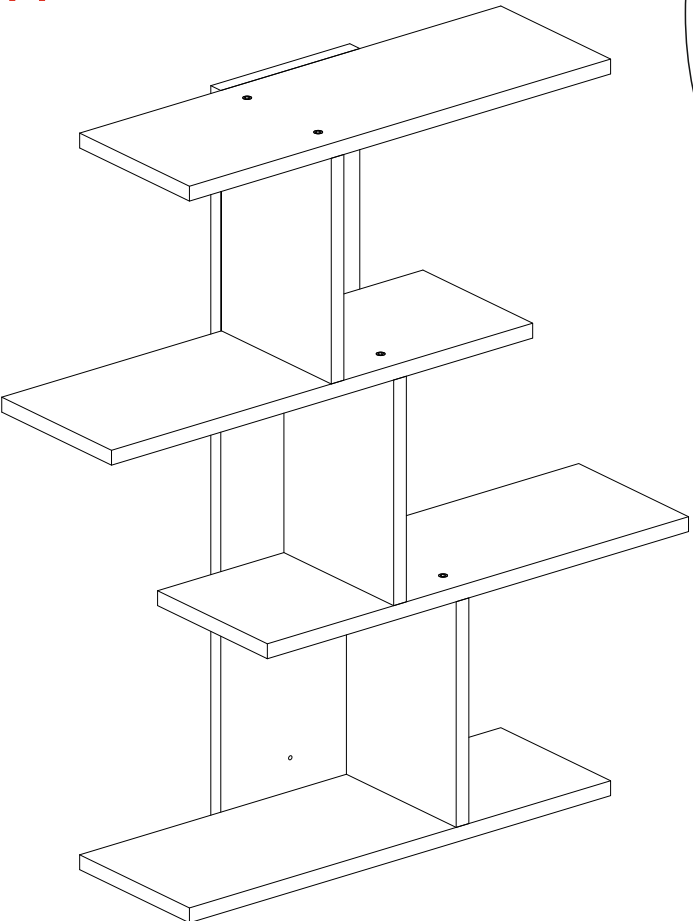

KARBON

WALL SHELF

0286 316 80 80

info@lagomood.com

ACCESSORY LIST

A1  1x	A2  22x	A3  26x	A4  4x	A5  4x

1	18	600	198	2
2	18	273	198	3
3	18	600	198	2
4	18	891	198	1

GENERAL VIEW

H

**DİKKAT!**

Dübel montajı öncesinde duvar tipini kontrol ediniz. Dübel çapıyla eşit çapta matkap ile duvar delinir. (08mm) Üniversal plastik dübel gene amaçlı kullanımı sağlar. 2 aşamalı montaj gerektirir. Montaj yapılacak duvar tipine göre dübel değişiklik gösterebilir.

CAUTION!

Check the Wall type before installation of dowel. Wall is drilled with equal diameter of dowel.(08mm) Universal Plastic Dowel provides the general purpose usage. Requires two stages assembly. Dowel can be different type according to the wall type. (e.g. Plaster Sheet Partition Wall, Gas Concrete, Hollow Brick Wall) If required, use appropriate dowels and screws.