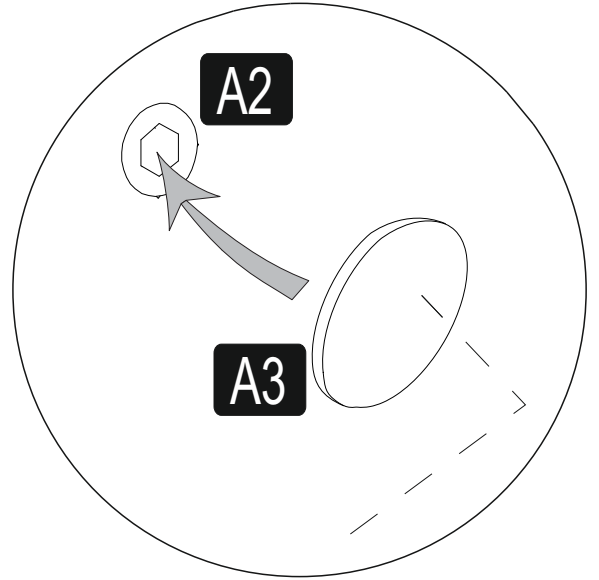

KARBON

WALL SHELF

0286 316 80 80

info@lagomood.com

ACCESSORY LIST

A1  1x	A2  22x	A3  26x	A4  4x	A5  4x

1	18	600	198	2
2	18	273	198	3
3	18	600	198	2
4	18	891	198	1

GENERAL VIEW

H

**DİKKAT!**

Dübel montajı öncesinde duvar tipini kontrol ediniz. Dübel çapıyla eşit çapta matkap ile duvar delinir. (08mm) Üniversal plastik dübel gene amaçlı kullanımı sağlar. 2 aşamalı montaj gerektirir. Montaj yapılacak duvar tipine göre dübel değişiklik gösterebilir.

CAUTION!

Check the Wall type before installation of dowel. Wall is drilled with equal diameter of dowel.(08mm) Universal Plastic Dowel provides the general purpose usage. Requires two stages assembly. Dowel can be different type according to the wall type. (e.g. Plaster Sheet Partition Wall, Gas Concrete, Hollow Brick Wall) If required, use appropriate dowels and screws.