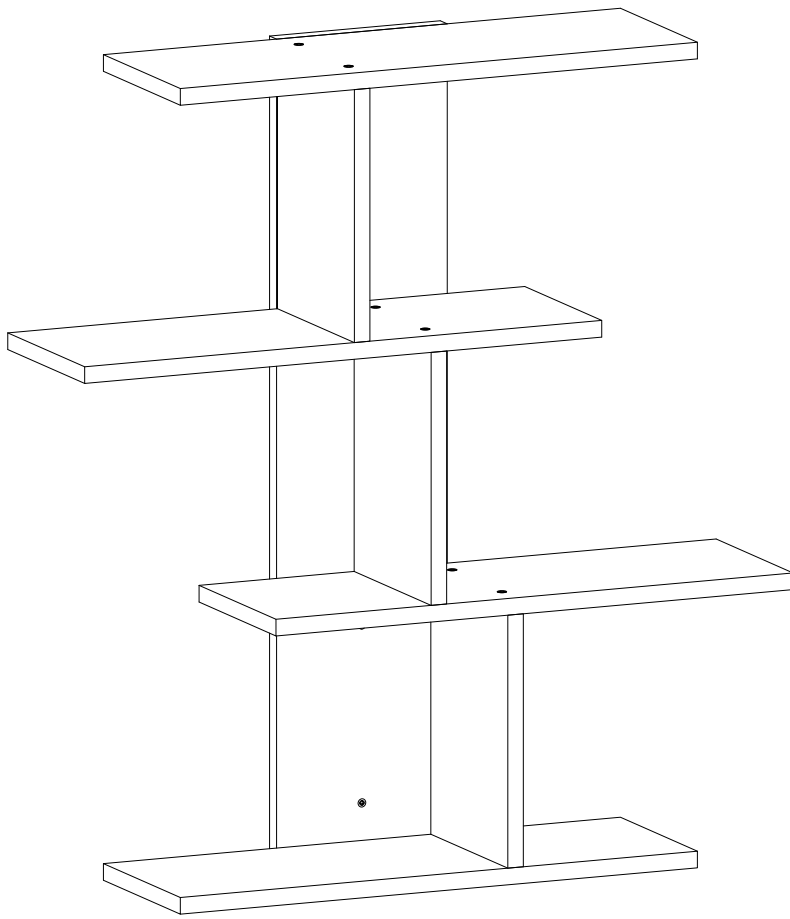

KARBON

WALL SHELF

0286 316 80 80

info@lagomood.com

ACCESSORY LIST

A1  1x	A2  22x	A3  26x	A4  4x	A5  4x

1	18	600	198	2
2	18	273	198	3
3	18	600	198	2
4	18	891	198	1

GENERAL VIEW

H

**DİKKAT!**

Dübel montajı öncesinde duvar tipini kontrol ediniz. Dübel çapıyla eşit çapta matkap ile duvar delinir. (08mm) Üniversal plastik dübel gene amaçlı kullanımı sağlar. 2 aşamalı montaj gerektirir. Montaj yapılacak duvar tipine göre dübel değişiklik gösterebilir.

CAUTION!

Check the Wall type before installation of dowel. Wall is drilled with equal diameter of dowel.(08mm) Universal Plastic Dowel provides the general purpose usage. Requires two stages assembly. Dowel can be different type according to the wall type. (e.g. Plaster Sheet Partition Wall, Gas Concrete, Hollow Brick Wall) If required, use appropriate dowels and screws.