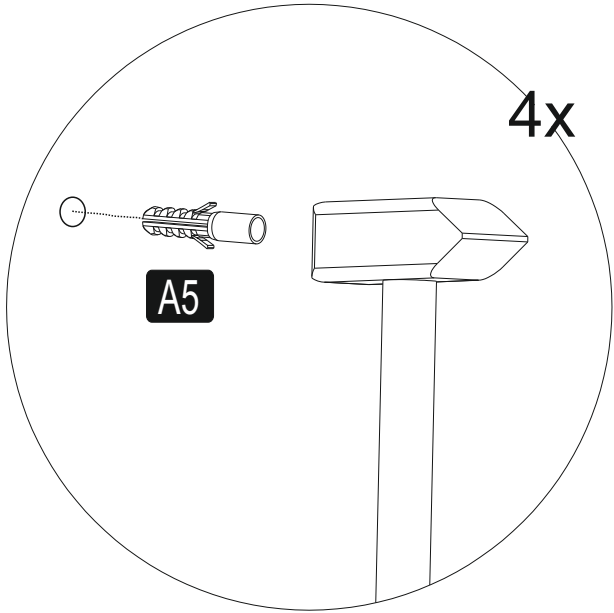

H

**DİKKAT!**

Dübel montajı öncesinde duvar tipini kontrol ediniz. Dübel çapıyla eşit çapta matkap ile duvar delinir. (08mm) Üniversal plastik dübel gene amaçlı kullanımı sağlar. 2 aşamalı montaj gerektirir. Montaj yapılacak duvar tipine göre dübel değişiklik gösterebilir.

CAUTION!

Check the Wall type before installation of dowel. Wall is drilled with equal diameter of dowel.(08mm) Universal Plastic Dowel provides the general purpose usage. Requires two stages assembly. Dowel can be different type according to the wall type. (e.g. Plaster Sheet Partition Wall, Gas Concrete, Hollow Brick Wall) If required, use appropriate dowels and screws.