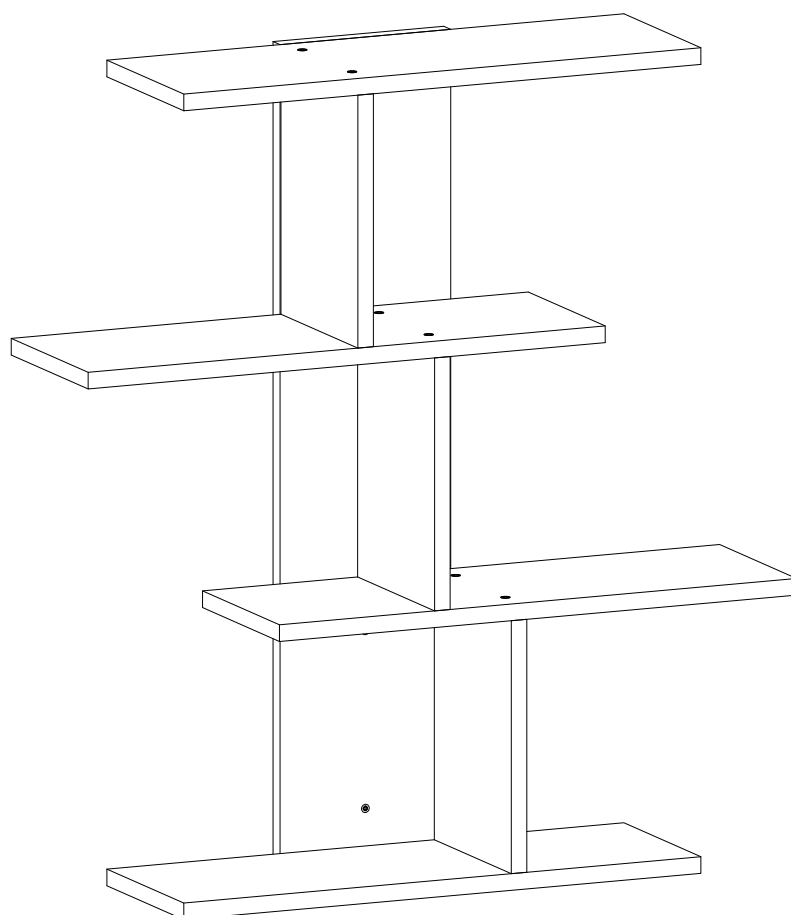

KARBON

WALL SHELF

0286 316 80 80

info@lagomood.com

ACCESSORY LIST

A1  1x	A2  22x	A3  26x	A4  4x	A5  4x

1	18	600	198	2
2	18	273	198	3
3	18	600	198	2
4	18	891	198	1

GENERAL VIEW

H

**DİKKAT!**

Dübel montajı öncesinde duvar tipini kontrol ediniz. Dübel çapıyla eşit çapta matkap ile duvar delinir. (08mm) Üniversal plastik dübel gene amaçlı kullanımı sağlar. 2 aşamalı montaj gerektirir. Montaj yapılacak duvar tipine göre dübel değişiklik gösterebilir.

CAUTION!

Check the Wall type before installation of dowel. Wall is drilled with equal diameter of dowel.(08mm) Universal Plastic Dowel provides the general purpose usage. Requires two stages assembly. Dowel can be different type according to the wall type. (e.g. Plaster Sheet Partition Wall, Gas Concrete, Hollow Brick Wall) If required, use appropriate dowels and screws.