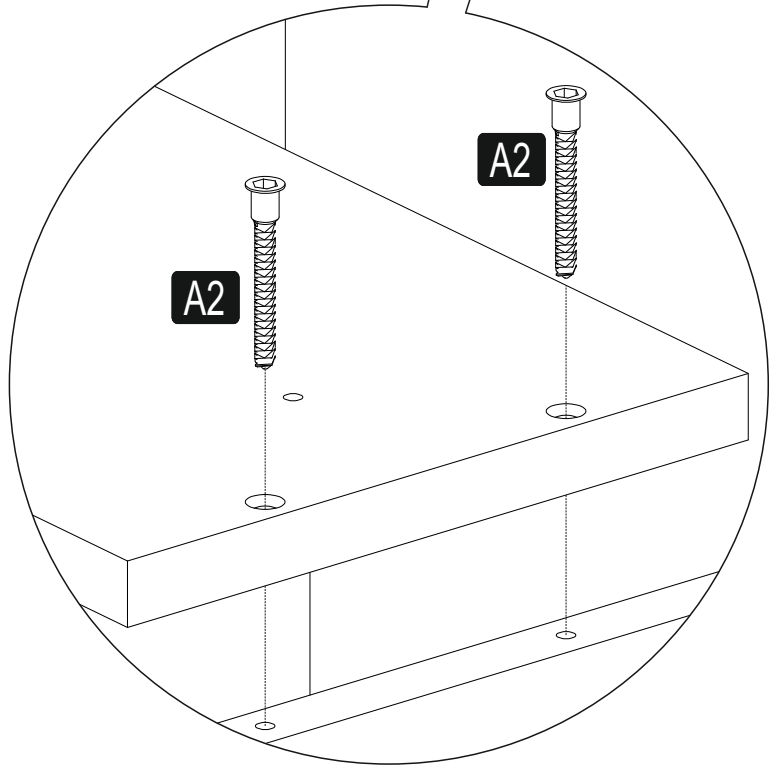

H

**DİKKAT!**

Dübel montajı öncesinde duvar tipini kontrol ediniz. Dübel çapıyla eşit çapta matkap ile duvar delinir. (08mm) Üniversal plastik dübel gene amaçlı kullanımı sağlar. 2 aşamalı montaj gerektirir. Montaj yapılacak duvar tipine göre dübel değişiklik gösterebilir.

CAUTION!

Check the Wall type before installation of dowel. Wall is drilled with equal diameter of dowel.(08mm) Universal Plastic Dowel provides the general purpose usage. Requires two stages assembly. Dowel can be different type according to the wall type. (e.g. Plaster Sheet Partition Wall, Gas Concrete, Hollow Brick Wall) If required, use appropriate dowels and screws.