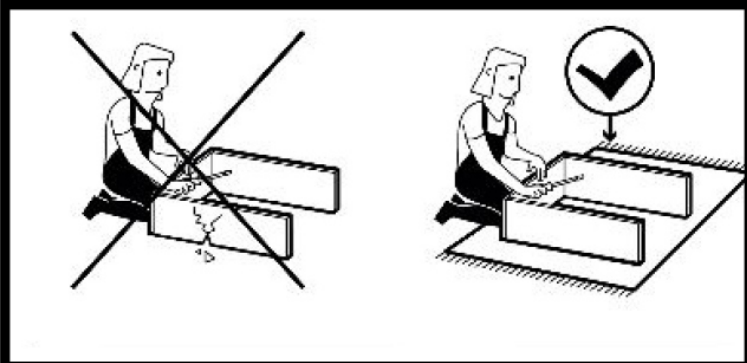

KARBON

WALL SHELF

0286 316 80 80

info@lagomood.com

ACCESSORY LIST

A1  1x	A2  22x	A3  26x	A4  4x	A5  4x

1	18	600	198	2
2	18	273	198	3
3	18	600	198	2
4	18	891	198	1

GENERAL VIEW