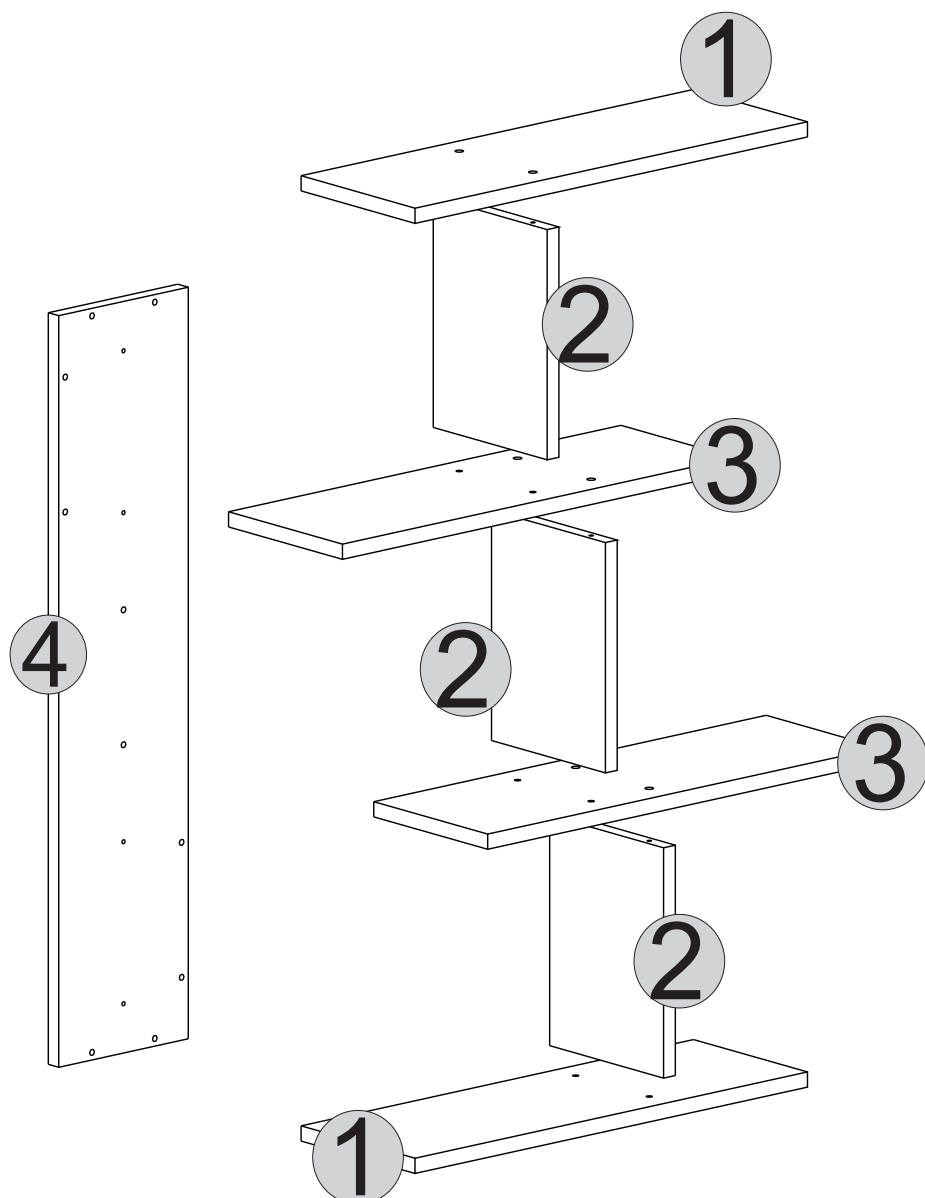

KARBON

WALL SHELF

0286 316 80 80

info@lagomood.com

ACCESSORY LIST

A1  1x	A2  22x	A3  26x	A4  4x	A5  4x

1	18	600	198	2
2	18	273	198	3
3	18	600	198	2
4	18	891	198	1

GENERAL VIEW

H

**DİKKAT!**

Dübel montajı öncesinde duvar tipini kontrol ediniz. Dübel çapıyla eşit çapta matkap ile duvar delinir. (08mm) Üniversal plastik dübel gene amaçlı kullanımı sağlar. 2 aşamalı montaj gerektirir. Montaj yapılacak duvar tipine göre dübel değişiklik gösterebilir.

CAUTION!

Check the Wall type before installation of dowel. Wall is drilled with equal diameter of dowel.(08mm) Universal Plastic Dowel provides the general purpose usage. Requires two stages assembly. Dowel can be different type according to the wall type. (e.g. Plaster Sheet Partition Wall, Gas Concrete, Hollow Brick Wall) If required, use appropriate dowels and screws.