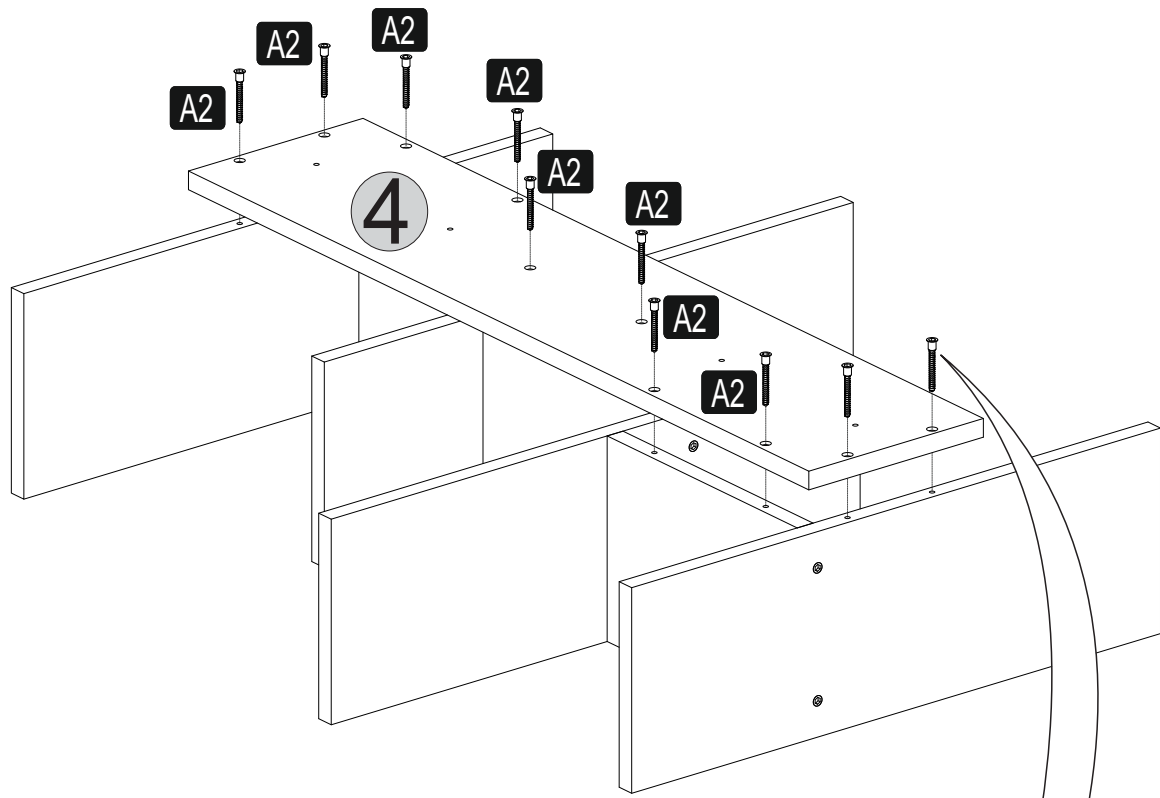

H

**DİKKAT!**

Dübel montajı öncesinde duvar tipini kontrol ediniz. Dübel çapıyla eşit çapta matkap ile duvar delinir. (08mm) Üniversal plastik dübel gene amaçlı kullanımı sağlar. 2 aşamalı montaj gerektirir. Montaj yapılacak duvar tipine göre dübel değişiklik gösterebilir.

CAUTION!

Check the Wall type before installation of dowel. Wall is drilled with equal diameter of dowel.(08mm) Universal Plastic Dowel provides the general purpose usage. Requires two stages assembly. Dowel can be different type according to the wall type. (e.g. Plaster Sheet Partition Wall, Gas Concrete, Hollow Brick Wall) If required, use appropriate dowels and screws.