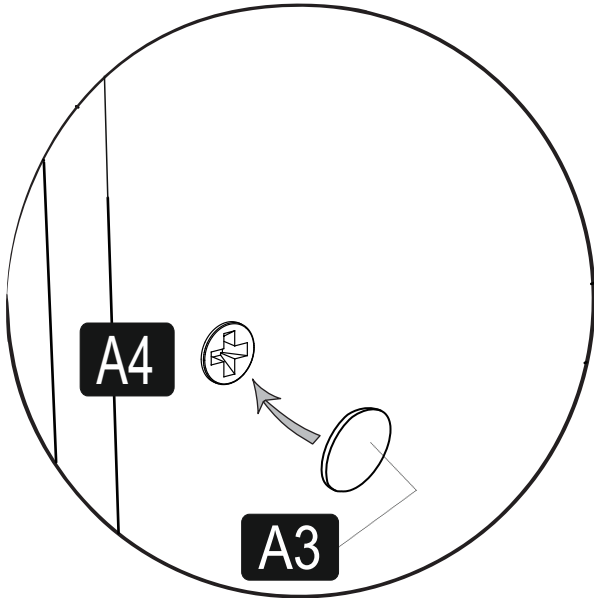

KARBON

WALL SHELF

0286 316 80 80

info@lagomood.com

ACCESSORY LIST

A1  1x	A2  22x	A3  26x	A4  4x	A5  4x

1	18	600	198	2
2	18	273	198	3
3	18	600	198	2
4	18	891	198	1

GENERAL VIEW

H

**DİKKAT!**

Dübel montajı öncesinde duvar tipini kontrol ediniz. Dübel çapıyla eşit çapta matkap ile duvar delinir. (08mm) Üniversal plastik dübel gene amaçlı kullanımı sağlar. 2 aşamalı montaj gerektirir. Montaj yapılacak duvar tipine göre dübel değişiklik gösterebilir.