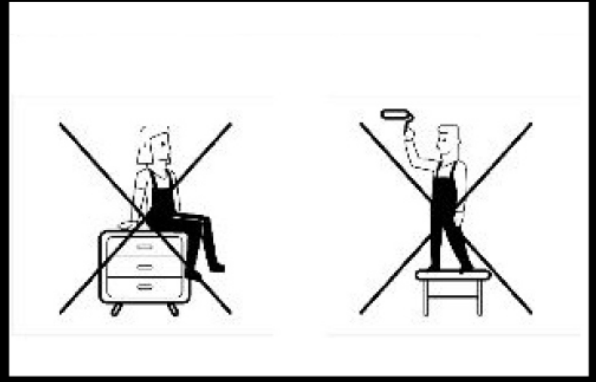

KARBON

WALL SHELF

0286 316 80 80

info@lagomood.com

ACCESSORY LIST

A1  1x	A2  22x	A3  26x	A4  4x	A5  4x

1	18	600	198	2
2	18	273	198	3
3	18	600	198	2
4	18	891	198	1

GENERAL VIEW