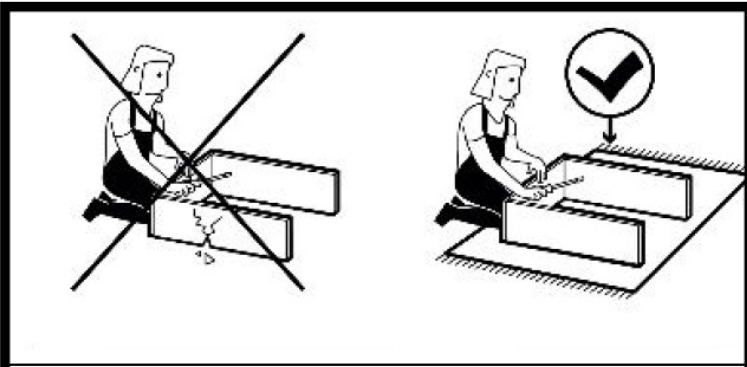

RUBY

DESK

 0286 316 80 80

 info@lagomood.com

ACCESSORY LIST

A1  1x	A2  21x	A3  R1: 15x R2: 8x	A4  2x	A5  2x
A6  2x	A7  6x			

1	870	150	18	1
2	750	468	18	1
3	450	150	18	2
4	450	150	18	1
5	750	200	18	1
6	750	200	18	1
7	720	450	18	1