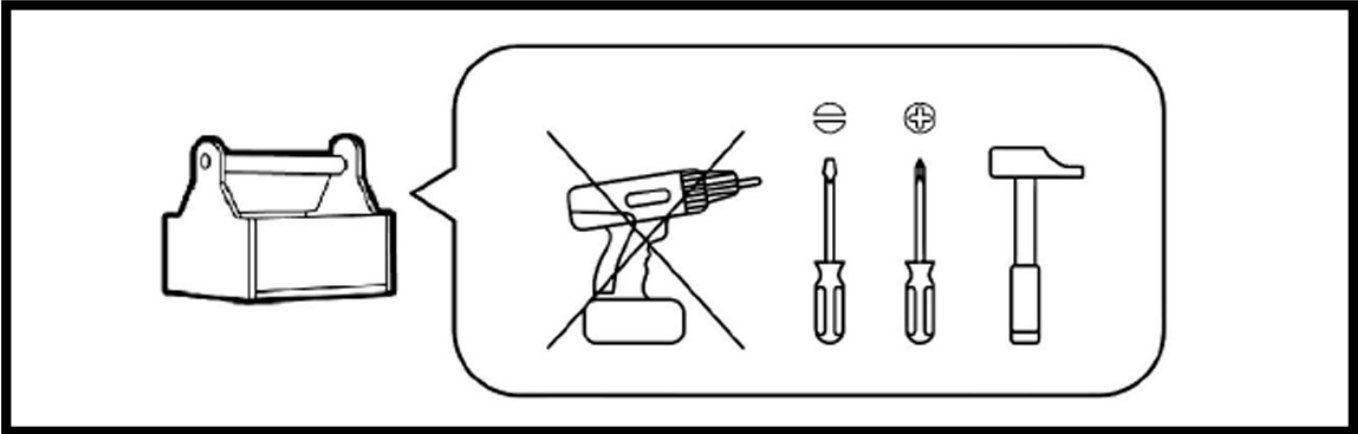

RUBY

DESK

 0286 316 80 80

 info@lagomood.com

ACCESSORY LIST

A1  1x	A2  21x	A3  R1: 15x R2: 8x	A4  2x	A5  2x
A6  2x	A7  6x			

1	870	150	18	1
2	750	468	18	1
3	450	150	18	2
4	450	150	18	1
5	750	200	18	1
6	750	200	18	1
7	720	450	18	1