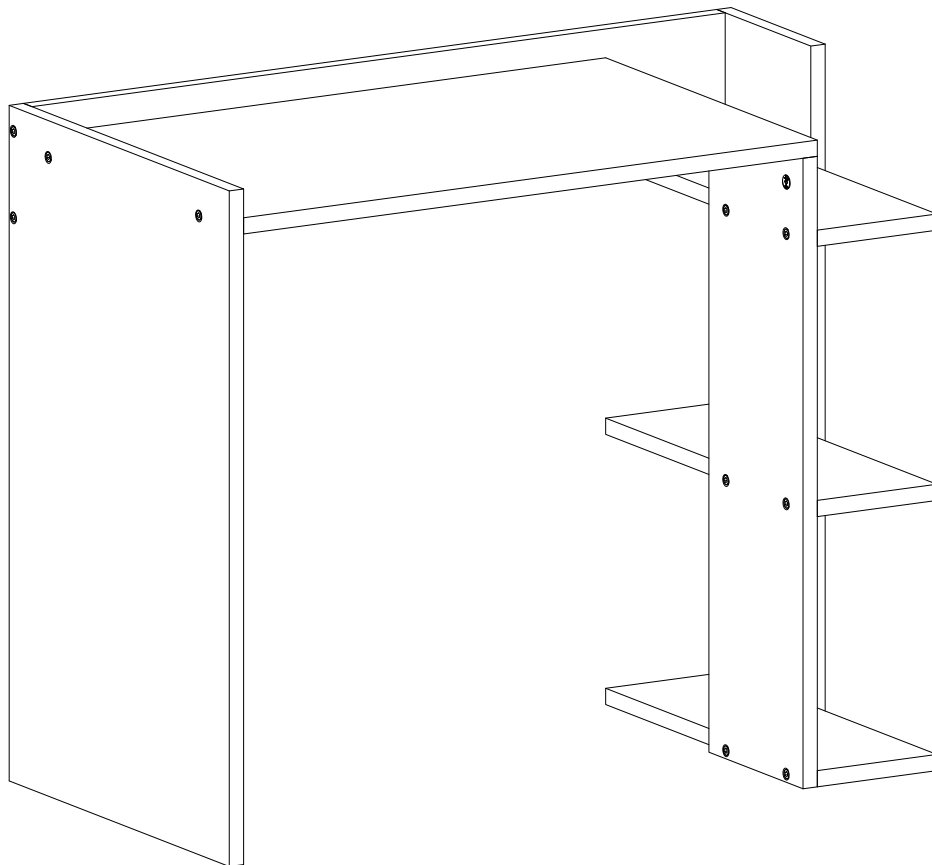

RUBY

DESK

 0286 316 80 80

 info@lagomood.com

ACCESSORY LIST

A1  1x	A2  21x	A3  R1: 15x R2: 8x	A4  2x	A5  2x
A6  2x	A7  6x			

1	870	150	18	1
2	750	468	18	1
3	450	150	18	2
4	450	150	18	1
5	750	200	18	1
6	750	200	18	1
7	720	450	18	1