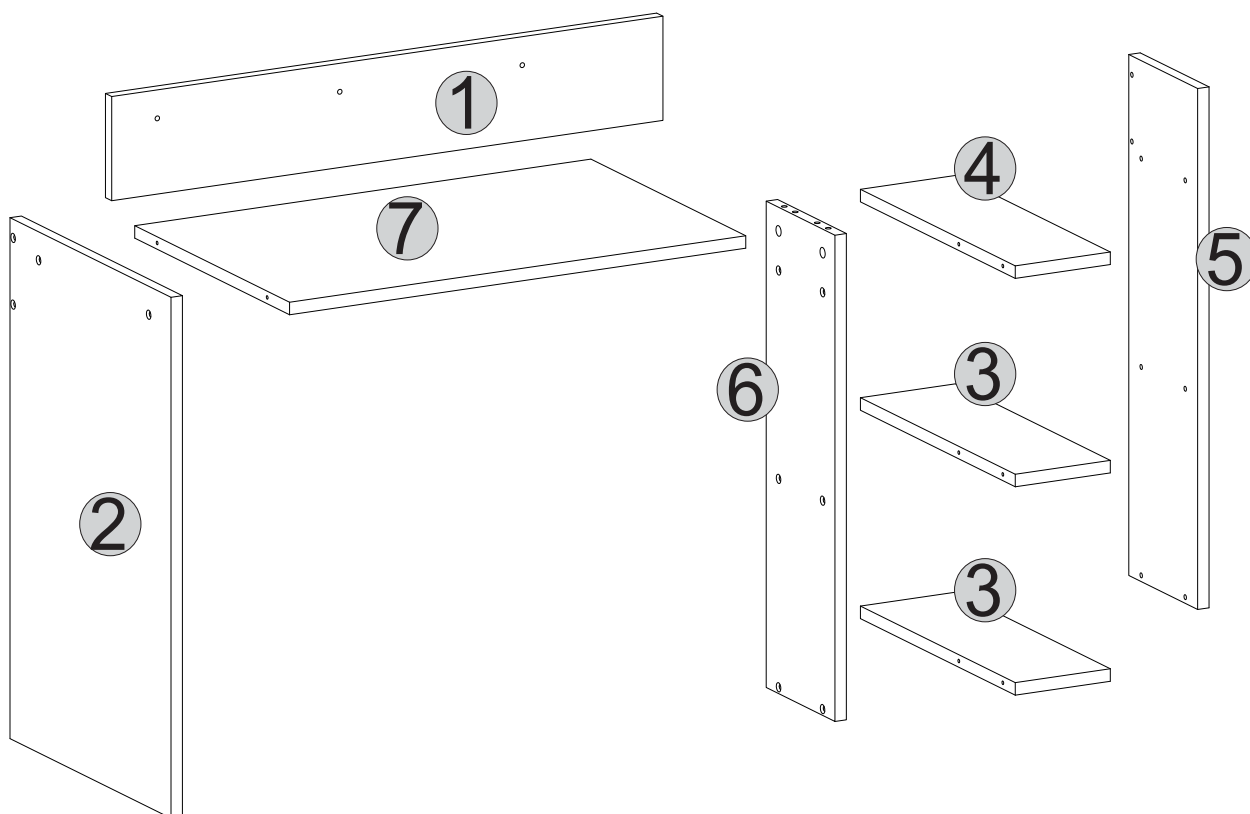

ACCESSORY LIST

A1 1x	A2 21x	A3 R1: 15x R2: 8x	A4 2x	A5 2x
A6 2x	A7 6x			

1	870	150	18	1
2	750	468	18	1
3	450	150	18	2
4	450	150	18	1
5	750	200	18	1
6	750	200	18	1
7	720	450	18	1

GENERAL VIEW