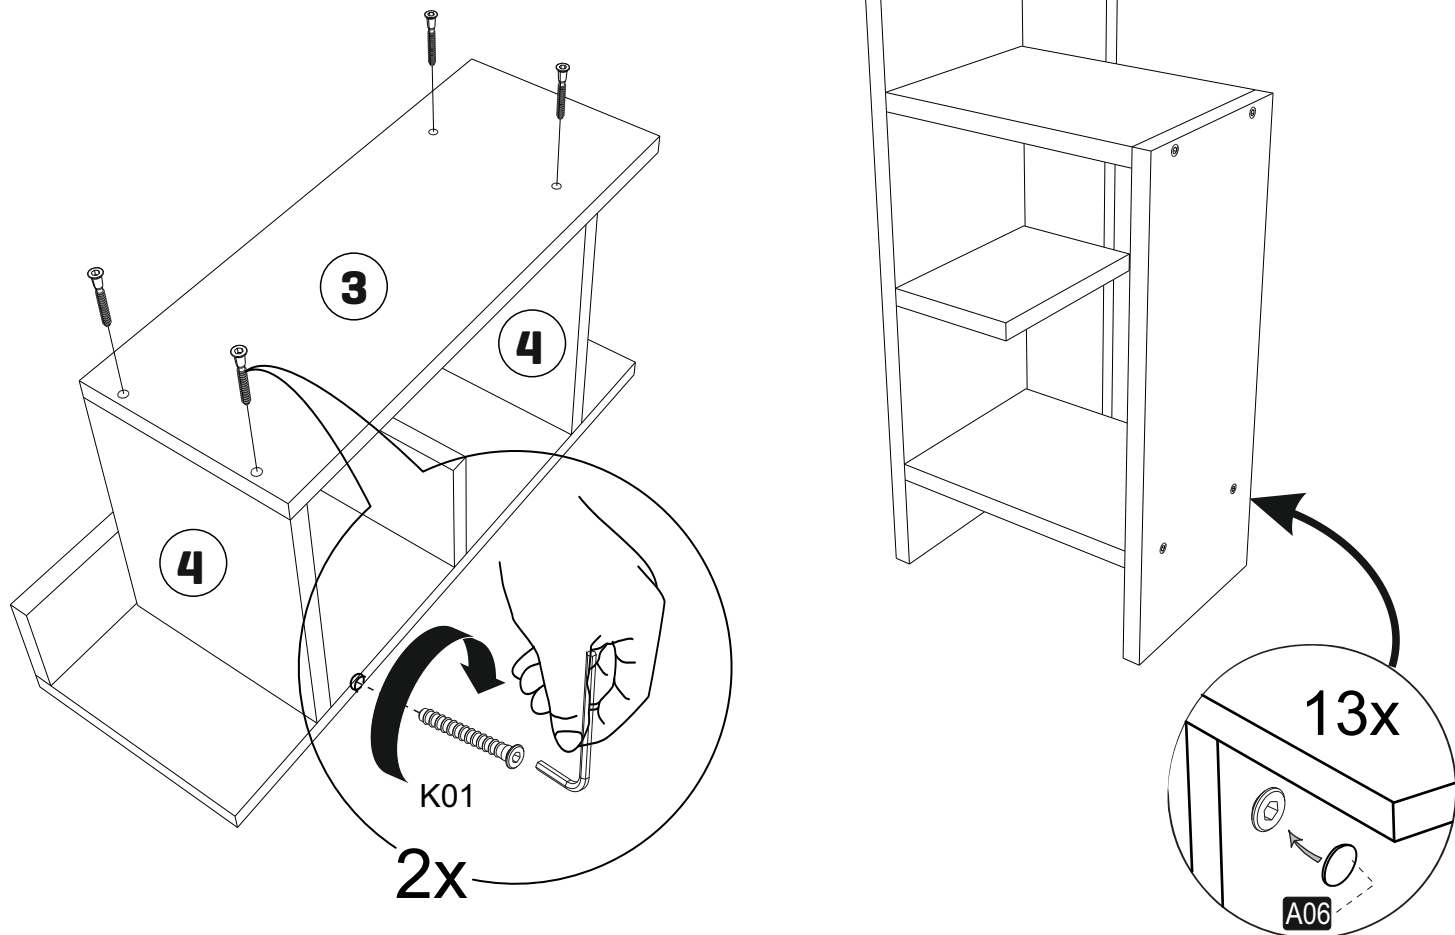

CANSU

Night Stand

ACCESSORY LIST

| | | |
|--|--|--|
| A06  R1 13x | 18 mm K01 KBN VDS 6x50 13x | A02  ALYN 4 SW 1x |
|--|--|--|

GENERAL VIEW

1

2

3