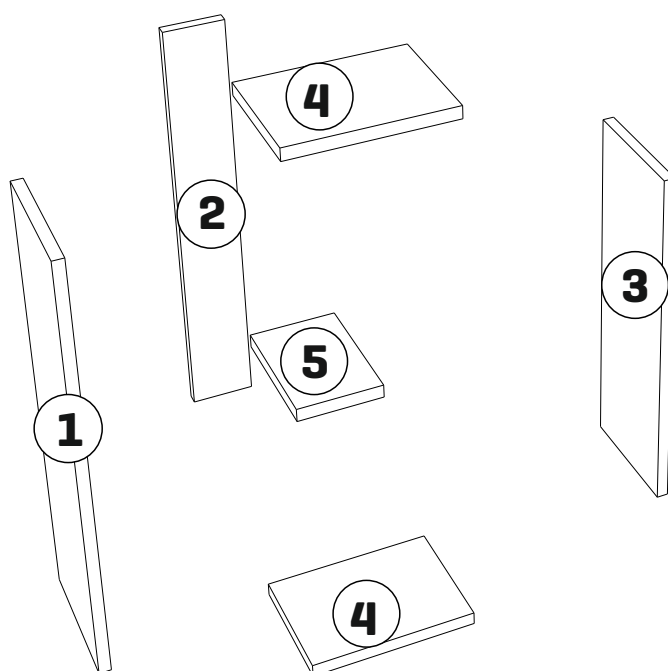

CANSU

Night Stand

ACCESSORY LIST

| | | |
|--|--|--|
| A06  R1 13x | 18 mm K01 KBN VDS 6x50 13x | A02  ALYN 4 SW 1x |
|--|--|--|

GENERAL VIEW

1

2

3