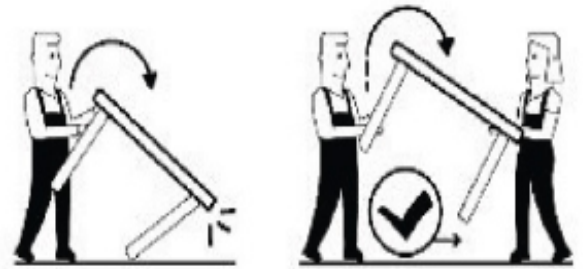

CANSU

Night Stand

ACCESSORY LIST

| | | |
|--|--|--|
| A06  R1 13x | 18 mm K01 KBN VDS 6x50 13x | A02  ALYN 4 SW 1x |
|--|--|--|

GENERAL VIEW

1

2

3