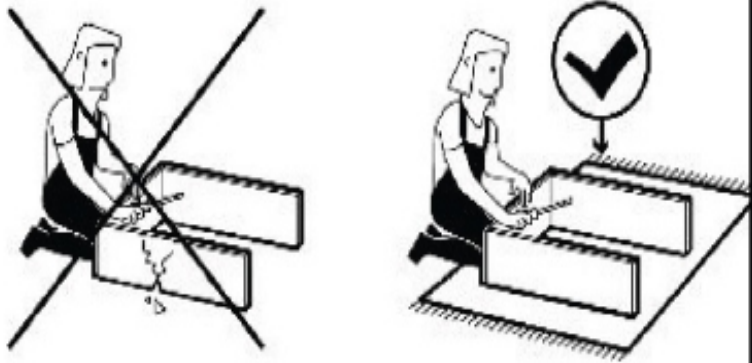

CANSU

Night Stand

ACCESSORY LIST

| | | |
|--|--|--|
| A06  R1 13x | 18 mm K01 KBN VDS 6x50 13x | A02  ALYN 4 SW 1x |
|--|--|--|

GENERAL VIEW

1

2

3