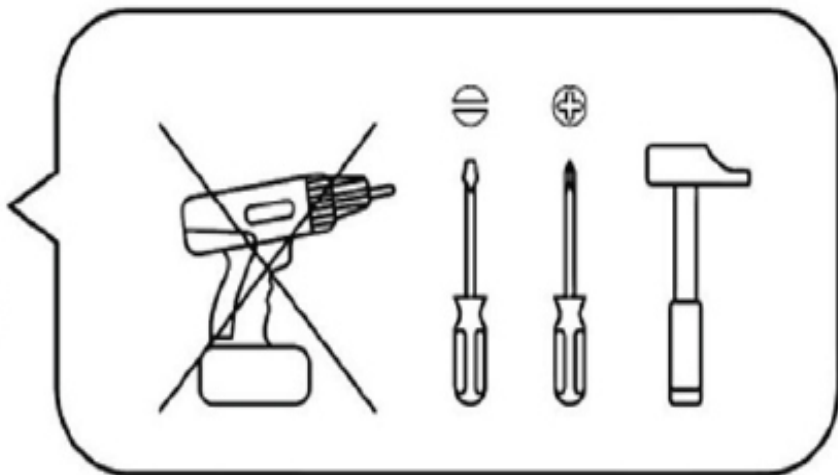

CANSU

Night Stand

ACCESSORY LIST

| | | |
|--|--|--|
| A06  R1 13x | 18 mm K01 KBN VDS 6x50 13x | A02  ALYN 4 SW 1x |
|--|--|--|

GENERAL VIEW

1

2

3