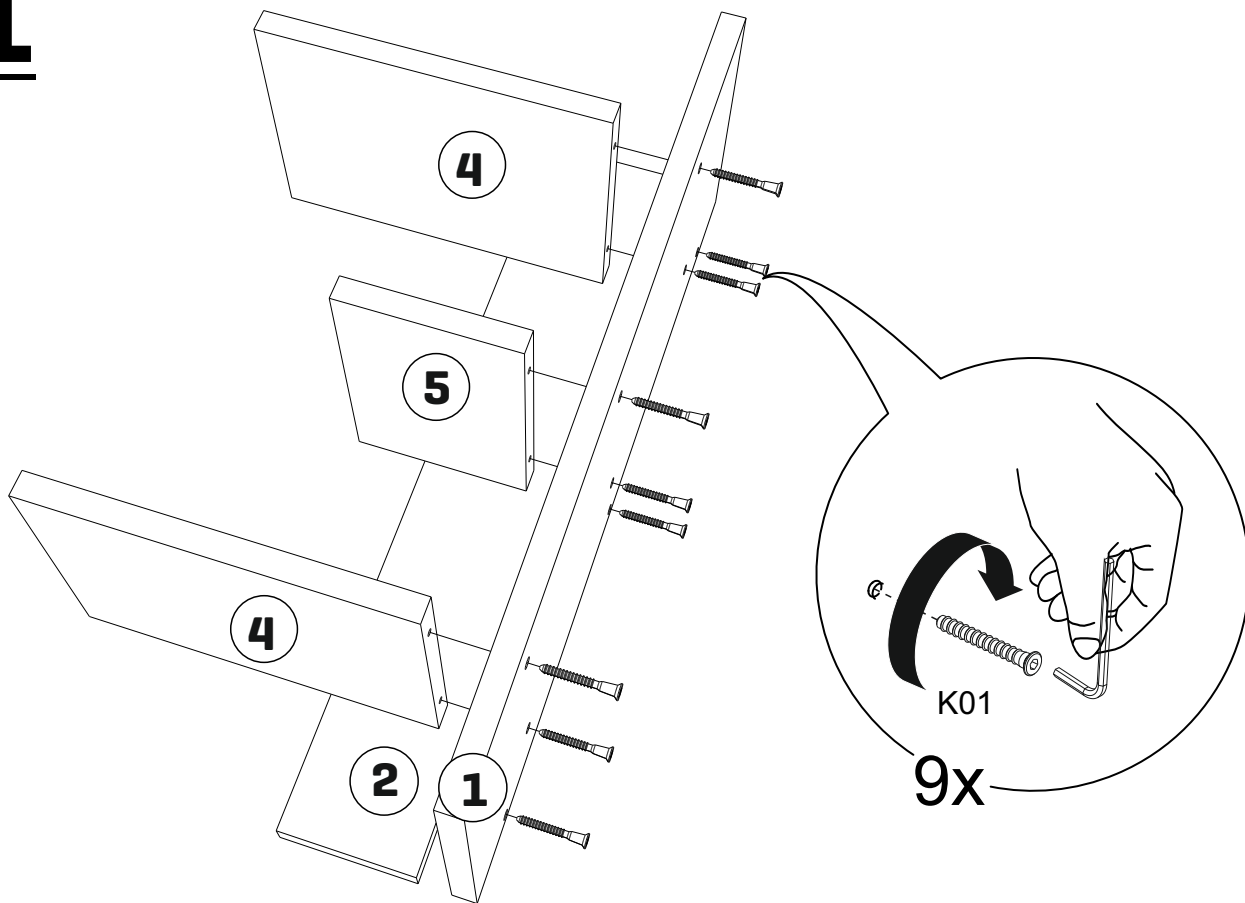

CANSU

Night Stand

ACCESSORY LIST

| | | |
|--|--|--|
| A06  R1 13x | 18 mm K01 KBN VDS 6x50 13x | A02  ALYN 4 SW 1x |
|--|--|--|

GENERAL VIEW

1

2

3