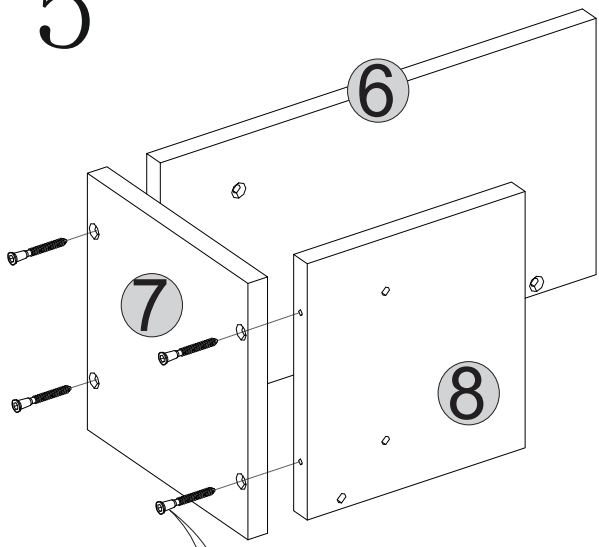

# AKSESUAR LİSTESİ / ACCESSORY LIST

<b>A1</b> ALYAN 1x	<b>A2</b> 5 LİK KABİN VİDASI 28x	<b>A3</b> KEÇE 2x	<b>A4</b> 8 LİK MINİFIX 2x	<b>A5</b> 8 LİK KAVELA 11x
<b>A6</b> 15 LİK GÖVDE 2x	<b>A7</b> 3,5x25 Sunta vidası 6x	<b>A8</b> TAPA 30x	<b>A9</b> AYAK PLSTK 2x	
<b>A10</b> AHŞAP AYAK 2x	<b>A11</b> MOMTEBENT VİDA 2x			

1	1200	600	18	1
2	692	220	18	1
3	600	220	18	1
4	674	220	18	1
5	406	220	18	1
6	400	220	18	1
7	212	250	18	1
8	200	220	18	1
9	337	220	18	1
10	176	220	18	2
11	337	220	18	1

## PARÇA TANIMLAMA / GENERAL VIEW

5

6

4x

2x

7

1x

8