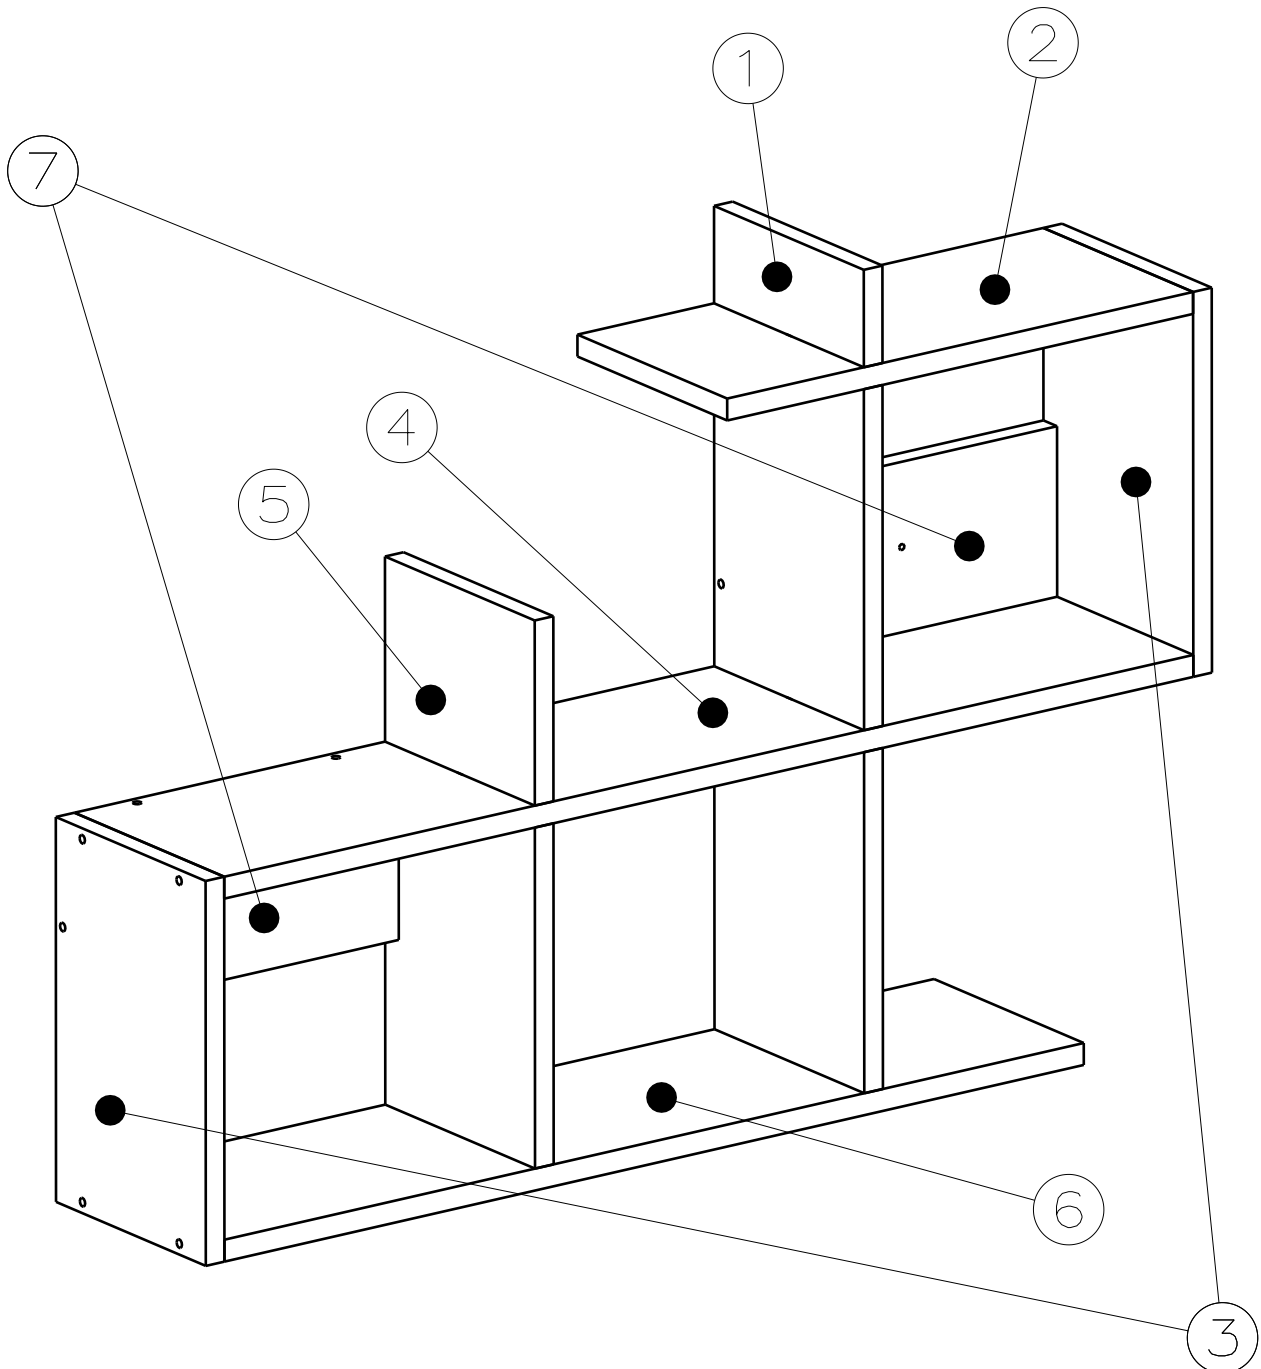

ENY DUVAR RAFI

Bu Ürün bir Kisi Tarafından Kurulabilir

Bu modülün kurulması için gerekli olan araçlar.

AKSESUAR LISTESI / ACCESSORY LIST

8 lik dubel
M  4X

5x70 sunta vidası
K01  5X

Alyan
L  1X

lagomood