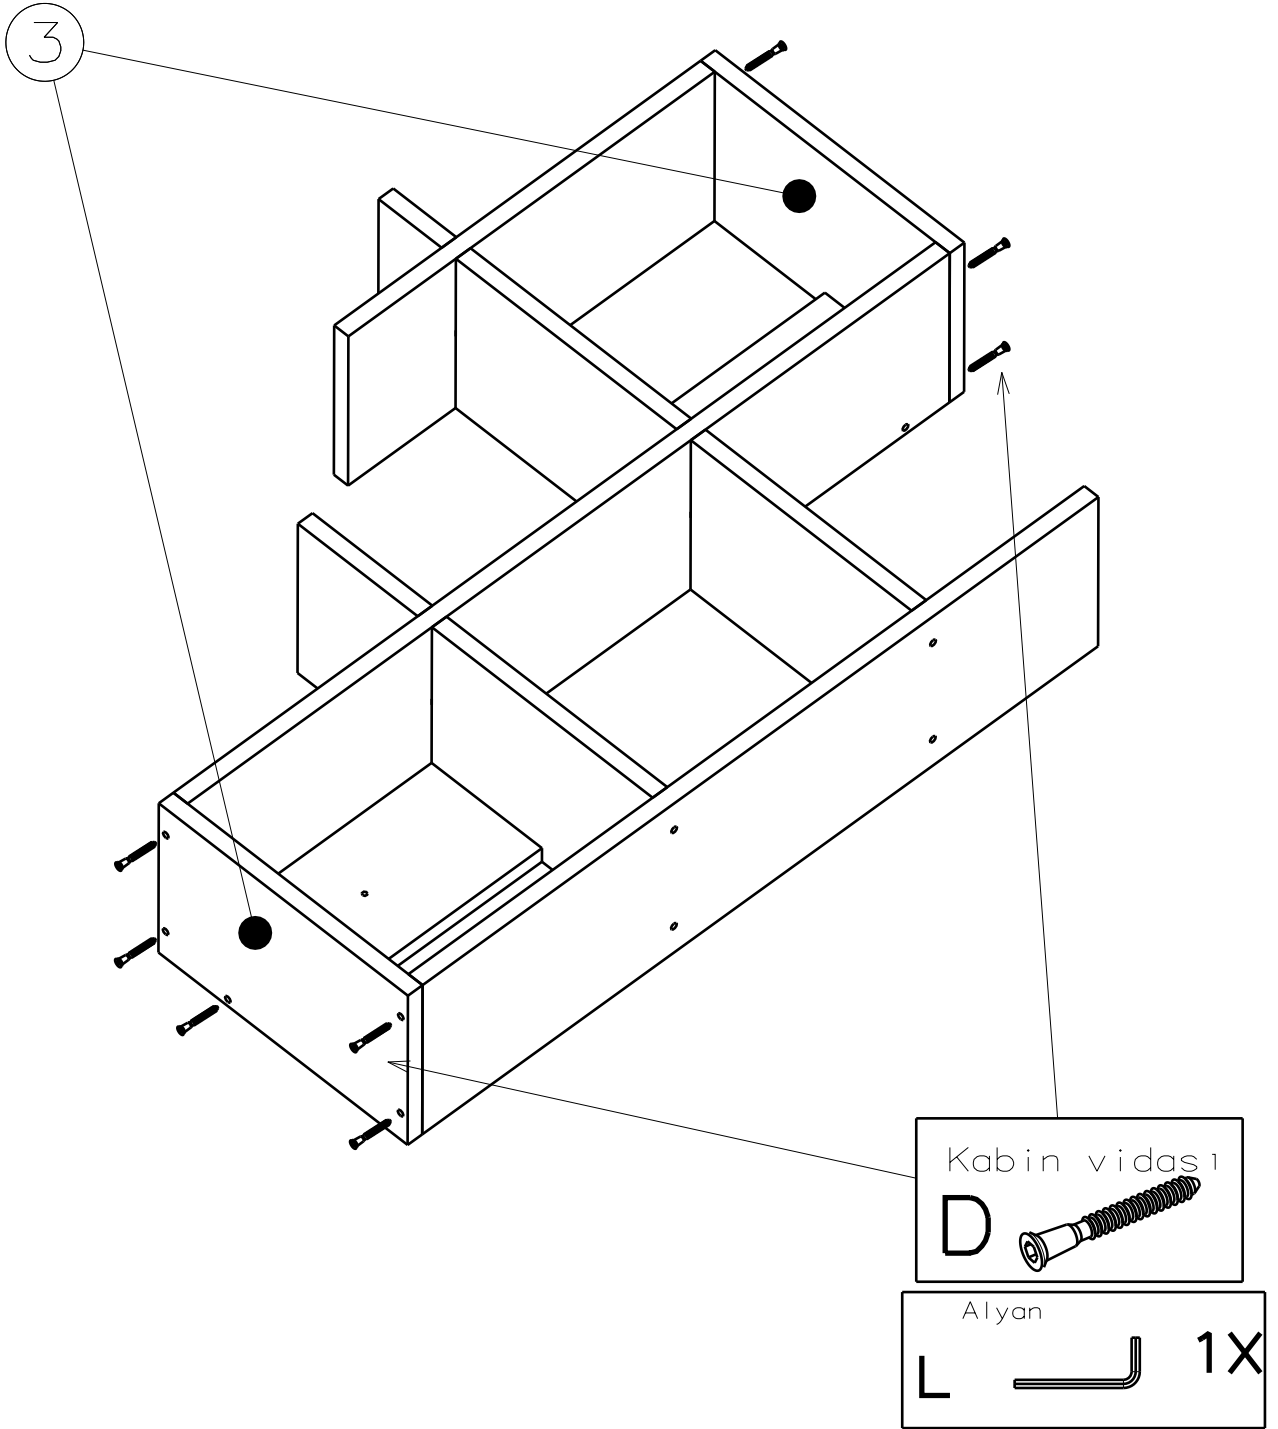

ENY DUVAR RAFI

Bu Ürün bir Kisi Tarafından Kurulabilir

Bu modülün kurulması için gerekli olan araçlar.

AKSESUAR LISTESI / ACCESSORY LIST

8 lik dubel
M  4X

5x70 sunta vidası
K01  5X

Alyan
L  1X

lagomood