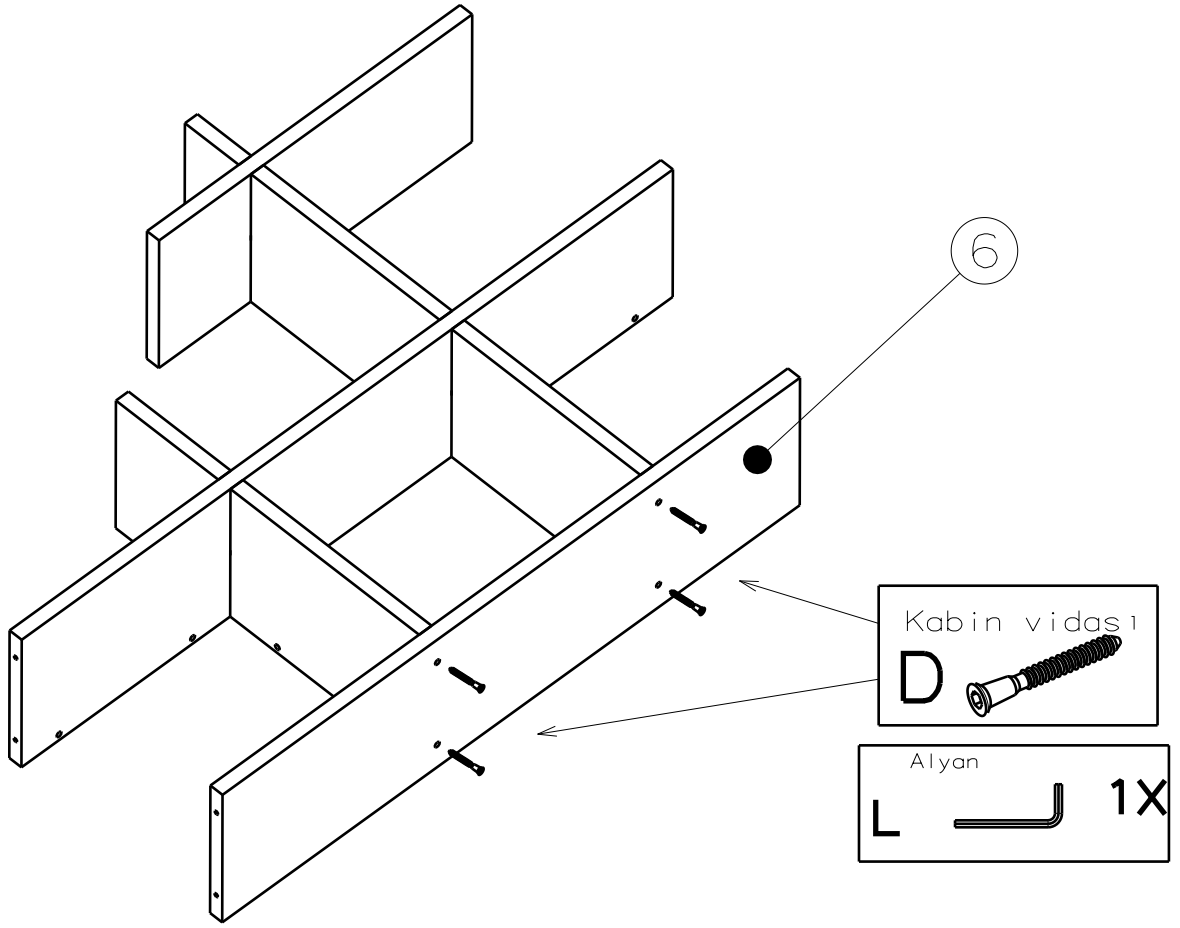

ENY DUVAR RAFI

Bu Ürün bir Kisi Tarafından Kurulabilir

Bu modülün kurulması için gerekli olan araçlar.

AKSESUAR LISTESI / ACCESSORY LIST

8 lik dubel
M  4X

5x70 sunta vidası
K01  5X

Alyan
L  1X

lagomood