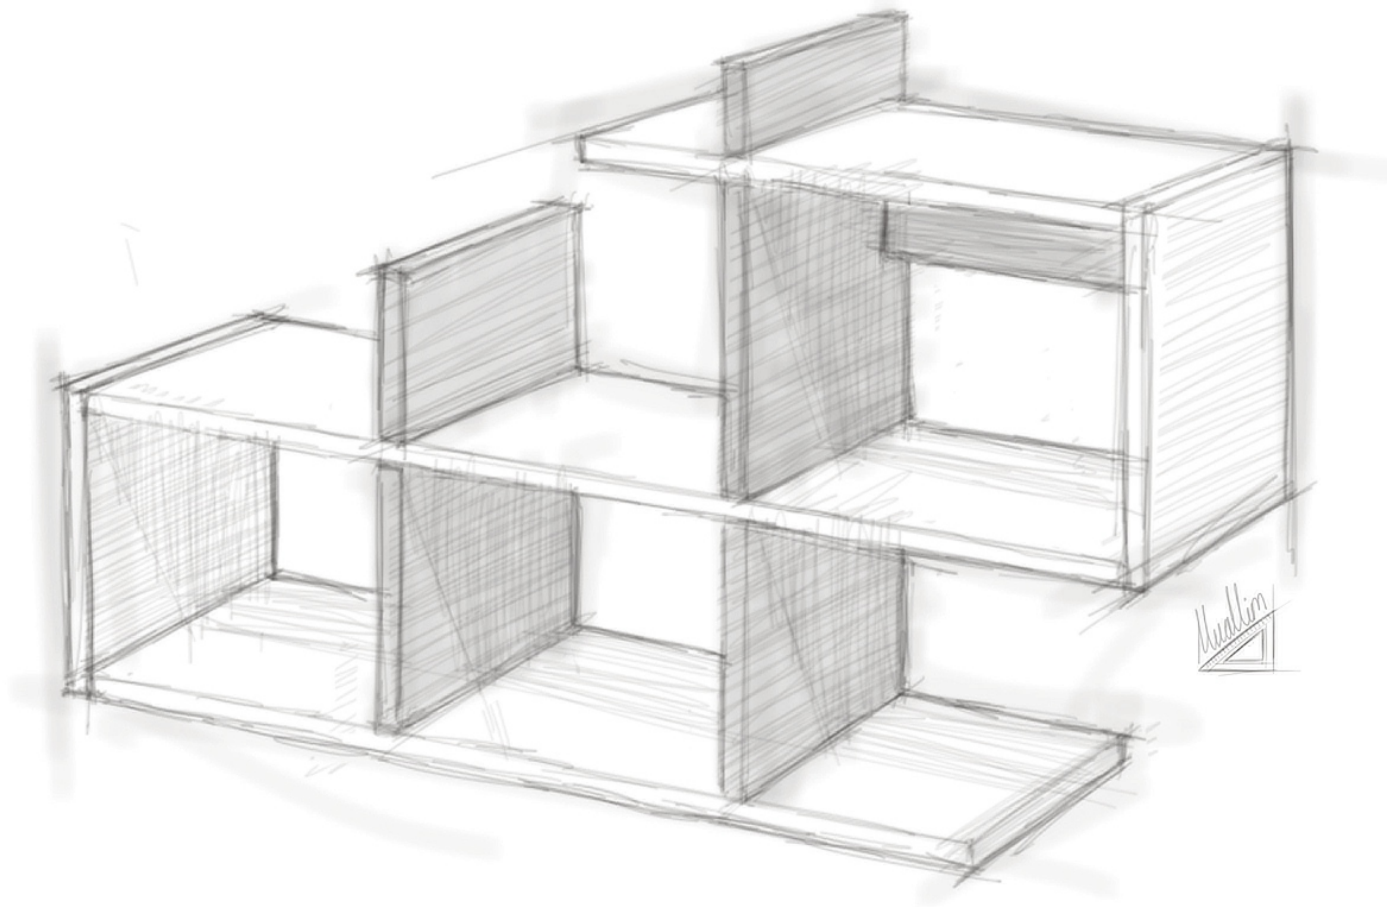

ENY DUVAR RAFI

Bu Ürün bir Kisi Tarafından Kurulabilir

Bu modülün kurulması için gerekli olan araçlar.

AKSESUAR LISTESI / ACCESSORY LIST

8 lik dubel
M  4X

5x70 sunta vidası
K01  5X

Alyan
L  1X

lagomood