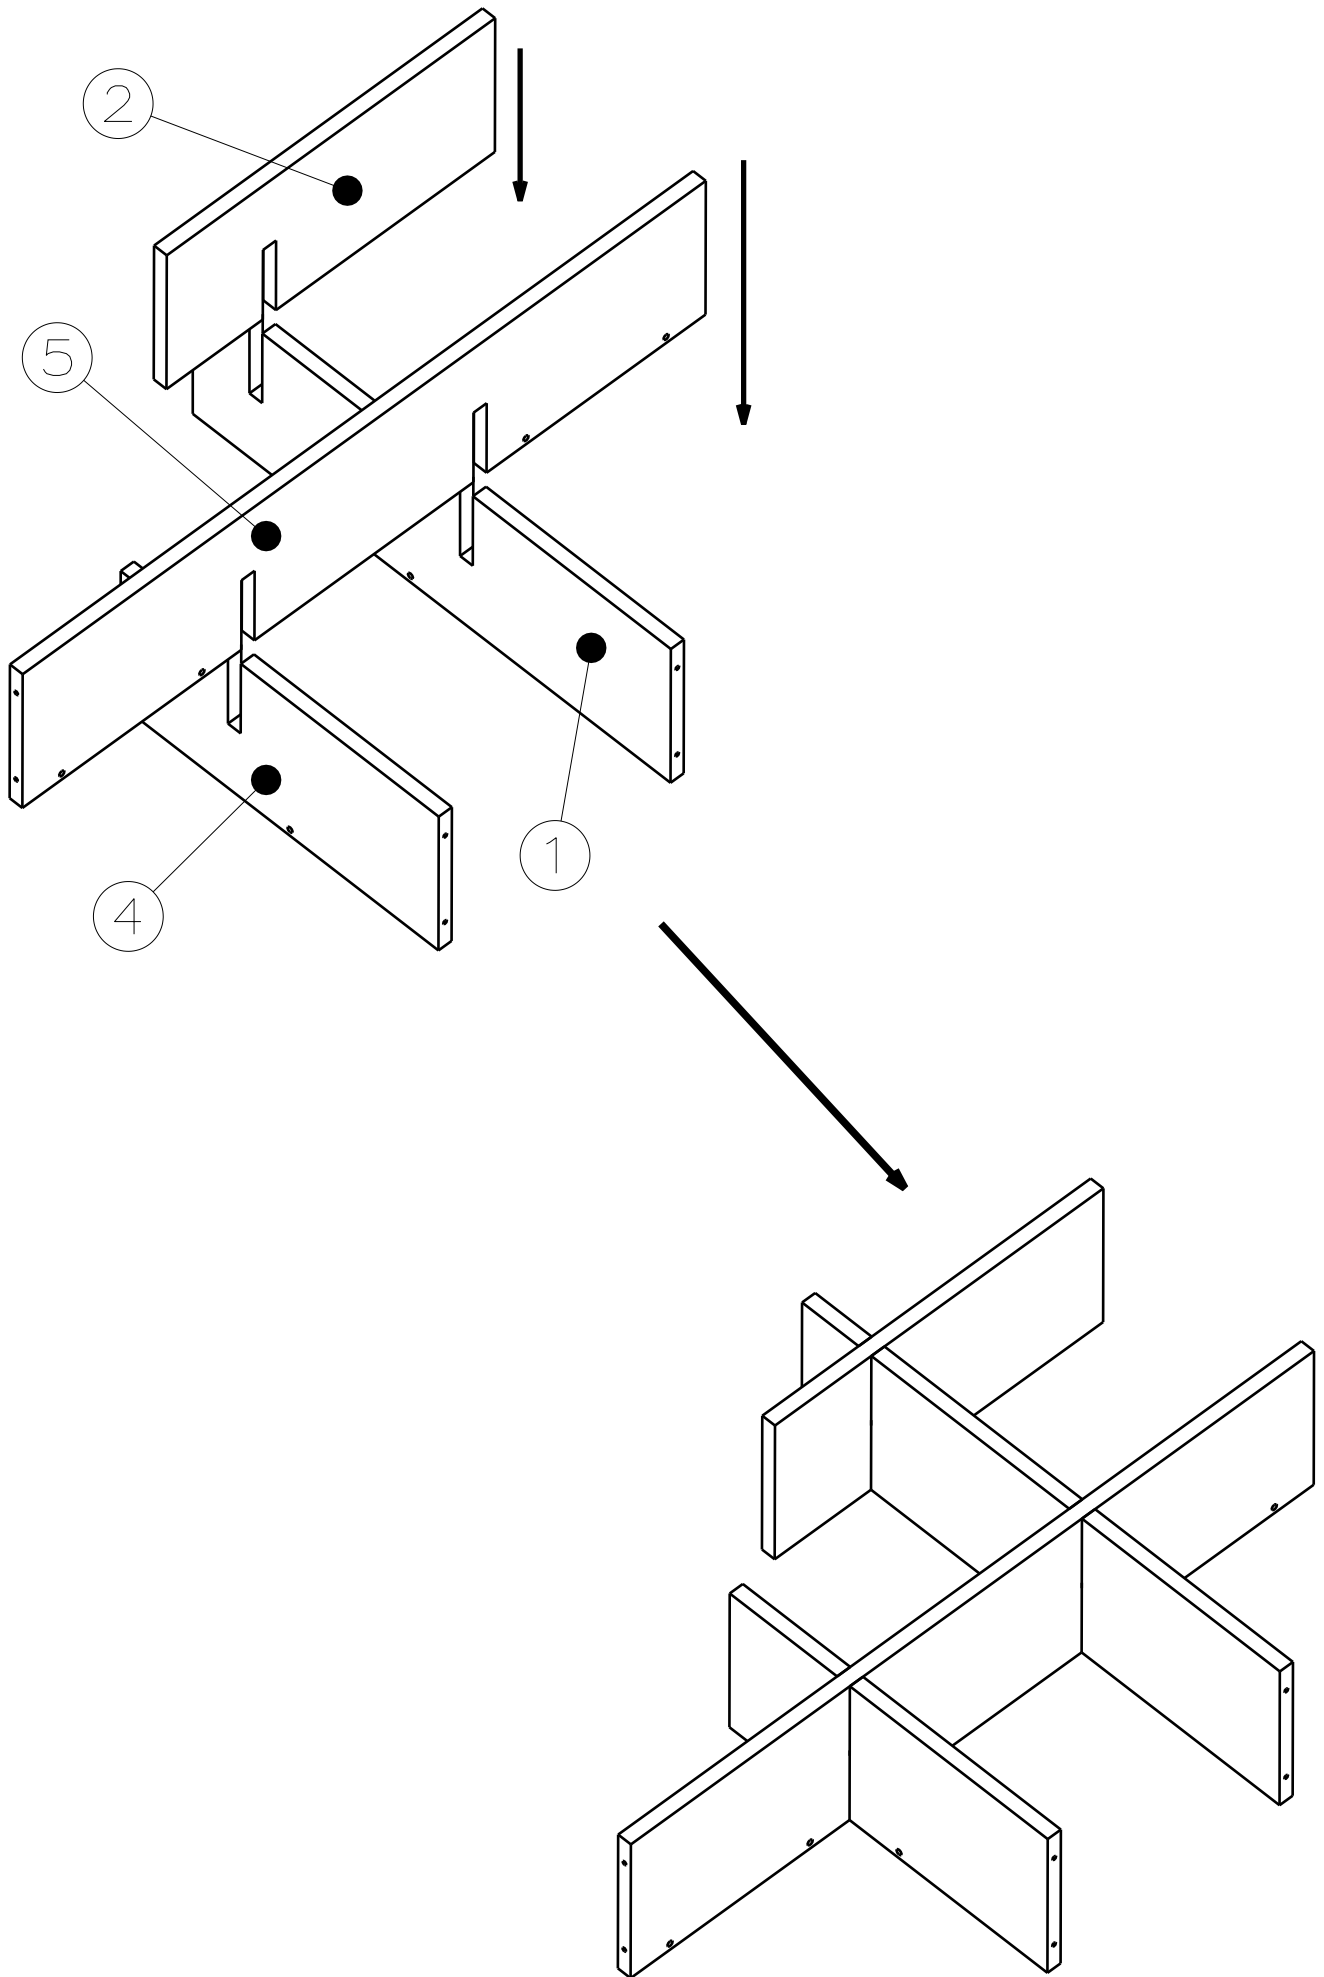

ENY DUVAR RAFI

Bu Ürün bir Kisi Tarafından Kurulabilir

Bu modülün kurulması için gerekli olan araçlar.

AKSESUAR LISTESI / ACCESSORY LIST

8 lik dubel
M  4X

5x70 sunta vidası
K01  5X

Alyan
L  1X

lagomood