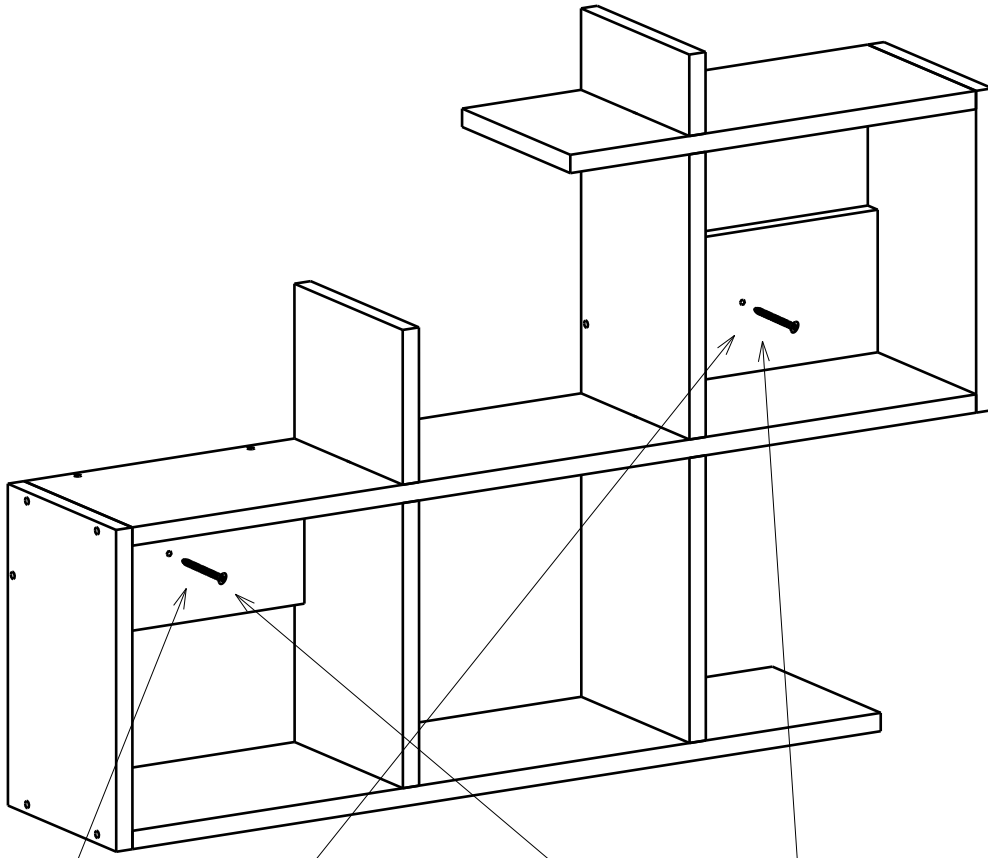

ENY DUVAR RAFI

Bu Ürün bir Kisi Tarafından Kurulabilir

Bu modülün kurulması için gerekli olan araçlar.

AKSESUAR LISTESI / ACCESSORY LIST

8 lik dubel
M  4X

5x70 sunta vidası
K01  5X

Alyan
L  1X

lagomood