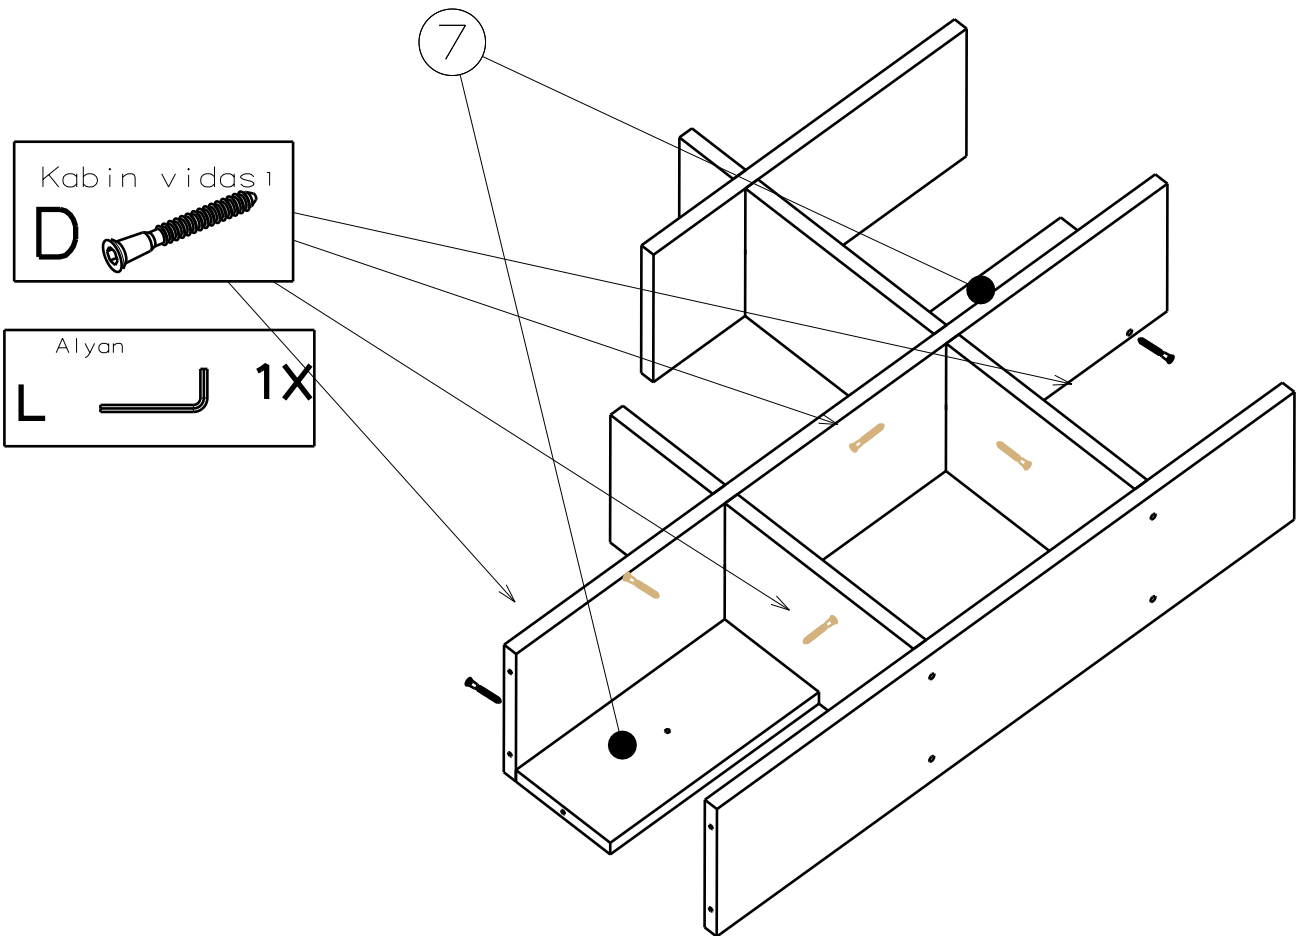

ENY DUVAR RAFI

Bu Ürün bir Kisi Tarafından Kurulabilir

Bu modülün kurulması için gerekli olan araçlar.

AKSESUAR LISTESI / ACCESSORY LIST

8 lik dubel
M  4X

5x70 sunta vidası
K01  5X

Alyan
L  1X

lagomood