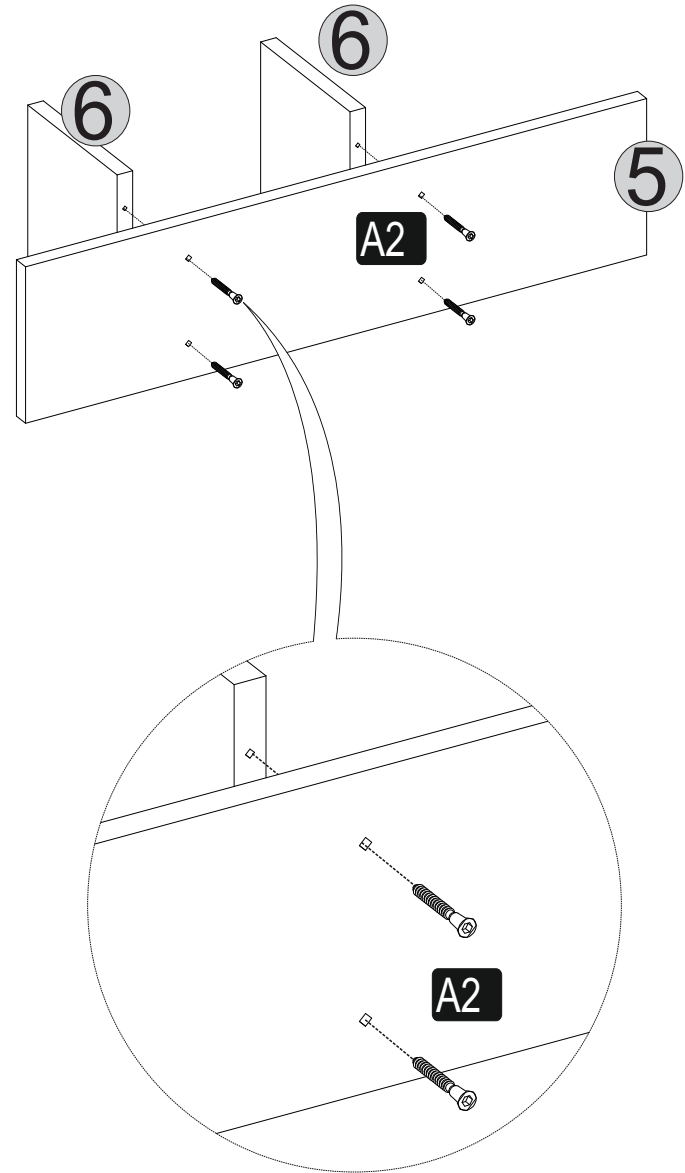

VİTO

ÇALIŞMA MASASI

AKSESUAR LİSTESİ / ACCESSORY LIST

| | | | | |
|--|---|--|---|--|
| A1 ALYAN 1x  | A2 5 LİK KABİN VİDASI 24x  | A3 TAPA 32x  | A4 8 LİK MİNİFIX 8x  | A5 8 LİK KAVELA 4x  |
| A6 15 LİK GÖVDE 8x  | A7 3,5x25 Sunta vidası 6x  | A8 AĞŞAP AYAK 2x  | A9 AYAK PLSTK 2x  | B1 KEÇE 2x  |

| | | | | |
|---|------|-----|----|---|
| 1 | 1200 | 600 | 18 | 1 |
| 2 | 720 | 176 | 18 | 1 |
| 3 | 650 | 176 | 18 | 1 |
| 4 | 580 | 176 | 18 | 1 |
| 5 | 720 | 176 | 18 | 1 |
| 6 | 176 | 176 | 18 | 5 |
| 7 | 422 | 176 | 18 | 1 |
| | | | | |

PARÇA TANIMLAMA / GENERAL VIEW

2

3

7

8

9

10

11