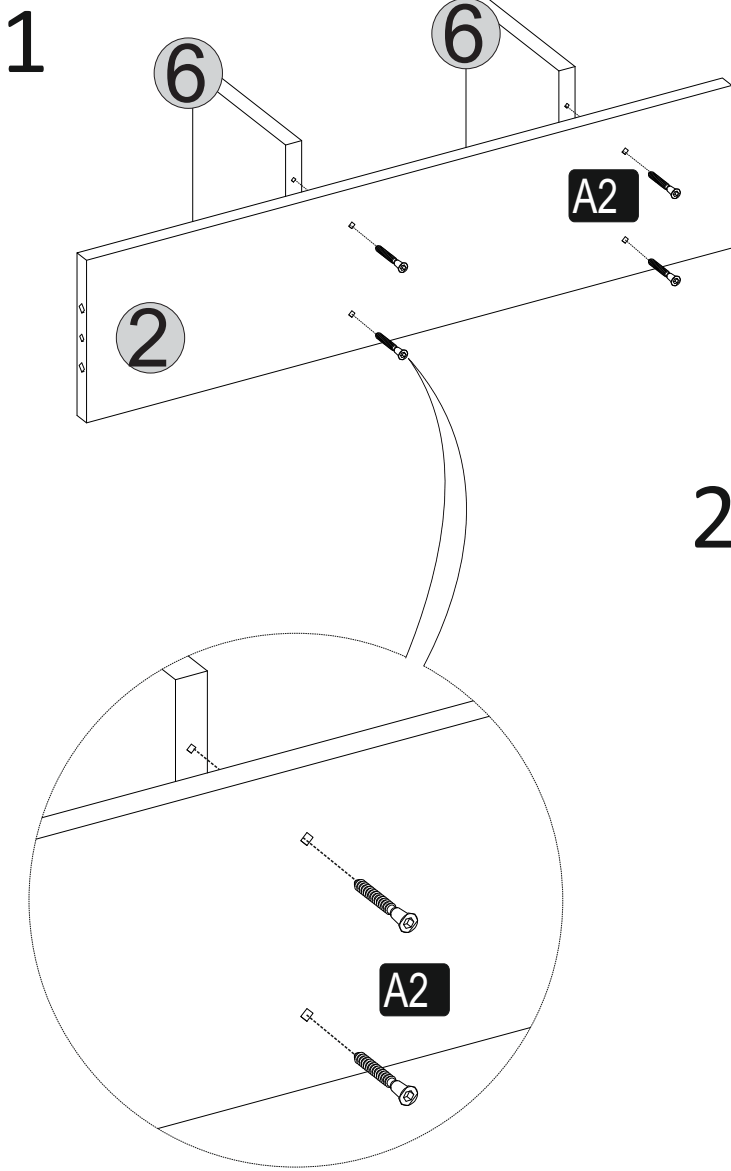

VİTO

ÇALIŞMA MASASI

AKSESUAR LİSTESİ / ACCESSORY LIST

| | | | | |
|--|---|--|---|--|
| A1 ALYAN 1x  | A2 5 LİK KABİN VİDASI 24x  | A3 TAPA 32x  | A4 8 LİK MİNİFIX 8x  | A5 8 LİK KAVELA 4x  |
| A6 15 LİK GÖVDE 8x  | A7 3,5x25 Sunta vidası 6x  | A8 AĞŞAP AYAK 2x  | A9 AYAK PLSTK 2x  | B1 KEÇE 2x  |

| | | | | |
|---|------|-----|----|---|
| 1 | 1200 | 600 | 18 | 1 |
| 2 | 720 | 176 | 18 | 1 |
| 3 | 650 | 176 | 18 | 1 |
| 4 | 580 | 176 | 18 | 1 |
| 5 | 720 | 176 | 18 | 1 |
| 6 | 176 | 176 | 18 | 5 |
| 7 | 422 | 176 | 18 | 1 |
| | | | | |

PARÇA TANIMLAMA / GENERAL VIEW

2

3

7

8

9

10

11