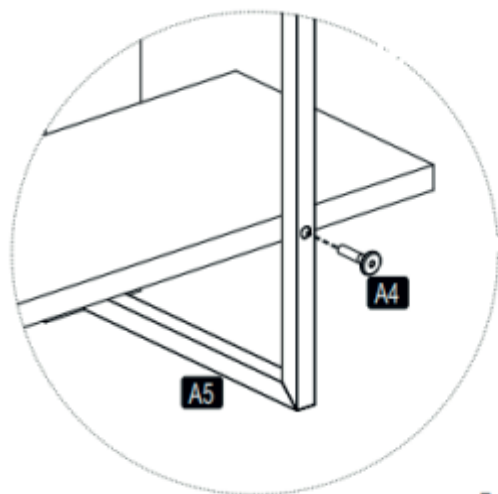

SIMGE

CORNER BOOKSHELF

lagomood

0286 316 80 80

info@lagomood.com

ACCESSORY LIST

A1  1x	A2  15x	A3  15x	A4  5x	A5  1x

GENERAL VIEW

1	18	1600	200	1
2	18	1600	80	1
3	18	400	198	5

C**D**

E