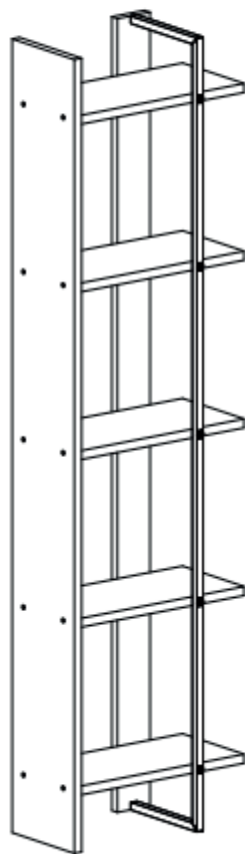

SIMGE

CORNER BOOKSHELF

lagomood

0286 316 80 80

info@lagomood.com

ACCESSORY LIST

A1  1x	A2  15x	A3  15x	A4  5x	A5  1x

GENERAL VIEW

1	18	1600	200	1
2	18	1600	80	1
3	18	400	198	5

C**D**

E