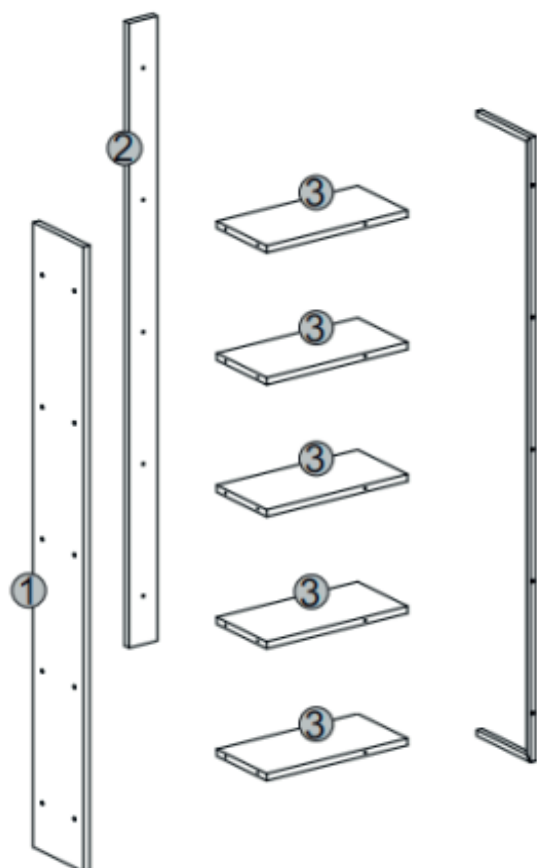

SIMGE

CORNER BOOKSHELF

lagomood

0286 316 80 80

info@lagomood.com

ACCESSORY LIST

A1  1x	A2  15x	A3  15x	A4  5x	A5  1x

GENERAL VIEW

1	18	1600	200	1
2	18	1600	80	1
3	18	400	198	5

C**D**

E