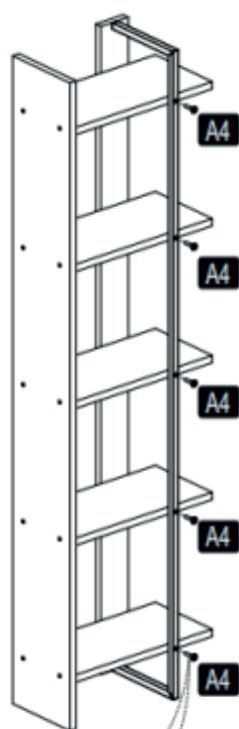

SIMGE

CORNER BOOKSHELF

lagomood

0286 316 80 80

info@lagomood.com

ACCESSORY LIST

A1  1x	A2  15x	A3  15x	A4  5x	A5  1x

GENERAL VIEW

1	18	1600	200	1
2	18	1600	80	1
3	18	400	198	5

C**D**

E