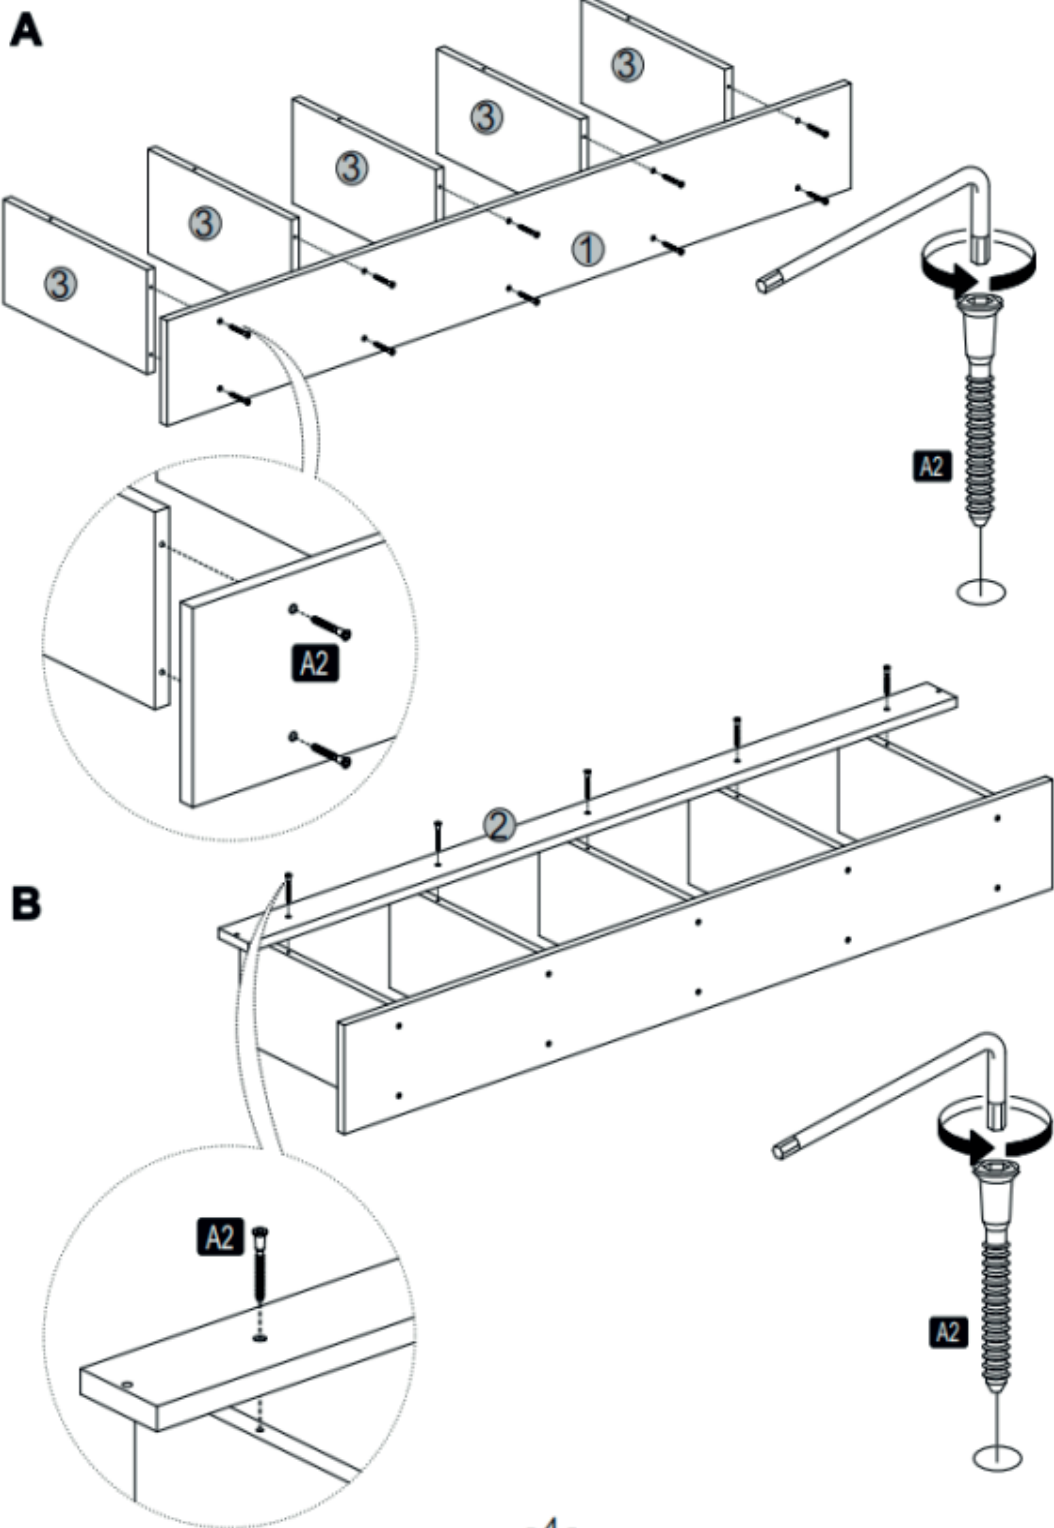

SIMGE

CORNER BOOKSHELF

lagomood

0286 316 80 80

info@lagomood.com

ACCESSORY LIST

A1  1x	A2  15x	A3  15x	A4  5x	A5  1x

GENERAL VIEW

1	18	1600	200	1
2	18	1600	80	1
3	18	400	198	5

C**D**

E