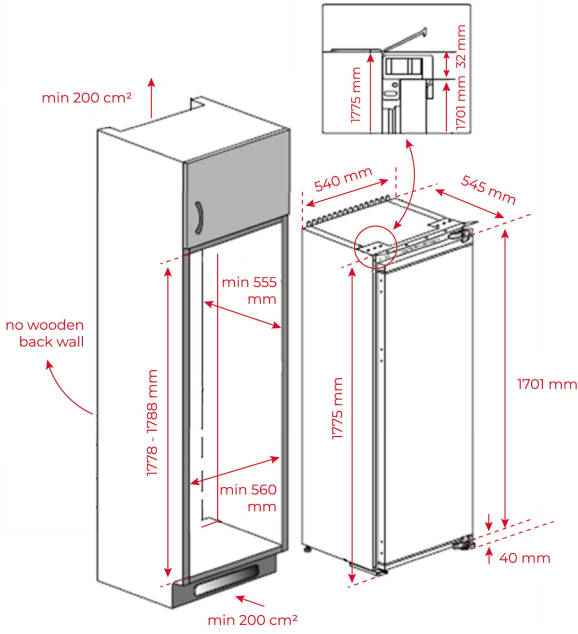

REFERANS

REF: 113460009

EAN: 8434778029482

ÖZELLİKLER

Ankastr tek kapılı buzdolabı
E enerji sınıfı
Manuel defrost
Elektronik termostat
Fresh Box taze tutma çekmecesı
4 adet cam raf
Tatil modu
Hızlı soğutma modu
Yüksekliğı ayarlanabilir ön ve arka ayaklar
LED iç aydınlatma
Açma yönü değıştirilebilir kapı
İklim sınıfı: SN/T
Total kapasite: 309 litres

BOYUTLAR

ürün Yüksekliğı (mm): 1775

ürün genişliğı (mm): 540

ürün derinliğı (mm): 545

TEKNOLOJİK ÖZELLİKLER

Enerji Verimliliğı Sınıfı (UE 2019/2016): -
İklim Sınıfı: SN-T
Enerji Tüketimi (kW/gün): 0.312
Yıllık Tüketim (kWsa/yıl): 146
Dondurucu Kapasitesi: NA
Gürültü Seviyesi (dBA): 36
Voltaj (V): 220-240
Frekans (Hz): 50

RENK