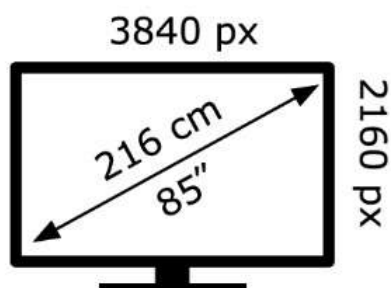

## onvo

85OVF9000U

**294** kWh/1000h

ABCDEF G

294 kWh/1000h

2019/2013