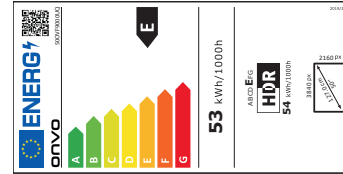

ENERJİ GÖRSEL

UZAKTAN KUMANDA