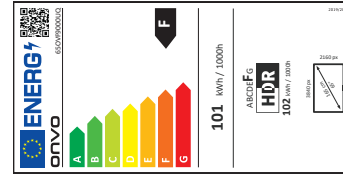

ENERJİ GÖRSEL

UZAKTAN KUMANDA