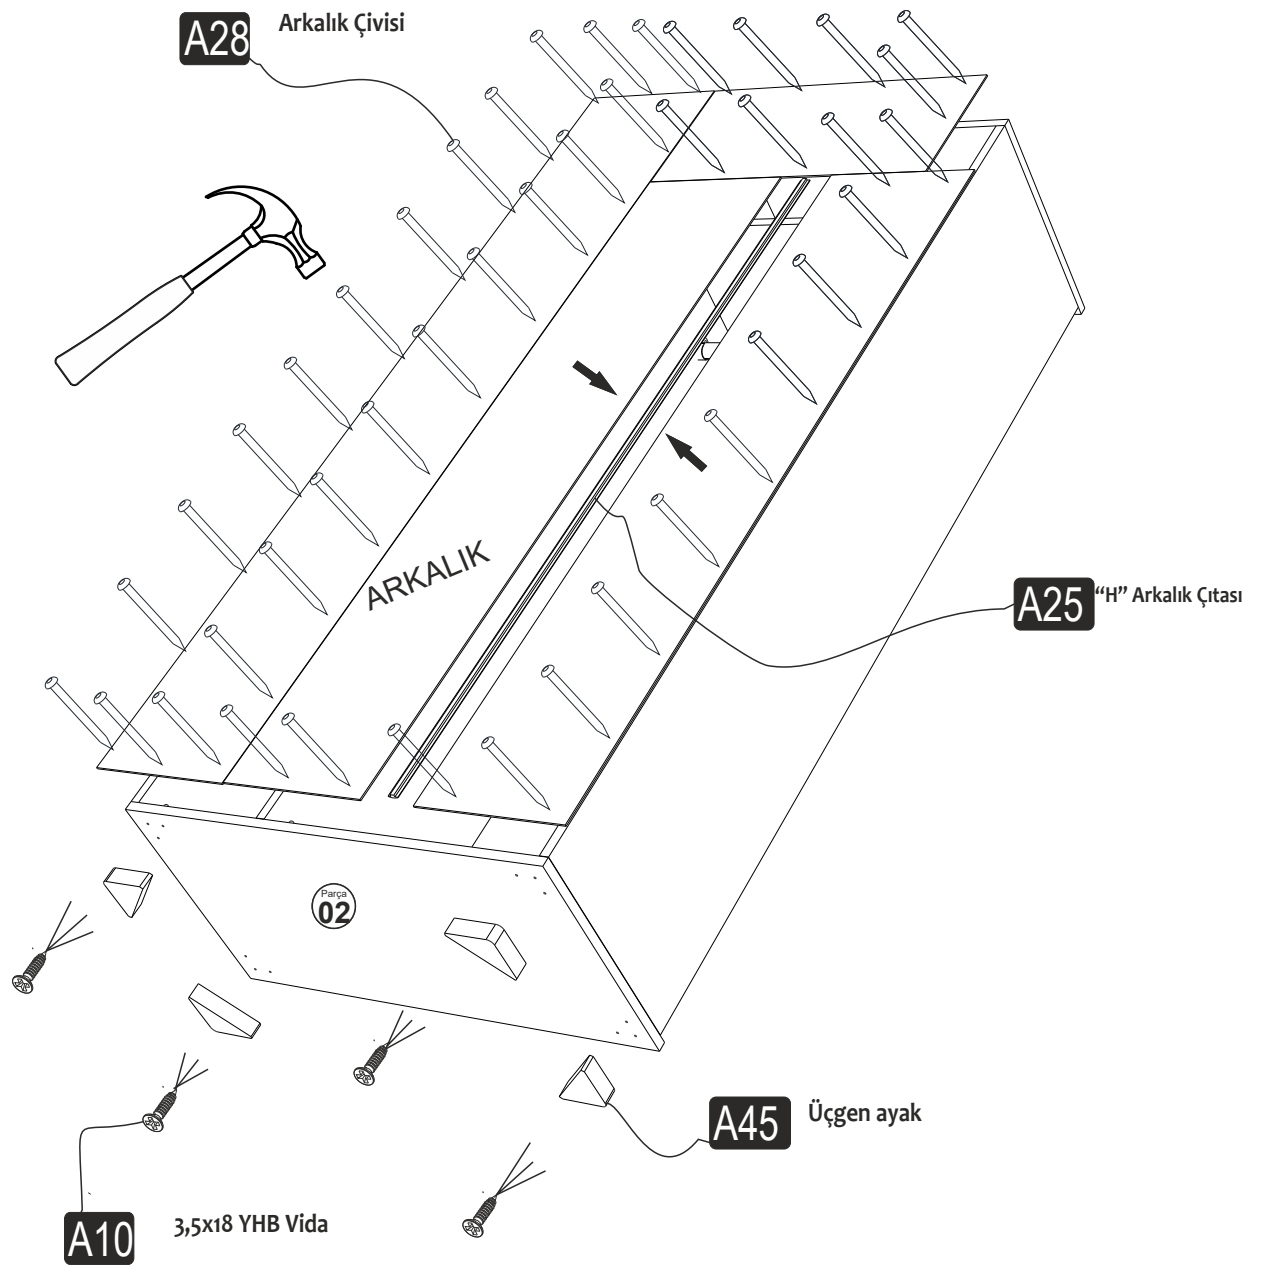

ARYA 3 KAPAKLI GARDOLAP

MONTAJ VE KULLANIM KLAVUZU ASSEMBLY MANUEL

SAYFA 2

Bu modül iki kişi tarafından kurulmalıdır.
This unit should be assembled by two persons.

AKSESUAR LİSTESİ / Accessory List

Bu modülün kurulumu için gerekli olan araçlar.
The necessary tools (not included)

A01 Minifix Gövde  20x	A02 Minifix Mil  20x	A03 Kavela  20x	A04 Minifix Tapa (Beyaz)  20x	A10 3,5x18 YHB Vida  36x
A41 Yarım deve menteşe  2x	A12 Düz Menteşe  4x	A13 Menteşe Atlığı  6x	A40 RAF PİMİ  8x	A28 Arkalık Çivisi  32x
A25 "H" Arkalık Çıtası  1495 mm 1x	K01 KULP  3x	A14 M4x22 Kulp Vidası  3x	A31 Askı Borusu  564 mm 1x	A30 Askı Flanşı  2x
				A45 Üçgen ayak beyaz  4x

PARÇA KODLAMA / GENERAL VIEW

SAYFA 3

A12 Düz Menteşe

A41 Yarım deve menteşe

A12 Düz Menteşe

09

10

11

A10

3,5x18 YHB Vida

A12

Düz Menteşe

A10

3,5x18 YHB Vida

A41

Yarım deve menteşe