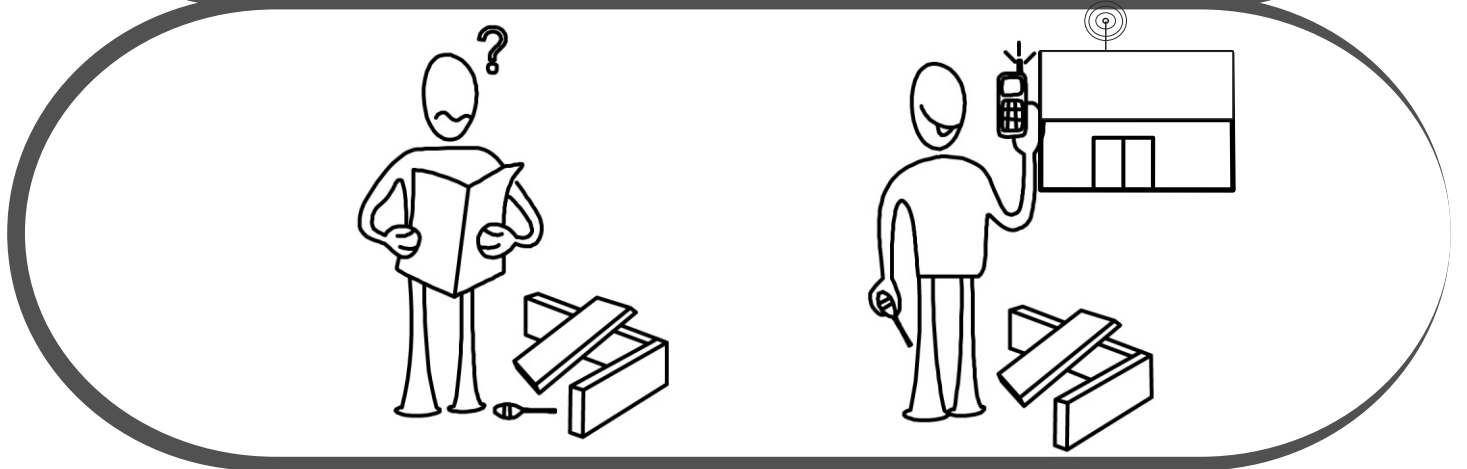

RETRO-LP TV SEHPASI

MONTAJ VE KULLANIM KLAVUZU ASSEMBLY MANUEL

Bu modülün kurulumu için gerekli olan araçlar.
The necessary tools (not included)

Bu modül iki kişi tarafından kurulmalıdır.
This unit should be assembled by two persons.