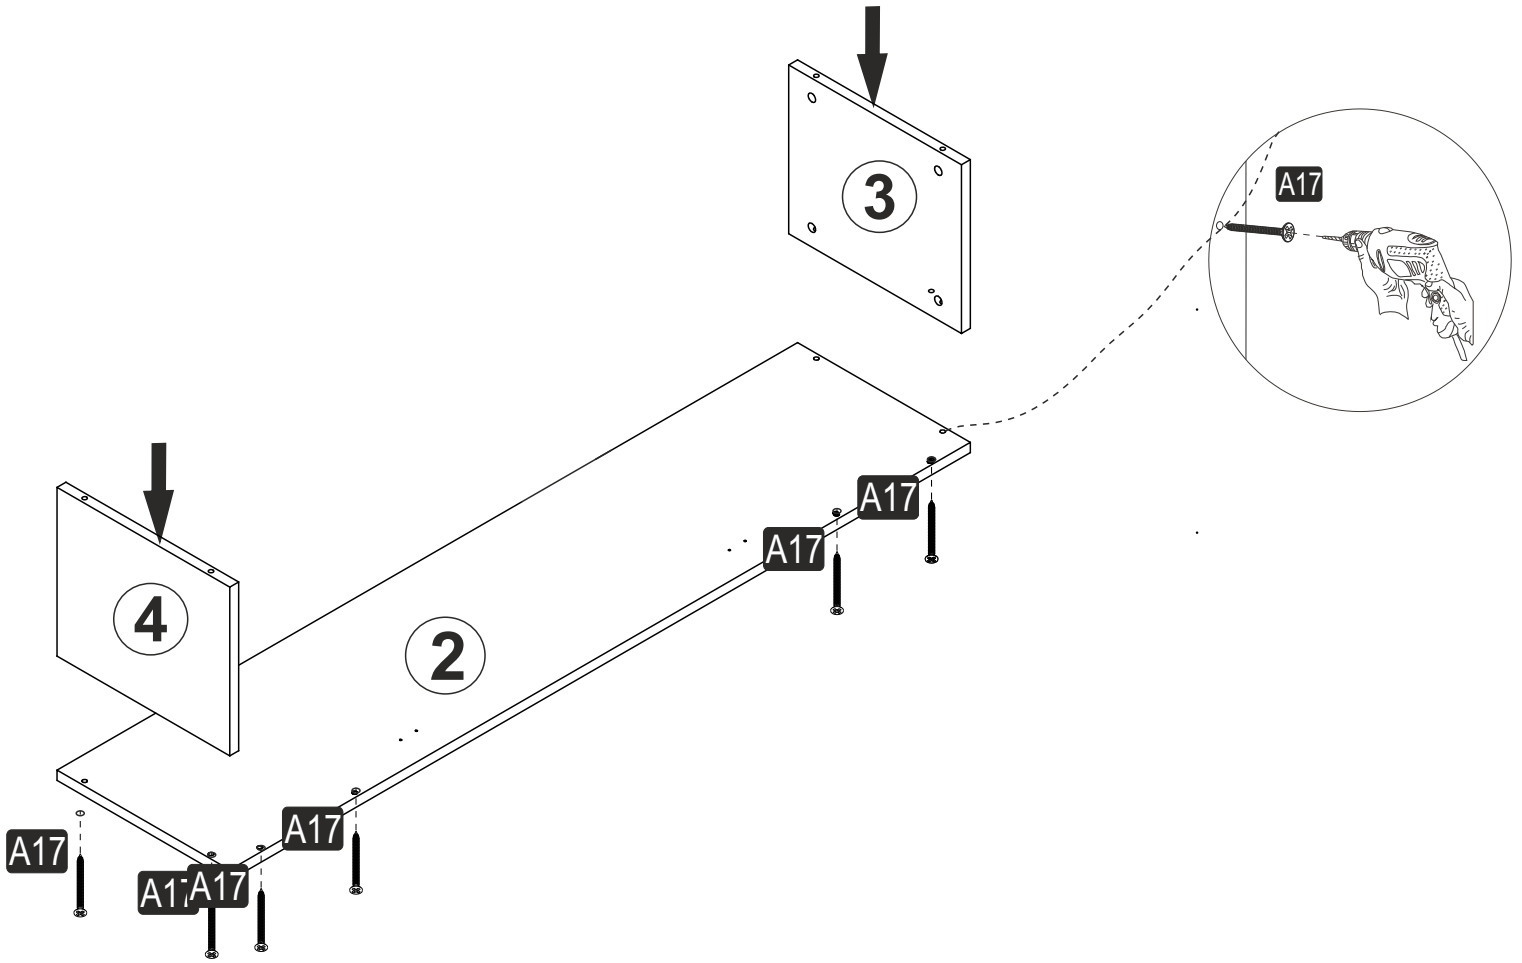

RETRO-LP TV SEHPASI

MONTAJ VE KULLANIM KLAVUZU ASSEMBLY MANUEL

Bu modülün kurulumu için gerekli olan araçlar.
The necessary tools (not included)

Bu modül iki kişi tarafından kurulmalıdır.
This unit should be assembled by two persons.

AKSESUAR LİSTESİ ACCESSORY LIST

A01 Minifix Gövde  4x	A02 Minifix Mil  4x	A11 Tam Deve Boynu Menteşe  2x	A13 Menteşe Altlığı  2x	A47 Bone Ayak  4x
A10 3,5x18 YHB Vida  26x	A14 M4x22 Kulp  2x	K48 BORU KULP  1x	A28 Arkalık Çivisi  30x	A04 Minifix Tapa Değişken  4x
A04 KVLV  4x	A27 STOP L PLASTİĞİ  1x	A17 4x50  8x		

1

2

3

4

5

6