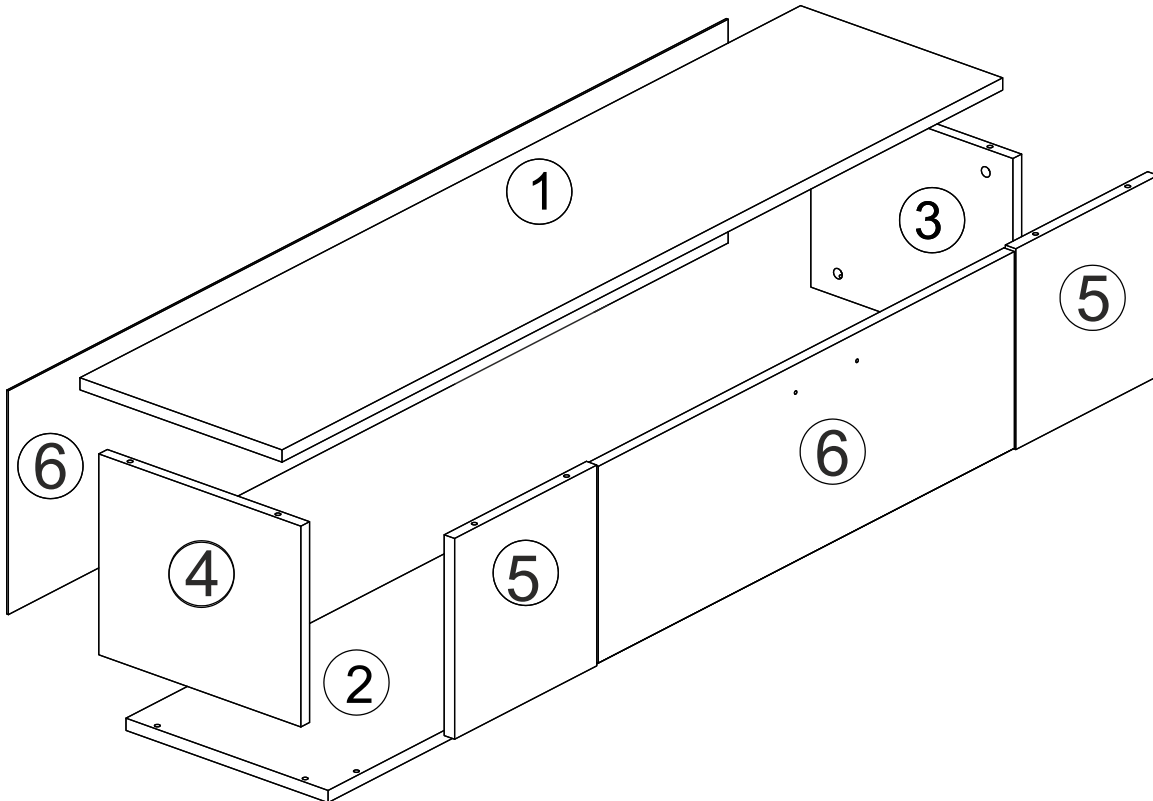

Bu modülün kurulumu için gerekli olan araçlar.
The necessary tools (not included)

Bu modül iki kişi tarafından kurulmalıdır.
This unit should be assembled by two persons.

AKSESUAR LİSTESİ ACCESSORY LIST

A01 Minifix Gövde 4x	A02 Minifix Mil 4x	A11 Tam Deve Boynu Menteşe 2x	A13 Menteşe Altlığı 2x	A47 Bone Ayak 4x
A10 3,5x18 YHB Vida 26x	A14 M4x22 Kulp 2x	K48 BORU KULP 1x	A28 Arkalık Çivisi 30x	A04 Minifix Tapa Değişken 4x
A04 KVLV 4x	A27 STOP L PLASTİĞİ 1x	A17 4x50 8x