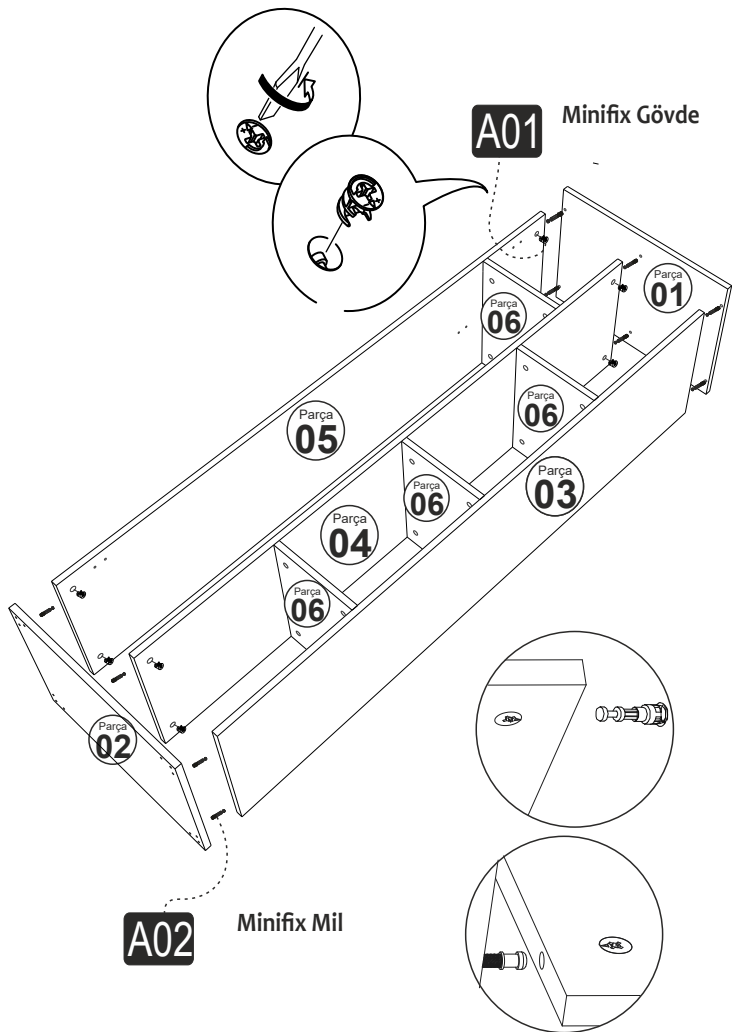

ARYA (B) 2 KAPAKLI GARDOLAP

MONTAJ VE KULLANIM KLAVUZU

ASSEMBLY MANUEL

SAYFA 2

Bu modül iki kişi tarafından kurulmalıdır.
This unit should be assembled by two persons.

AKSESUAR LİSTESİ / Accessory List

Bu modülün kurulumu için gerekli olan araçlar.
The necessary tools (not included)

A01 Minifix Gövde  28x	A02 Minifix Mil  28x	A28 Arkalık Çivisi  30x	A04 Minifix Tapa  28x	A10 3,5x18 YHB Vida  28x
A30 Askı Flanşı  2x	A12 Düz Mentеше  4x	A13 Mentеше Atlığı  4x	K01 KULP  2x	M4x22 Kulp Vidası  2x
A45 Üçgen ayak beyaz  4x	A31 Askı Borusu 267 mm  1x	PARÇA KODLAMA / GENERAL VIEW		

SAYFA 3

A30 Askı Flanşı

A31 Askı Borusu
267 mm

A10 3,5x18 YHB Vida

A44 DÜZ SİYAP KULP
128 mm

A14 M4x22 Kulp Vidası

Parça
08

Parça
07

A10 3,5x18 YHB Vida

A12 Düz Menteşe

A10 3,5x18 YHB Vida

A12 Düz Menteşe

MENTEŞE AYAR VİDASI