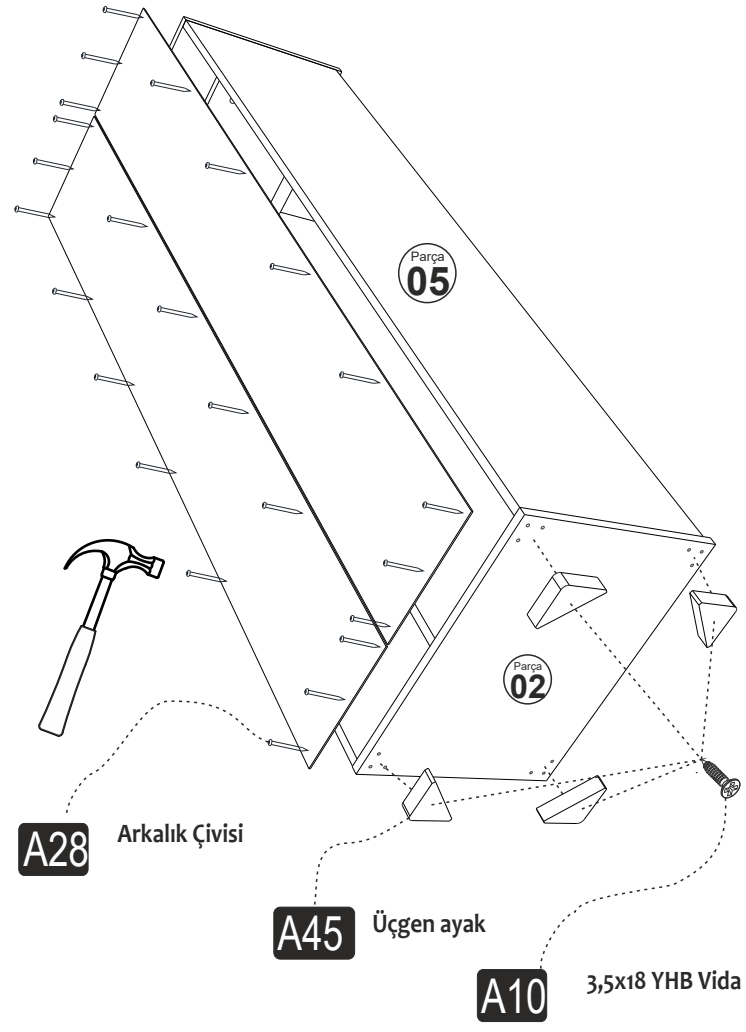

ARYA (B) 2 KAPAKLI GARDOLAP

MONTAJ VE KULLANIM KLAVUZU

ASSEMBLY MANUEL

SAYFA 2

Bu modül iki kişi tarafından kurulmalıdır.
This unit should be assembled by two persons.

AKSESUAR LİSTESİ / Accessory List

Bu modülün kurulumu için gerekli olan araçlar.
The necessary tools (not included)

A01 Minifix Gövde  28x	A02 Minifix Mil  28x	A28 Arkalık Çivisi  30x	A04 Minifix Tapa  28x	A10 3,5x18 YHB Vida  28x
A30 Askı Flanşı  2x	A12 Düz Mentеше  4x	A13 Mentеше Atlığı  4x	K01 KULP  2x	M4x22 Kulp Vidası  2x
A45 Üçgen ayak beyaz  4x	A31 Askı Borusu 267 mm  1x	PARÇA KODLAMA / GENERAL VIEW		

SAYFA 3

A30 Askı Flanşı

A31 Askı Borusu
267 mm

A10 3,5x18 YHB Vida

A44 DÜZ SİYAP KULP
128 mm

A14 M4x22 Kulp Vidası

Parça
08

Parça
07

A10 3,5x18 YHB Vida

A12 Düz Menteşe

A10 3,5x18 YHB Vida

A12 Düz Menteşe

MENTEŞE AYAR VİDASI