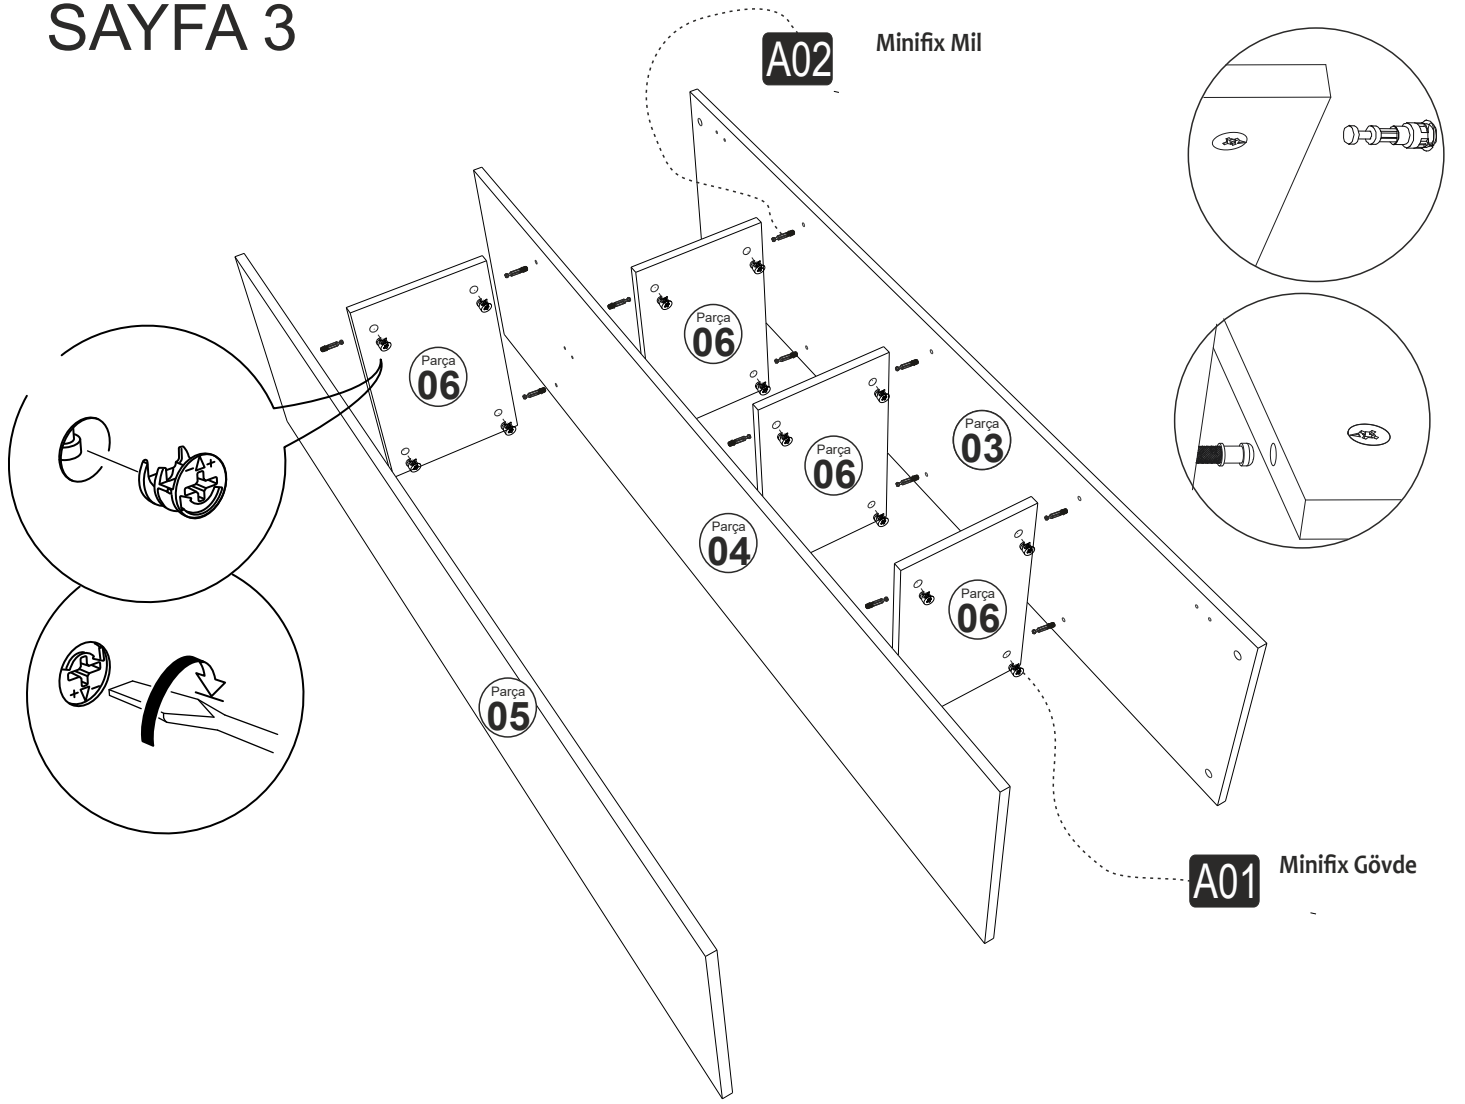

ARYA (B) 2 KAPAKLI GARDOLAP

MONTAJ VE KULLANIM KLAVUZU

ASSEMBLY MANUEL

SAYFA 2

Bu modül iki kişi tarafından kurulmalıdır.
This unit should be assembled by two persons.

AKSESUAR LİSTESİ / Accessory List

Bu modülün kurulumu için gerekli olan araçlar.
The necessary tools (not included)

A01 Minifix Gövde  28x	A02 Minifix Mil  28x	A28 Arkalık Çivisi  30x	A04 Minifix Tapa  28x	A10 3,5x18 YHB Vida  28x
A30 Askı Flanşı  2x	A12 Düz Mentеше  4x	A13 Mentеше Atlığı  4x	K01 KULP  2x	M4x22 Kulp Vidası  2x
A45 Üçgen ayak beyaz  4x	A31 Askı Borusu 267 mm  1x	PARÇA KODLAMA / GENERAL VIEW		

SAYFA 3

A30 Askı Flanşı

A31 Askı Borusu
267 mm

A10 3,5x18 YHB Vida

A44 DÜZ SİYAP KULP
128 mm

A14 M4x22 Kulp Vidası

Parça
08

Parça
07

A10 3,5x18 YHB Vida

A12 Düz Menteşe

A10 3,5x18 YHB Vida

A12 Düz Menteşe

MENTEŞE AYAR VİDASI