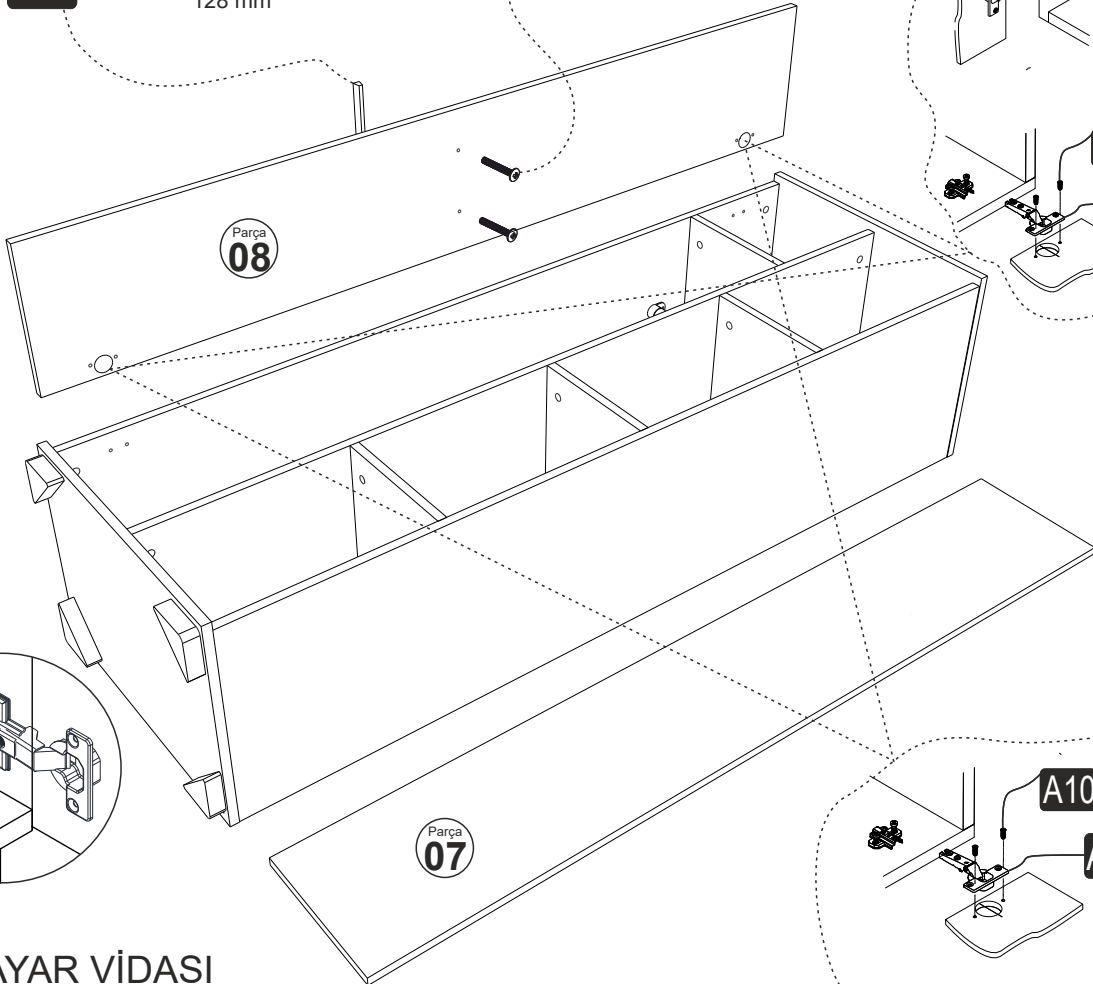

ARYA (B) 2 KAPAKLI GARDOLAP

MONTAJ VE KULLANIM KLAVUZU

ASSEMBLY MANUEL

SAYFA 2

Bu modül iki kişi tarafından kurulmalıdır.
This unit should be assembled by two persons.

AKSESUAR LİSTESİ / Accessory List

Bu modülün kurulumu için gerekli olan araçlar.
The necessary tools (not included)

SAYFA 3

A30 Askı Flanşı

A31 Askı Borusu
267 mm

A10 3,5x18 YHB Vida

A44 DÜZ SİYAP KULP
128 mm

A14 M4x22 Kulp Vidası

Parça
08

Parça
07

A10 3,5x18 YHB Vida

A12 Düz Menteşe

A10 3,5x18 YHB Vida

A12 Düz Menteşe

MENTEŞE AYAR VİDASI