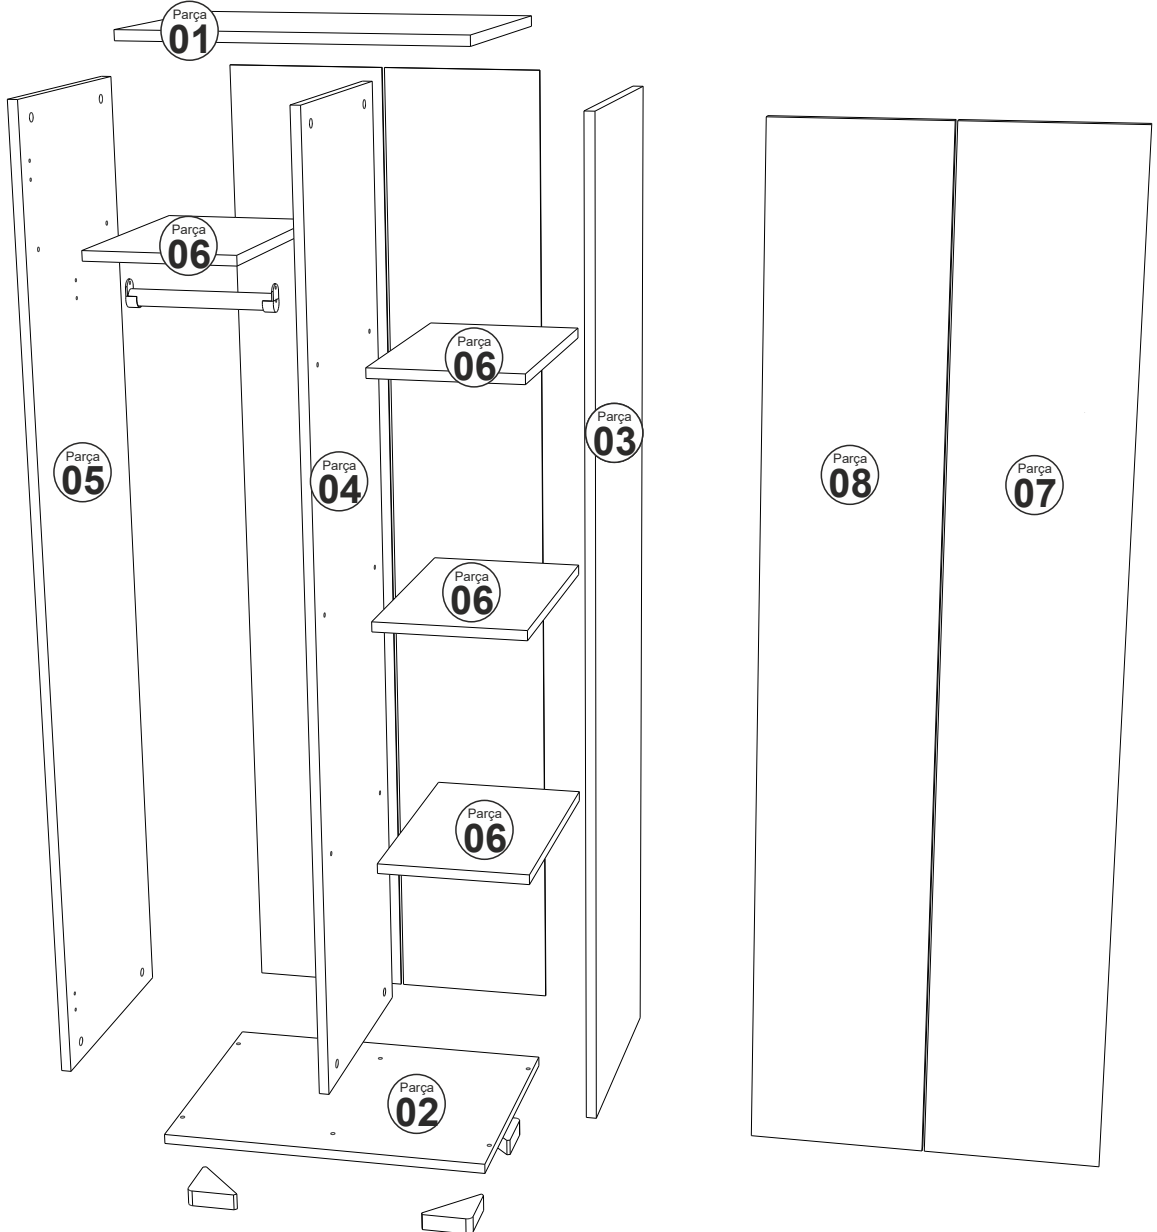

ARYA (B) 2 KAPAKLI GARDOLAP

MONTAJ VE KULLANIM KLAVUZU

ASSEMBLY MANUEL

SAYFA 2

Bu modül iki kişi tarafından kurulmalıdır.
This unit should be assembled by two persons.

AKSESUAR LİSTESİ / Accessory List

Bu modülün kurulumu için gerekli olan araçlar.
The necessary tools (not included)

A01 Minifix Gövde  28x	A02 Minifix Mil  28x	A28 Arkalık Çivisi  30x	A04 Minifix Tapa  28x	A10 3,5x18 YHB Vida  28x
A30 Askı Flanşı  2x	A12 Düz Mentеше  4x	A13 Mentеше Atlığı  4x	K01 KULP  2x	M4x22 Kulp Vidası  2x
A45 Üçgen ayak beyaz  4x	A31 Askı Borusu 267 mm  1x	PARÇA KODLAMA / GENERAL VIEW		

SAYFA 3

A30 Askı Flanşı

A31 Askı Borusu
267 mm

A10 3,5x18 YHB Vida

A44 DÜZ SİYAP KULP
128 mm

A14 M4x22 Kulp Vidası

Parça
08

Parça
07

A10 3,5x18 YHB Vida

A12 Düz Menteşe

A10 3,5x18 YHB Vida

A12 Düz Menteşe

MENTEŞE AYAR VİDASI