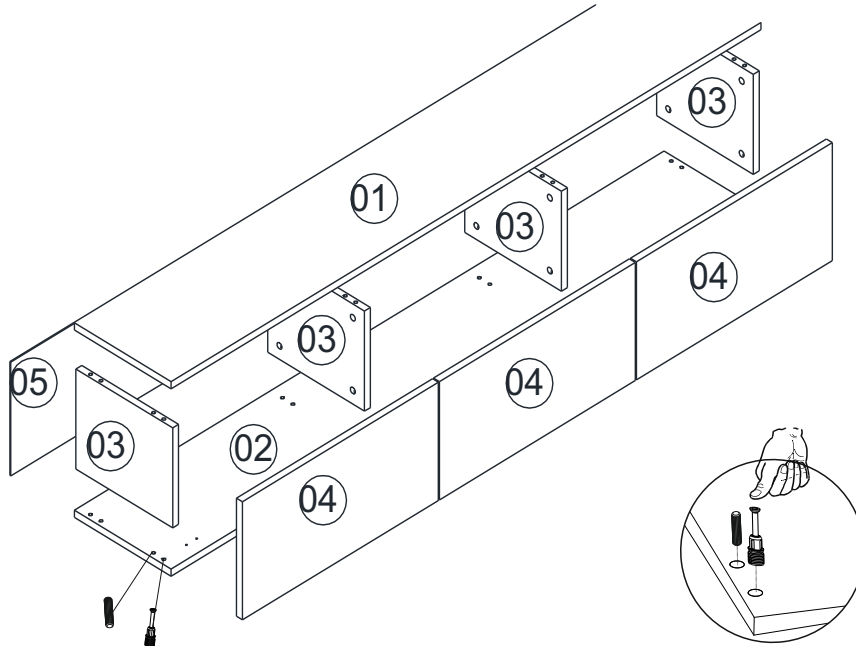

## MONTAJ VE KULLANIM KILAVUZU ASSEMBLY MANUAL

Minifix Gövde  32x	Minifix Mil  32x	Kavela  16x	3,5x18 YHB Vida  24x	Tapa  32x
			Arkalık Çivisi  30x	DÜZ Mentеше  6x

Üründe eksik/kırık olması durumunda Albero Dizayn sosyal medya hesaplarımızdan, 5465667097 numaradan veya satın aldığınız platform üzerinden iletişime geçebilirsiniz.