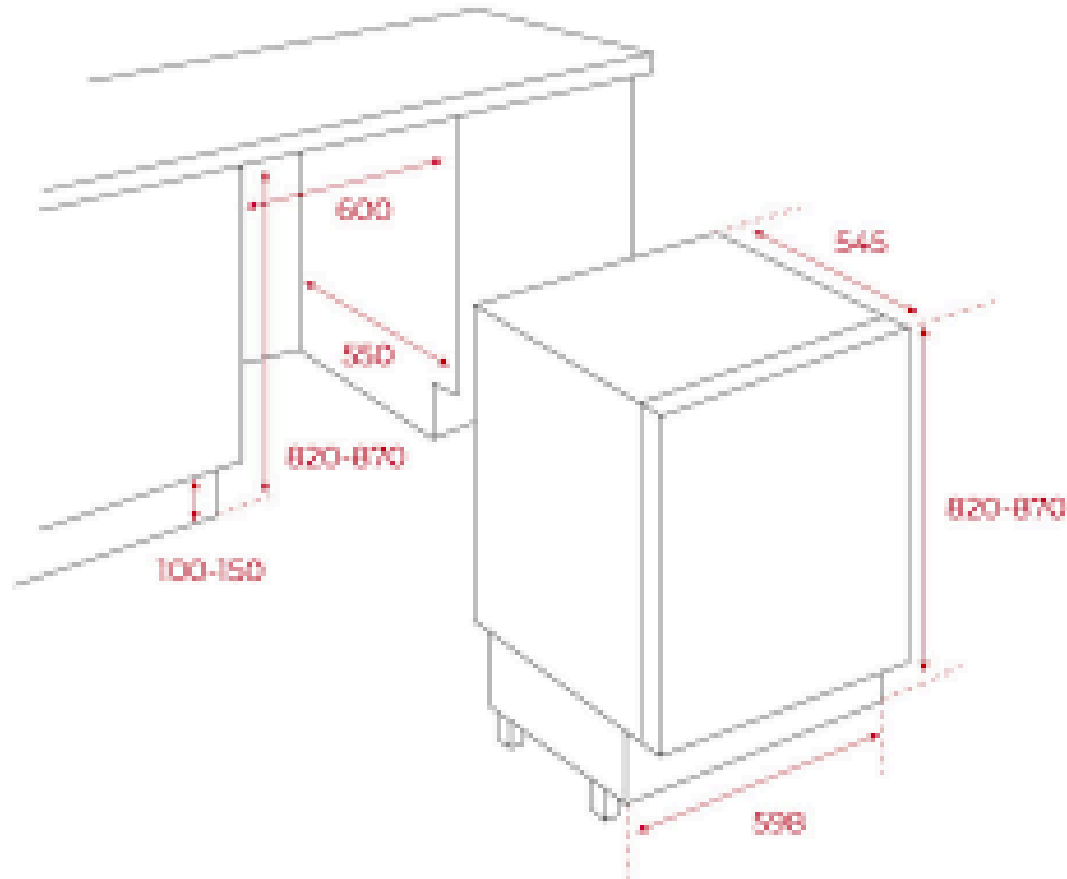

TEKA**TOTAL RSF 41160 BU**

Tezgah Altı Ankastre Dondurucu

Inverter

Motor
Inverter

REFERANS

REF: 113510002

EAN: 8434778029468

ÖZELLİKLER

Tezgah altı dondurucu

E enerji sınıfı

3 çekmeceli

Manuel defrost

Çevrilerek ayarlanabilir mekanik termostat

Hızlı dondurma

Yüksekliği ayarlanabilir ön ayaklar

Açma yönü değiştirilebilir kapı

BOYUTLAR

Ürün Yüksekliği (mm): 818

Ürün genişliği (mm): 595

Ürün derinliği (mm): 545

TEKNOLOJİK ÖZELLİKLER

Enerji Verimliliği Sınıfı (UE 2019/2016): -

İklim Sınıfı: SN-T

Enerji Tüketimi (kW/gün): 0.433