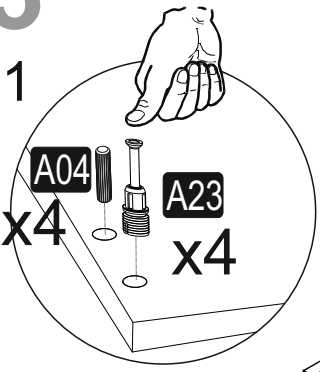

Tools to be used in product installation

AKSESUAR LİSTESİ

| | | | | |
|---|---|---|--|---|
| A23 Minifix M8  20x | A22 Minifix G18  20x | A04 KVLY  20x | A51 AYAK  4x | K25 KLP  128mm 4x |
| A88 3,5x13  48x | A18 3,5x18  48x | C02 SDM  4x | C04 MA  4x | A17 4x50  16x |
| A49 KLPVD  4x22 mm 8x | A48 AC  50x | A06 18 mm  R-1 20x | A10 14mm  R-1 16x | S01  2 Takım |

PARÇA KODLAMA

1

2

3

4

5

6

7

8

9

x2

10

11

x2

12

13