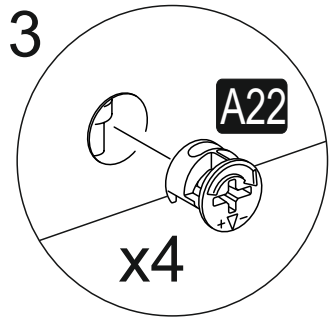

Tools to be used in product installation

AKSESUAR LİSTESİ

| | | | | |
|---|---|---|--|---|
| A23 Minifix M8  20x | A22 Minifix G18  20x | A04 KVLY  20x | A51 AYAK  4x | K25 KLP  128mm 4x |
| A88 3,5x13  48x | A18 3,5x18  48x | C02 SDM  4x | C04 MA  4x | A17 4x50  16x |
| A49 KLPVD  4x22 mm 8x | A48 AC  50x | A06 18 mm  R-1 20x | A10 14mm  R-1 16x | S01  2 Takım |

PARÇA KODLAMA

1

2

3

4

5

6

7