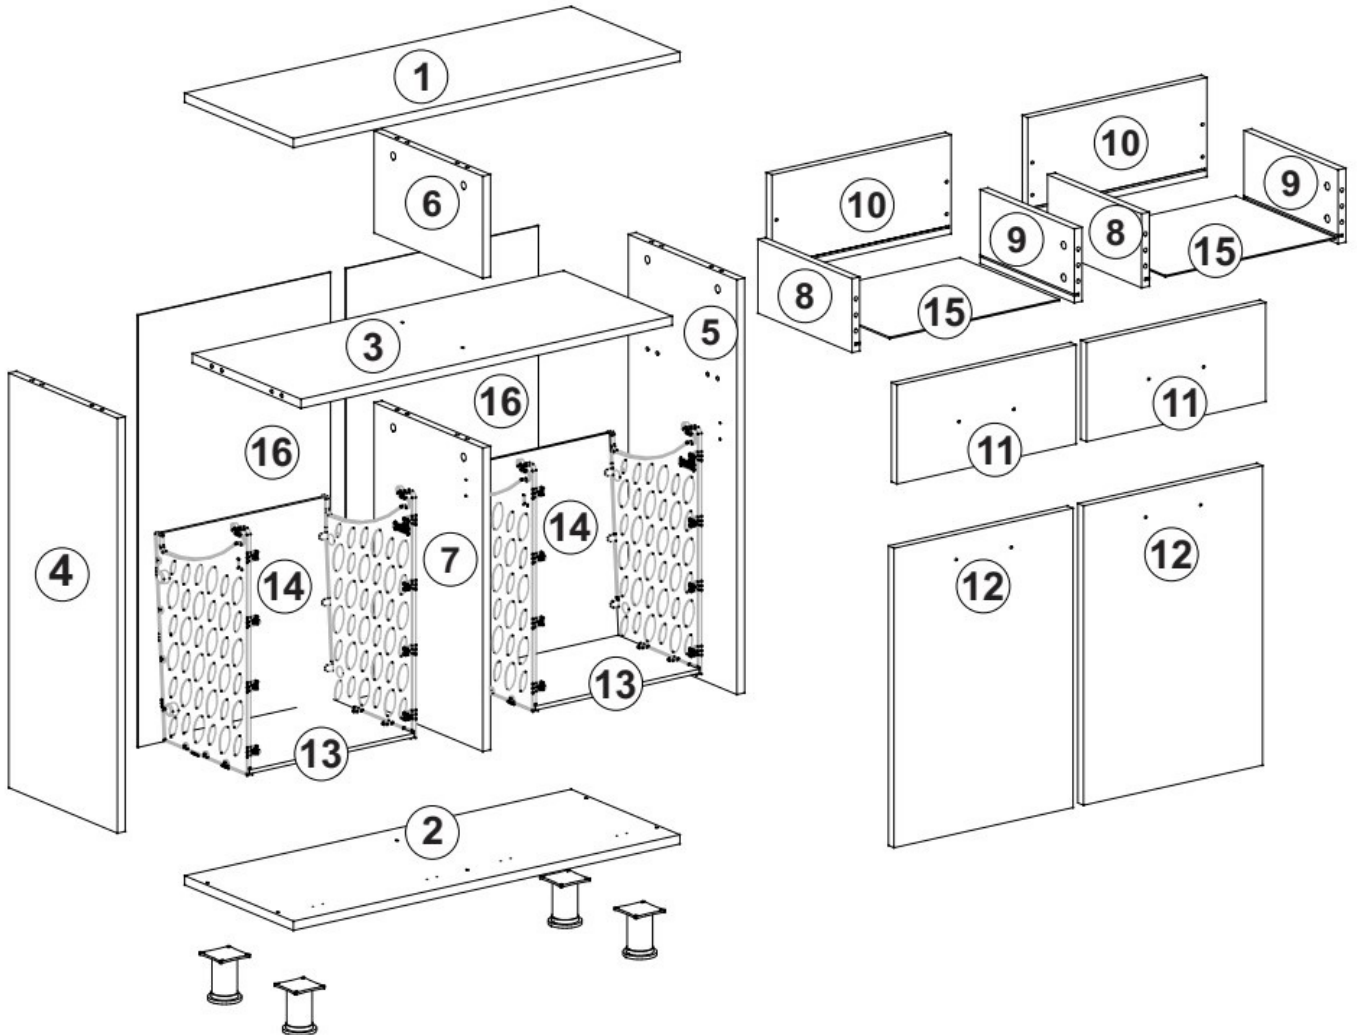

PARÇA KODLAMA