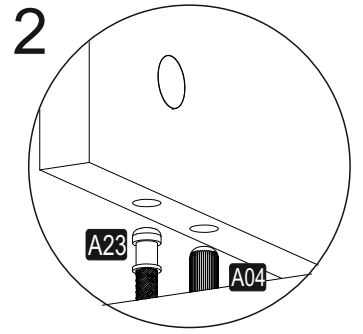

## AKSESUAR LİSTESİ

<b>A23</b> Minifix M8  16x	<b>A22</b> Minifix G18  16x	<b>A04</b> KVLY  16x	<b>A51</b> AYAK  4x	<b>K25</b> KLP  128mm 2x
<b>A88</b> 3,5x13  10x	<b>A18</b> 3,5x18  40x	<b>C02</b> SDM  4x	<b>C04</b> MA  4x	<b>A65</b> RP  4x
<b>A49</b> KLPVD  4x22 mm 4x	<b>A48</b> AC  40x	<b>A06</b> 18 mm  R-1 16x R-2		

## PARÇA KODLAMA

3

4

5

6

7

8

KAPAK AYAR ŞEMASI  
cover setting chart