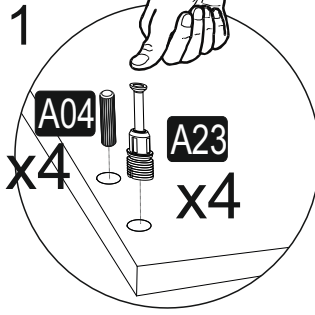

## AKSESUAR LİSTESİ

<b>A23</b> Minifix M8  16x	<b>A22</b> Minifix G18  16x	<b>A04</b> KVLY  16x	<b>A51</b> AYAK  4x	<b>K25</b> KLP  128mm 2x
<b>A88</b> 3,5x13  10x	<b>A18</b> 3,5x18  40x	<b>C02</b> SDM  4x	<b>C04</b> MA  4x	<b>A65</b> RP  4x
<b>A49</b> KLPVD  4x22 mm 4x	<b>A48</b> AC  40x	<b>A06</b> 18 mm  R-1 16x R-2		

## PARÇA KODLAMA

3

4

5

6

7

8

KAPAK AYAR ŞEMASI  
cover setting chart