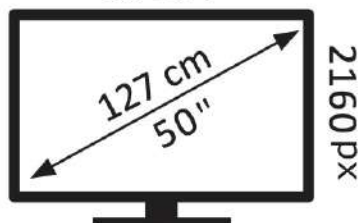

# 95 kWh/1000h

3840 px

2019/2013