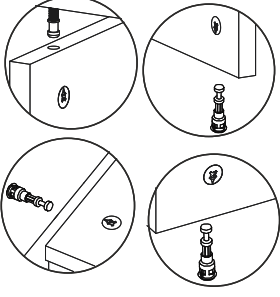

SAYFA 3

A02

Minifix Mil

A01

Minifix Gövde

A28

Arkalık Çivisi

arkalık

A52

Elegans ayak

A20

3,5X25 YHB vida