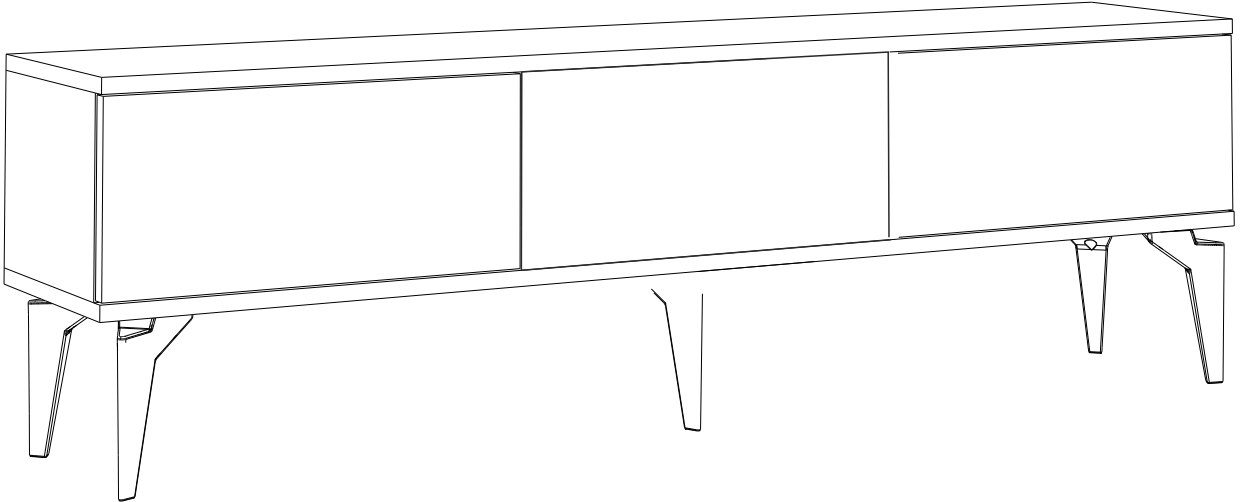

MADERA ŞÖMİNELİ TV ÜNİTESİ

MONTAJ VE KULLANIM KLAVUZU ASSEMBLY MANUEL

SAYFA 2

Bu modül iki kişi tarafından kurulmalıdır.
This unit should be assembled by two persons.

AKSESUAR LİSTESİ / Accessory List

Bu modülün kurulumu için gerekli olan araçlar.
The necessary tools (not included)