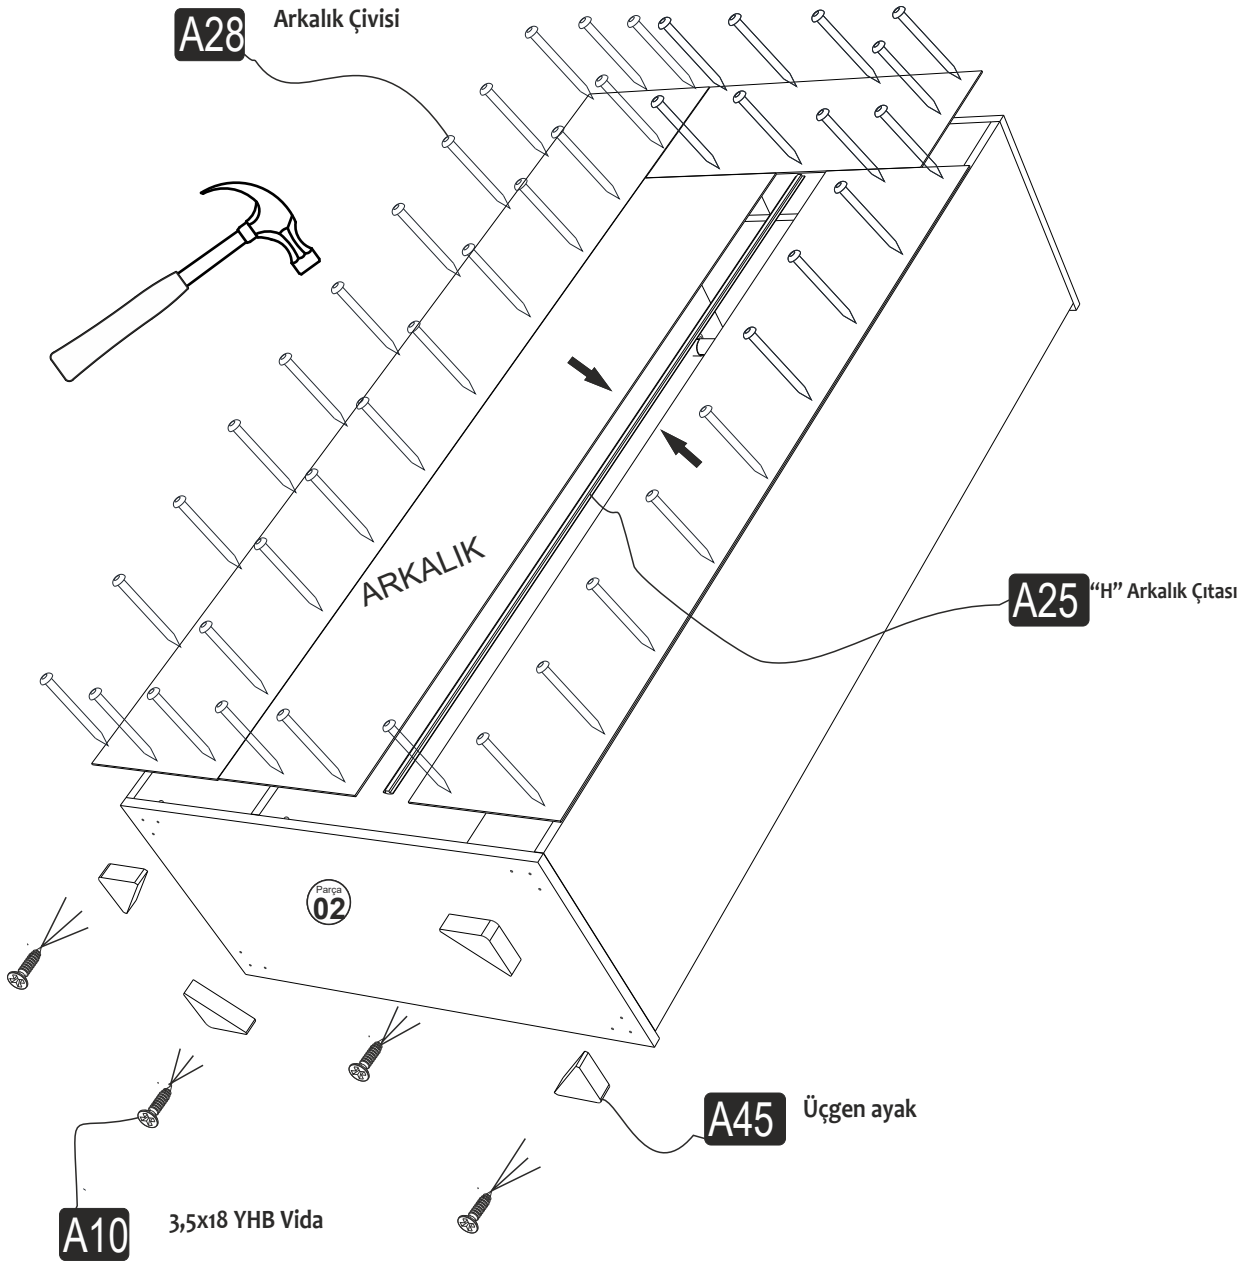

VALENS 3 KAPAKLI GARDOLAP

MONTAJ VE KULLANIM KLAVUZU

ASSEMBLY MANUEL

SAYFA 2

Bu modül iki kişi tarafından kurulmalıdır.
This unit should be assembled by two persons.

AKSESUAR LİSTESİ / Accessory List

Bu modülün kurulumu için gerekli olan araçlar.
The necessary tools (not included)

A01 Minifix Gövde  20x	A02 Minifix Mil  20x	A03 Kavela  20x	A04 Minifix Tapa (Beyaz)  20x	A10 3,5x18 YHB Vida  36x
A41 Yarım deve menteşe  2x	A12 Düz Menteşe  4x	A13 Menteşe Atlığı  6x	A40 RAF PİMİ  8x	A28 Arkalık Çivisi  32x
A25 "H" Arkalık Çıtası  1495 mm 1x	A50 KULP  1x	A14 M4x22 Kulp Vidası  3x	A31 Askı Borusu  564 mm 1x	A30 Askı Flanşı  2x
				A45 Üçgen ayak beyaz  4x

PARÇA KODLAMA / GENERAL VIEW

SAYFA 3

A12 Düz Mentеше

A41 Yarım deve menteşe

A12 Düz Mentеше

Parça 09

Parça 09

Parça 09

Parça 09

A10

3,5x18 YHB Vida

A12

Düz Mentеше

A10

3,5x18 YHB Vida

A41