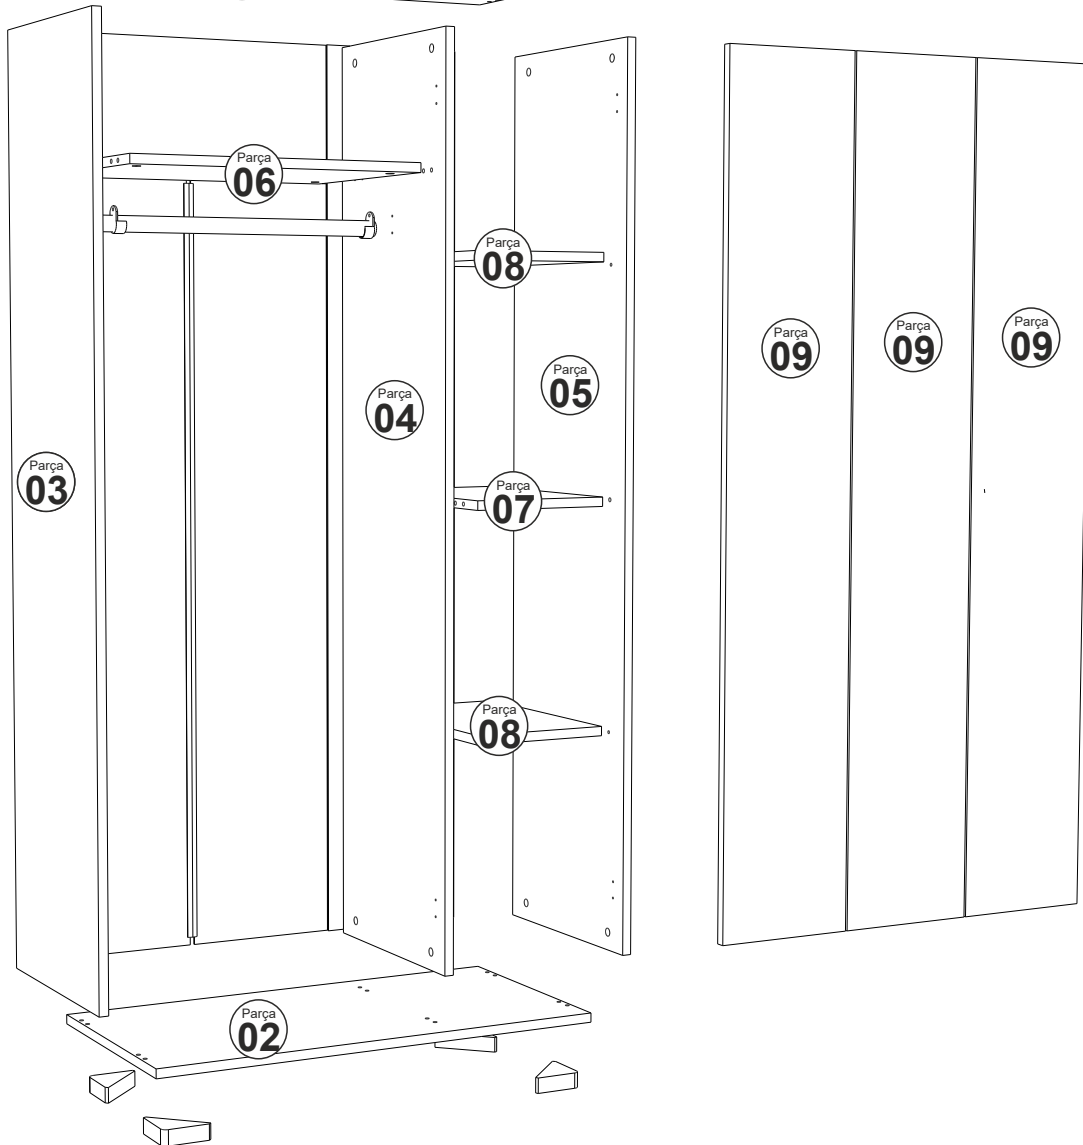

PARÇA KODLAMA / GENERAL VIEW