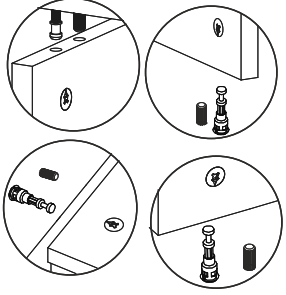

SAYFA 3

A28 Arkalık Çivisi