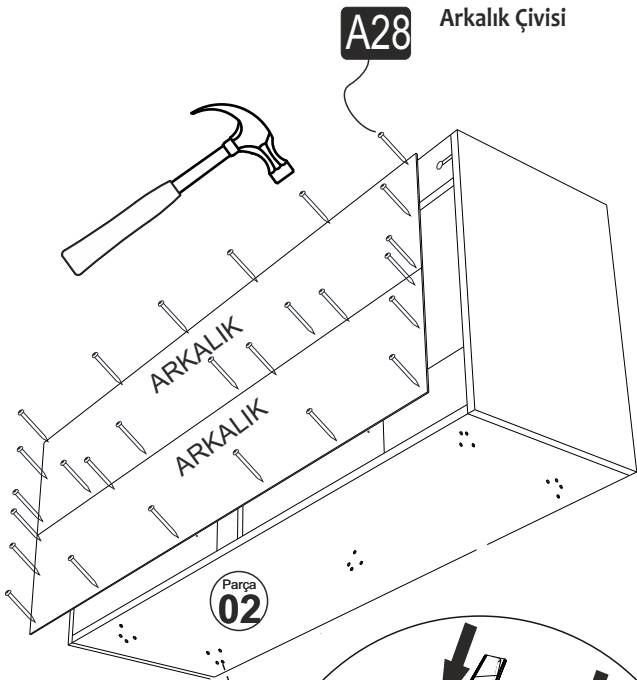

SAYFA 3

A28 Arkalık Çivisi