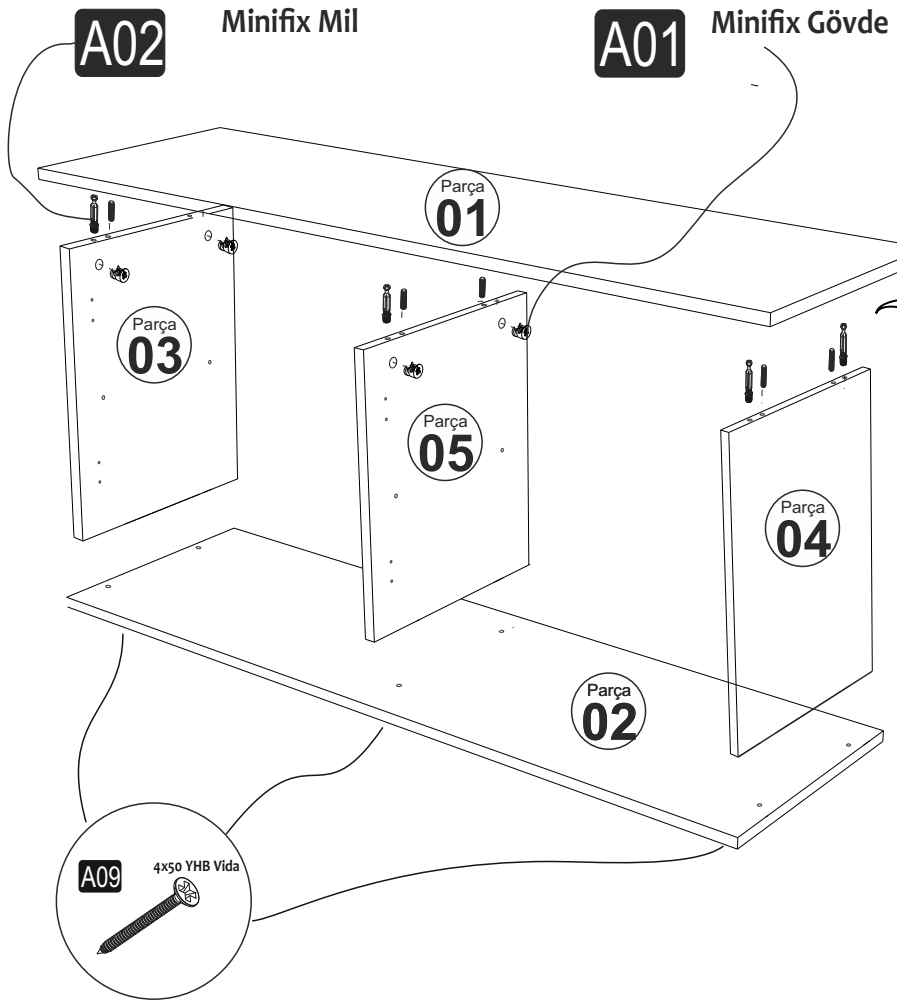

SAYFA 3

A28 Arkalık Çivisi