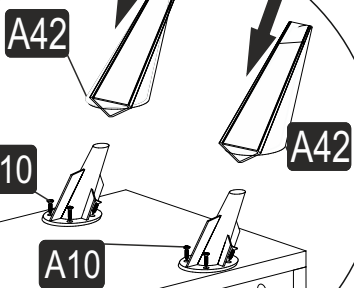

A40 RAF PİMİ