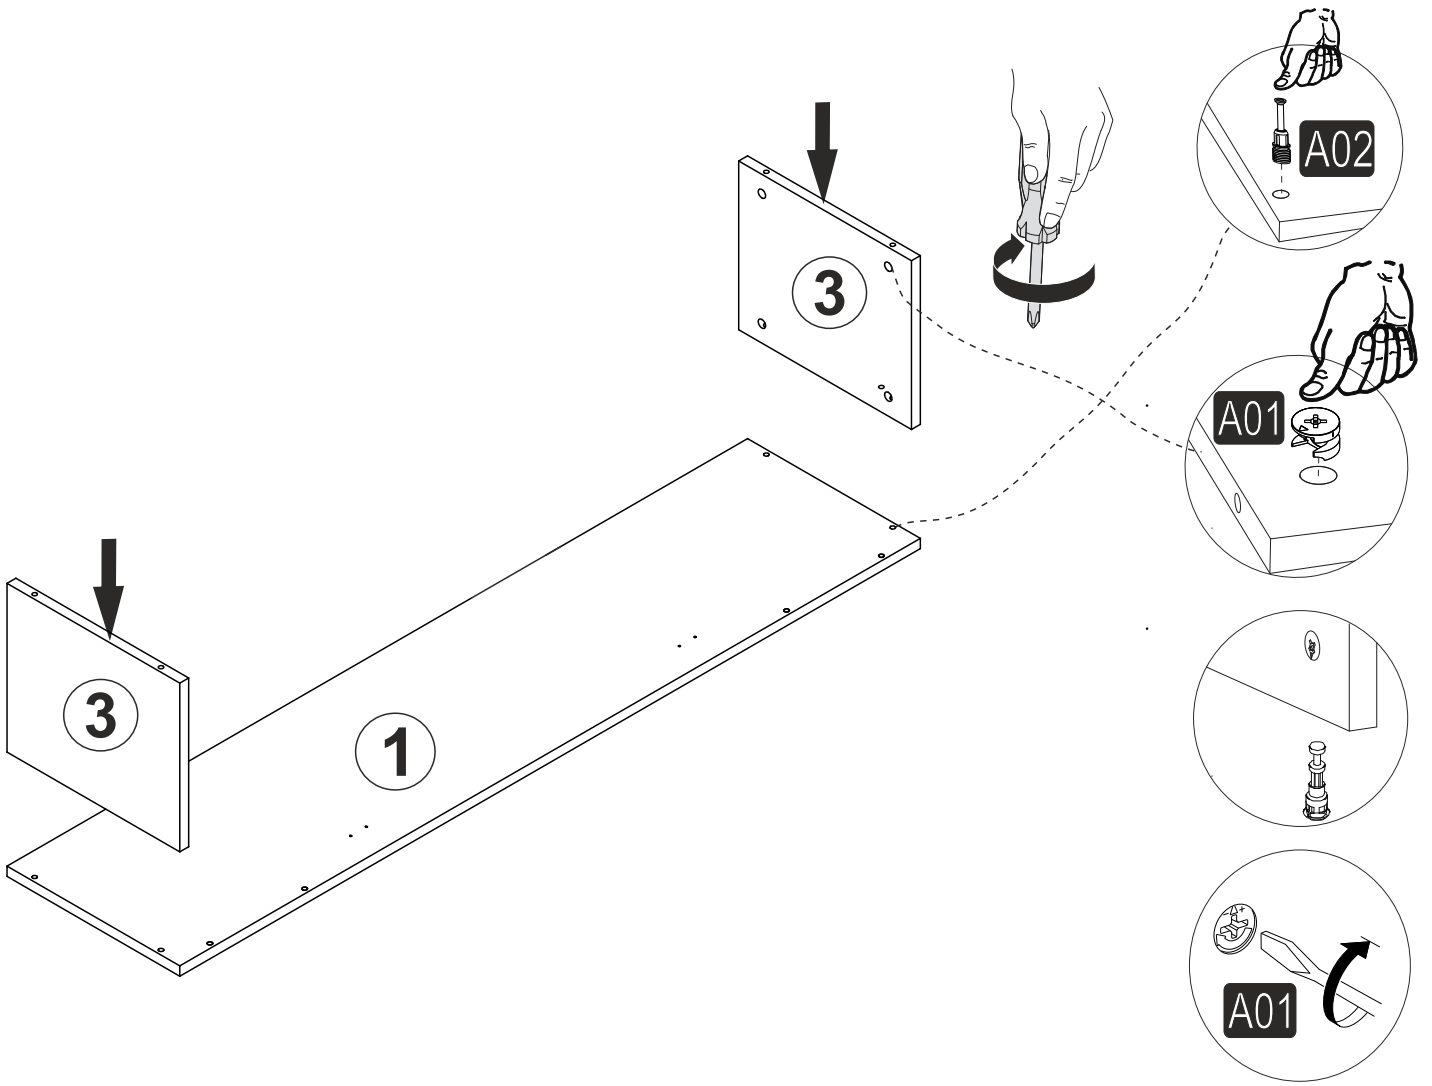

MONTAJ VE KULLANIM KILAVUZU ASSEMBLYMANUEL

Bu modülün kurulumu için gerekli olan araçlar.
The necessary tools (not included)

Bu modül iki kişi tarafından kurulmalıdır.
This unit should be assembled by two persons.

AKSESUAR LİSTESİ ACCESSORY LIST

A01 Minifix Gövde  8x	A02 Minifix Mil  8x	A11 Tam Deve Boynu Menteşe  2x	A13 Menteşe Altlığı  2x	A47 Bone Ayak  4x
A10 3,5x18 YHB Vida  26x	A14 M4x22 Kulp Vidası  2x	K48 BORU KULP  1x	A28 Arkalık Çivisi  30x	A04 Minifix Tapa Değişken  12x 0x
A04 KVLV  9x	A27 STOP L PLASTİĞİ  1x			

Parça Kod	Adet	Boy	En	Kalınlık
1	1	1200	264	18
2	1	1200	264	18
3	2	264	264	18
4	2	264	264	18
5	1	632	260	18
6	1	1195	295	03

1

2

5

6