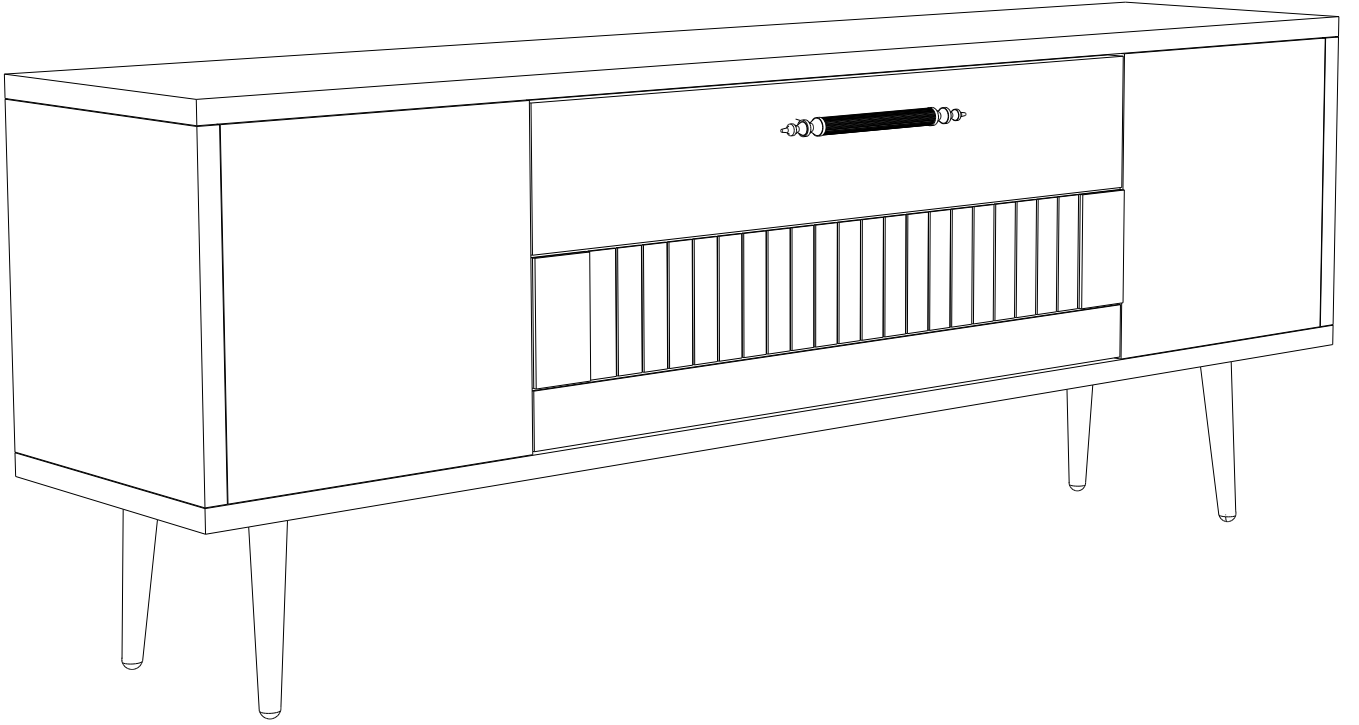

MONTAJ VE KULLANIM KILAVUZU ASSEMBLYMANUEL

Bu modülün kurulumu için gerekli olan araçlar.
The necessary tools (not included)

Bu modül iki kişi tarafından kurulmalıdır.
This unit should be assembled by two persons.

Parça Kod	Adet	Boy	En	Kalınlık
1	1	1200	264	18
2	1	1200	264	18
3	2	264	264	18
4	2	264	264	18
5	1	632	260	18
6	1	1195	295	03

1

2

5

6