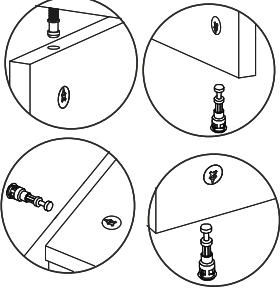

SAYFA 3

A02

Minifix Mil

A01

Minifix Gövde

A28

Arkalık Çivisi

arkalık

Parça 03

Parça 02

A52

Elegans ayak

A20

3,5x25 YHB vida