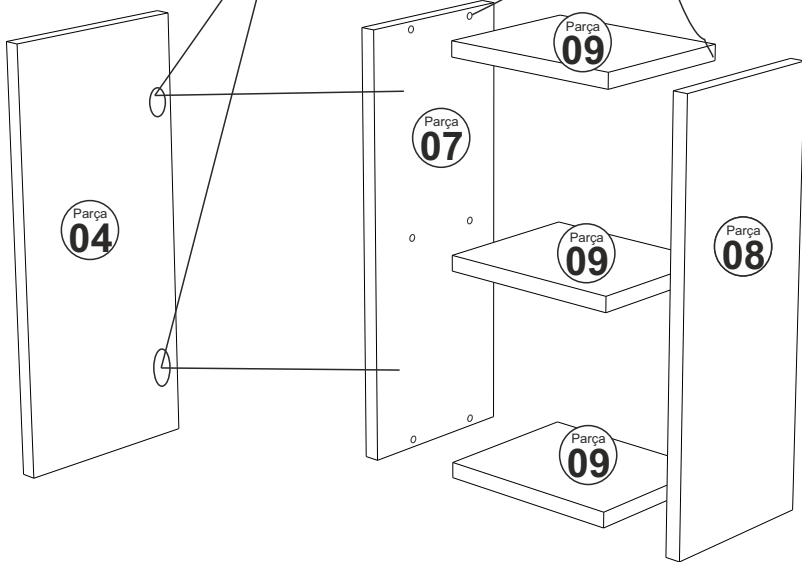

A02

Minifix Mil