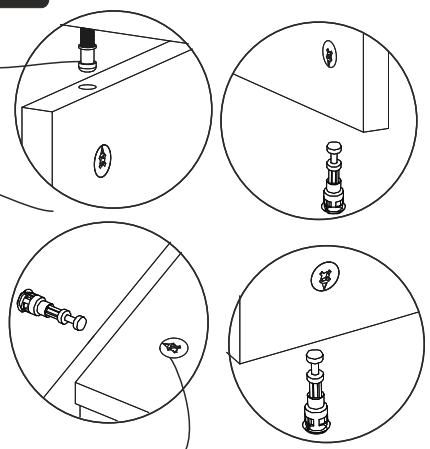

A02

Minifix Mil