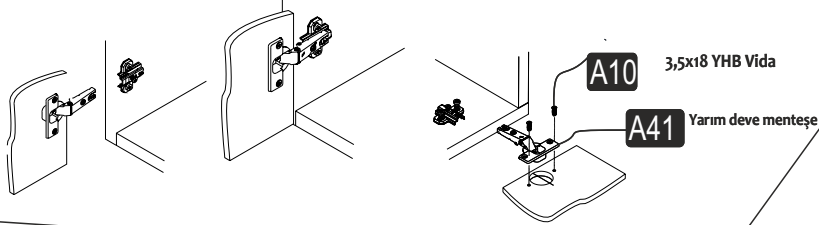

A02

Minifix Mil

A01

Minifix Gövde

+2

A02

Minifix Mil

A01

Minifix Gövde