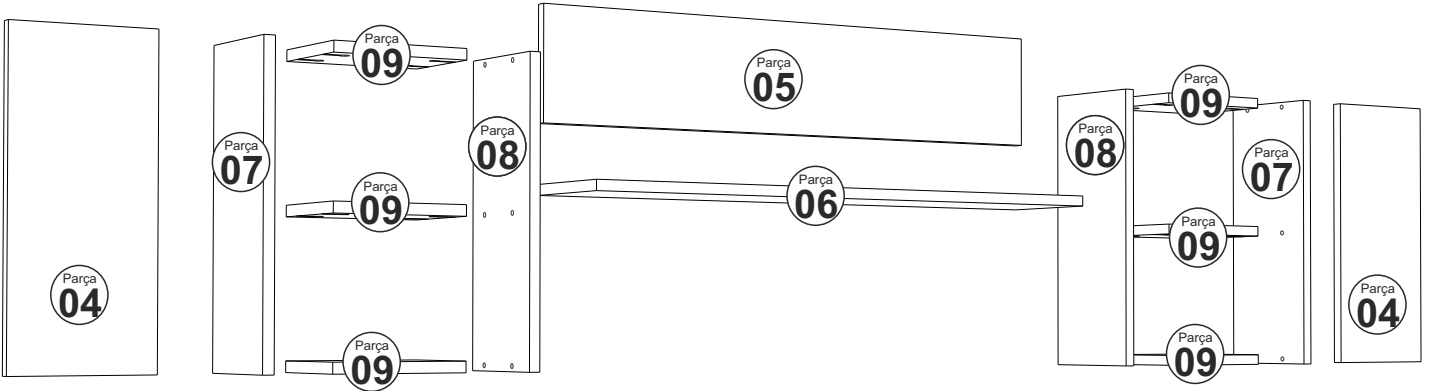

PARÇA KODLAMA / GENERAL VIEW