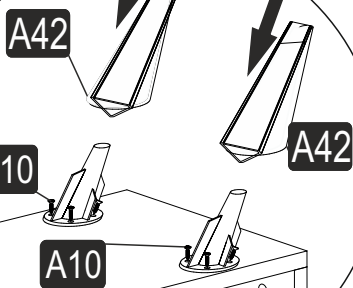

A28 Arkalık Çivisi