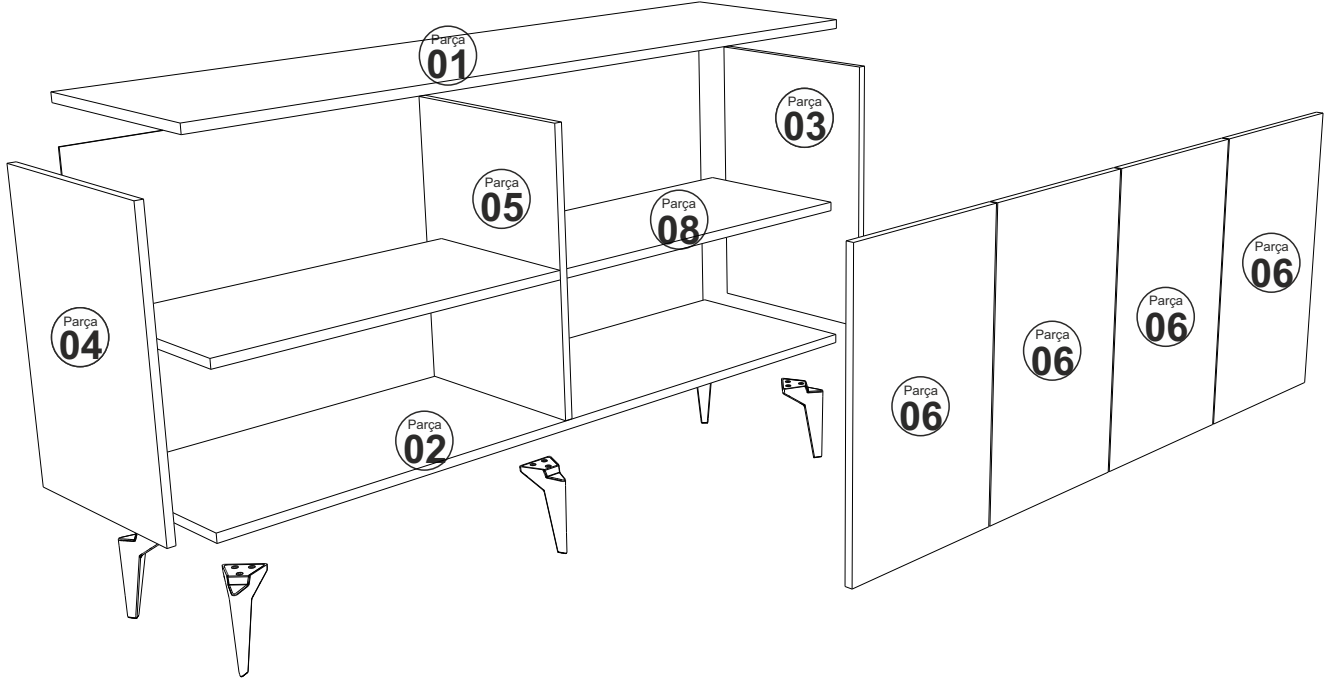

PARÇA KODLAMA / GENERAL VIEW