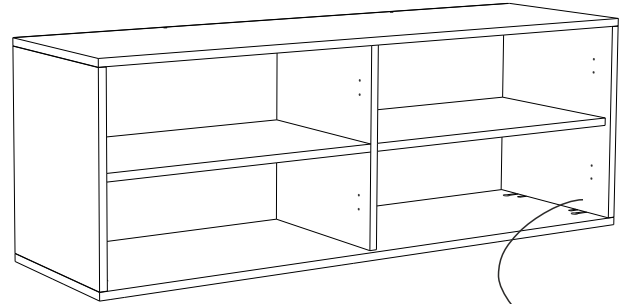

A28 Arkalık Çivisi