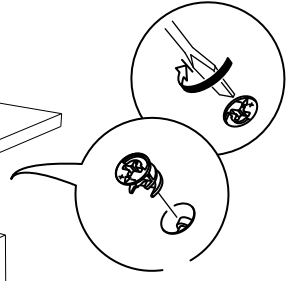

SAYFA 3

A28 Arkalık Çivisi