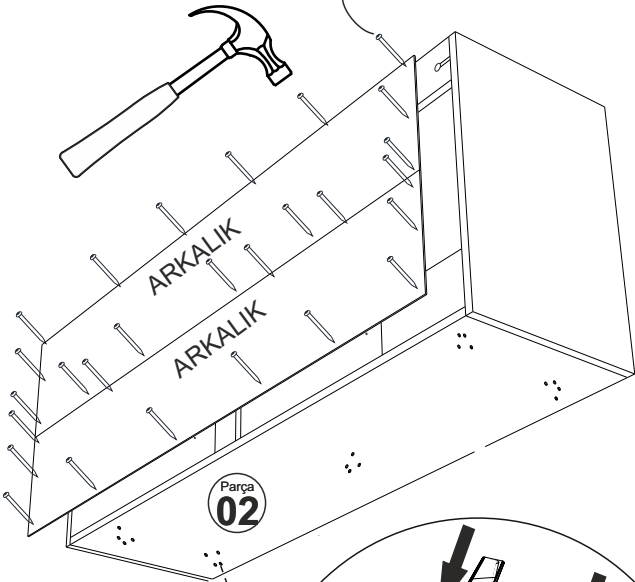

A28 Arkalık Çivisi