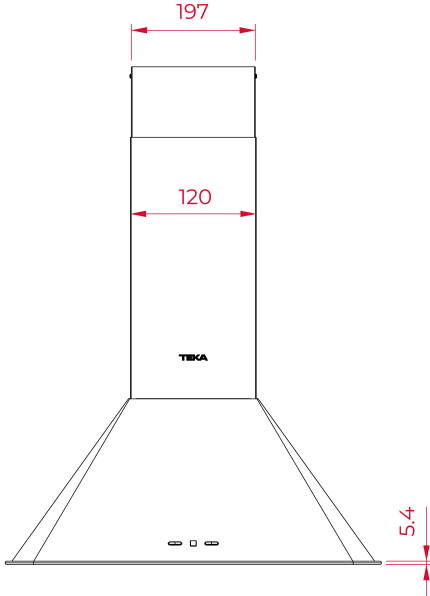

TEKA**TOTAL DOS 90.2 AT**

Country Serisi Duvar Tipi Davlumbaz

LED

REFERANS

REF: 113010010

EAN: 8434778024227

ÖZELLİKLER

Country serisi (Antrasit)

90cm genişlik

Duvar tipi piramit davlumbaz

Dokunmatik kontrol paneli

3 seviye + yoğun emiş kademesi

Serbest hava emiş gücü: 631 m3/saat

Ses seviyesi: 68 dBA (Yoğun kademe)

Ses seviyesi: 64 dBA (Maks. kademe)

Ses seviyesi: 46 dBA (Min. kademe)

2 adet LED aydınlatma

Harici aksesuarlar:

Resirkülasyon kiti (boru izolasyonu dahil): SET 4/D

Karbon filtre: D5C

BOYUTLAR

ürün Yüksekliği (mm): 716-1129

Ürün genişliği (mm): 440

Ürün derinliği (mm): 898

TEKNOLOJİK ÖZELLİKLER

Enerji Verimliliği Sınıfı : B

Gürültü (LwA) Minimum Kademe (dB): 46

Gürültü (LwA) Maksimum Kademe (dB): 64

Gürültü (LwA) Yoğun Kademe (dB): 68

Hava Çıkış Çapı (mm): 150