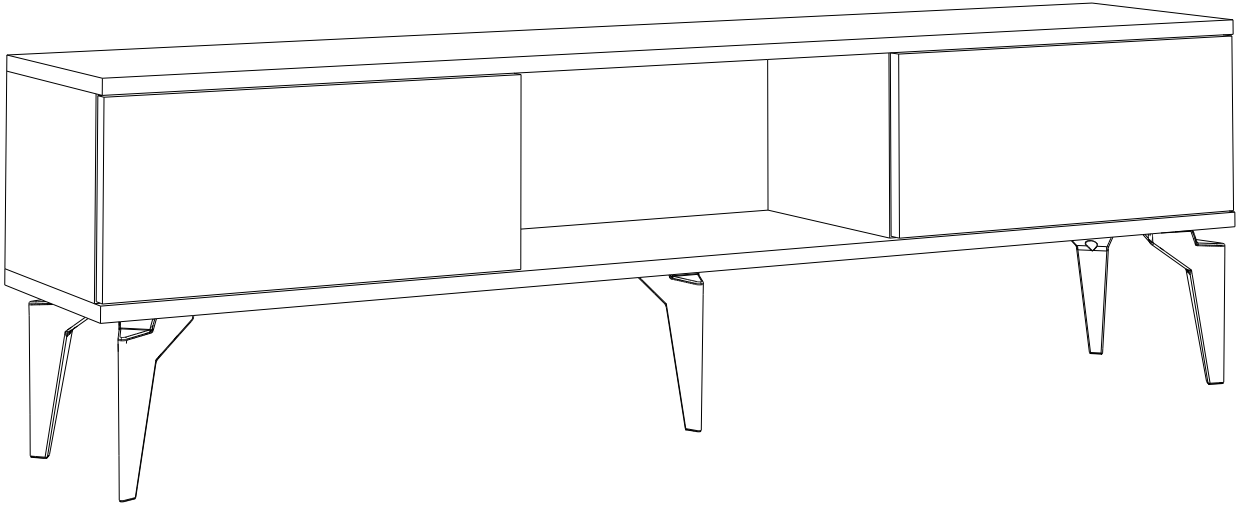

BREDA ŞÖMİNELİ TV ÜNİTESİ

MONTAJ VE KULLANIM KLAVUZU ASSEMBLY MANUEL

SAYFA 2

Bu modül iki kişi tarafından kurulmalıdır.
This unit should be assembled by two persons.

AKSESUAR LİSTESİ / Accessory List

Bu modülün kurulumu için gerekli olan araçlar.
The necessary tools (not included)