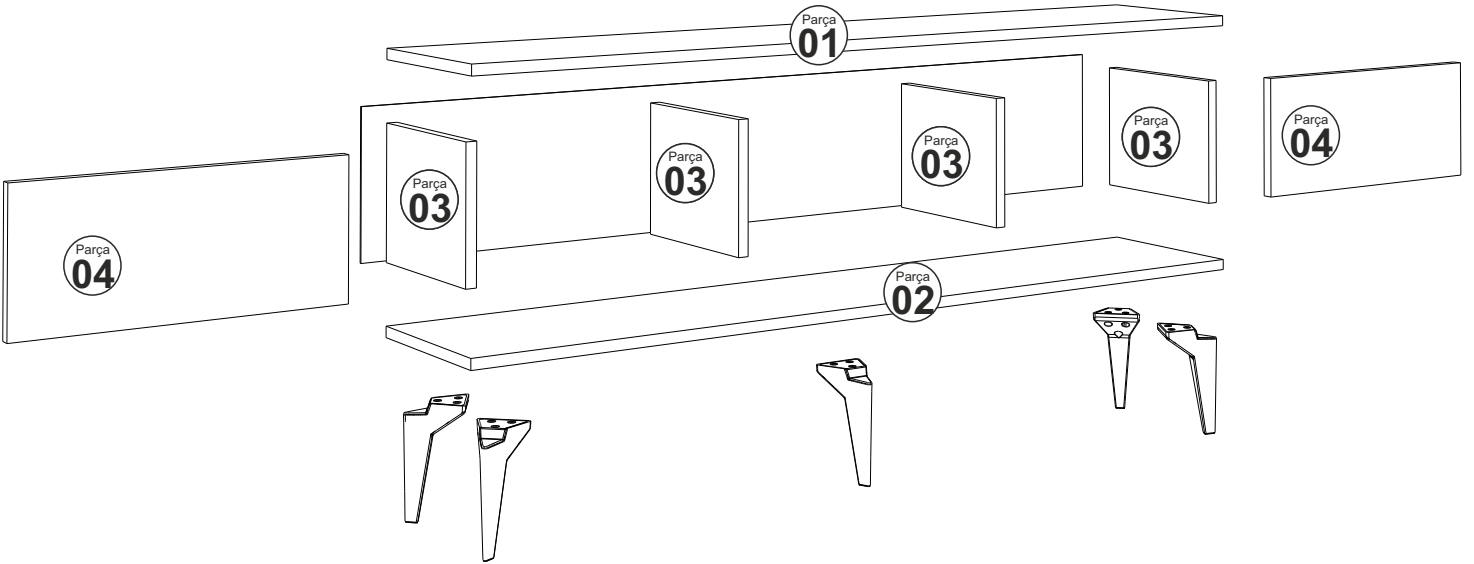

PARÇA KODLAMA / GENERAL VIEW