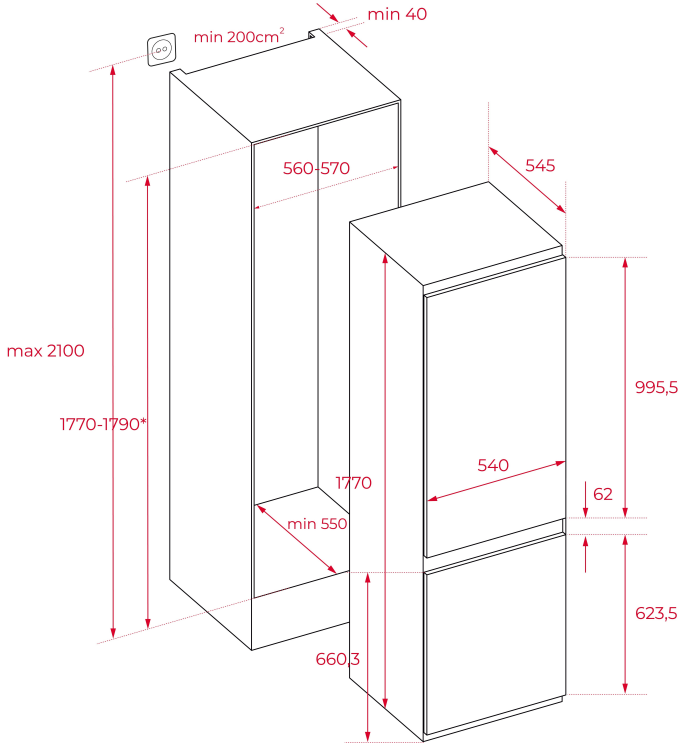

**TEKA****TOTAL RBF 4330 FI EU**  
No Frost Ankastr Buzdolabı

Easy 90

LED

Vitacare  
BoxMotor  
inverter**REFERANS**

REF: 113570017

EAN: 8434778021721

**ÖZELLİKLER**

Ankastr kombi buzdolabı  
No Frost  
Mekanik termostat  
242 litre total iç hacim  
1 adet VitaCare çekmece  
4 adet cam raf  
Hızlı dondurma  
Yüksekliği ayarlanabilir ayaklar  
LED iç aydınlatma  
Açma yönü değiştirilebilir kapı  
İklim sınıfı: T/N  
242 litre total iç hacim

**BOYUTLAR**

ürün Yüksekliği (mm): 1770

Ürün genişliği (mm): 540

Ürün derinliği (mm): 545

**TEKNOLOJİK ÖZELLİKLER**

Enerji Verimliliği Sınıfı (UE 2019/2016): E

İklim Sınıfı: T/N

Enerji Tüketimi (kW/gün): 0,597