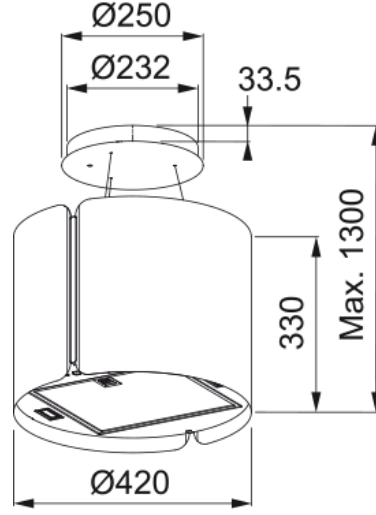

FSMS F42 SS/BK MATT | 345.0654.870

Ada Smart, Ø420, çelik/matt black, ada davlumbaz

Ürün Bilgisi

Davlumbaz kategorisi

Asılı

Yüzey

Paslanmaz çelik

Boyutlar

Genişlik mm

420.0

Boru çıkış çapı

150

Enerji Özellikleri

Fiş tipi

Fişsiz

Yıllık enerji tüketimi AEC