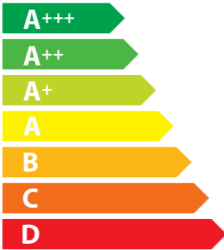

ENERG

енергия · ενεργεια

FRANKE

345.0654.870

FSMSF42SS/BKMAT/2

A

56

kWh/annum

A_{BCDEFG}

A_{BCDEFG}

AB **C**_{DEFG}

66 dB

65/2014