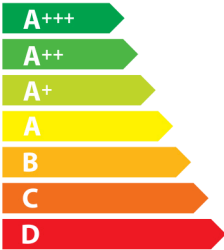

A+

39
kWh/annum

A_{BCDEFG}

A_{BCDEFG}

A **B**_{CDEFG}

57 dB