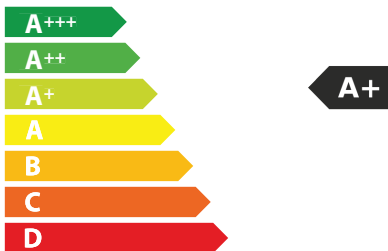

A_{BCDEFG}

A_{BCDEFG}

A **B**_{CDEFG}

57 dB

65/2014

ЕНЕРГО
ЕФЕКТИВНІСТЬ

FRANKE

325.0657.265
FTLNH45