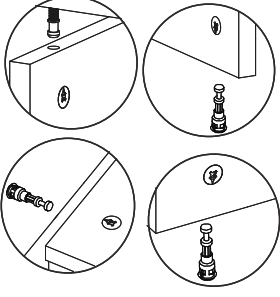

SAYFA 3

A02

Minifix Mil

A01

Minifix Gövde

A28

Arkalık Çivisi

arkalık

Parça 03

Parça 02

BONE AYAK

BONE ayak

A20

3,5x25 YHB vida