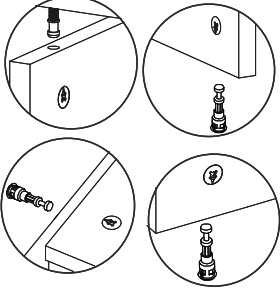

SAYFA 3

A02

Minifix Mil

A01

Minifix Gövde

A28

Arkalık Çivisi

arkalık

A52

Elegans ayak

A20

3,5x25 YHB vida