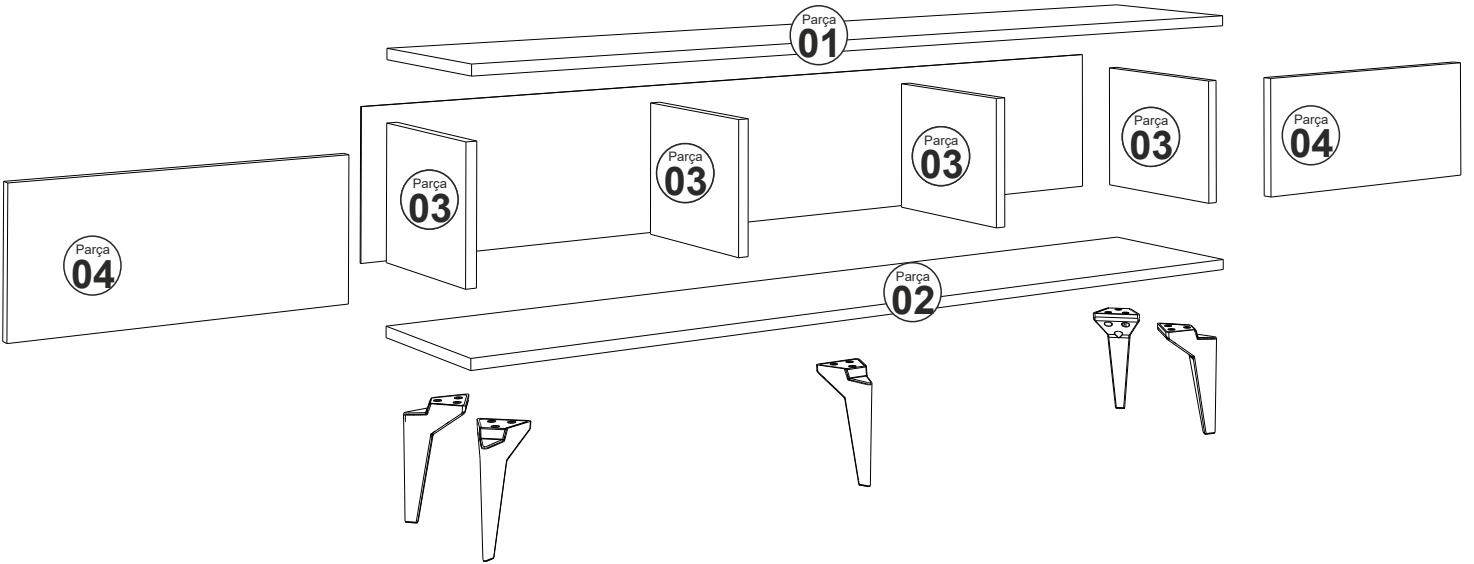

PARÇA KODLAMA / GENERAL VIEW