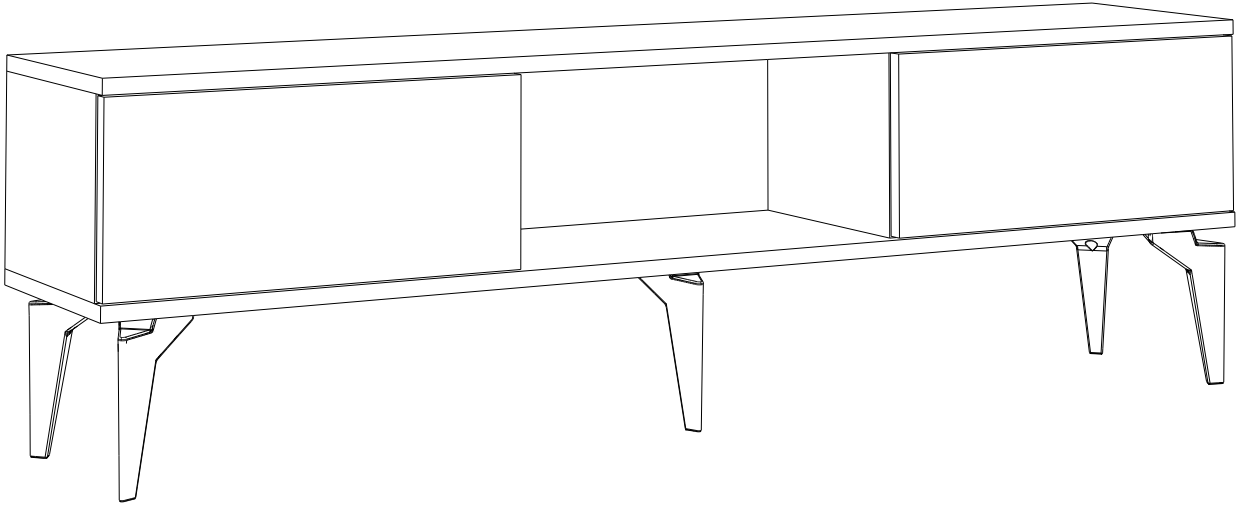

RÜYA ŞÖMİNELİ TV ÜNİTESİ

MONTAJ VE KULLANIM KLAVUZU
ASSEMBLY MANUEL

SAYFA 2

Bu modül iki kişi tarafından kurulmalıdır.
This unit should be assembled by two persons.

AKSESUAR LİSTESİ / Accessory List

Bu modülün kurulumu için gerekli olan araçlar.
The necessary tools (not included)