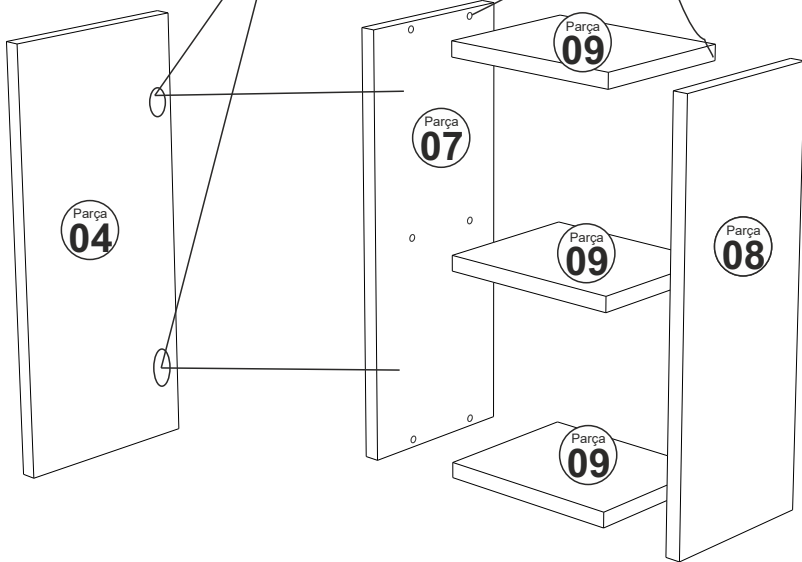

A02

Minifix Mil