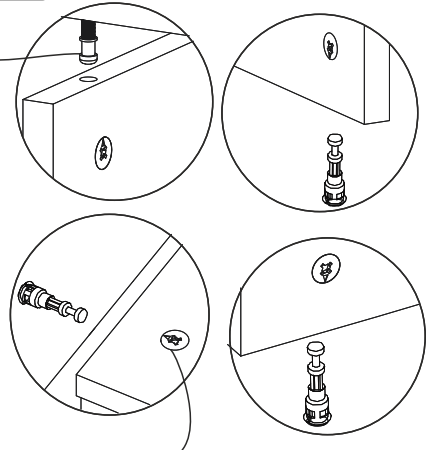

## AKSESUAR LİSTESİ / Accessory List

Bu modülün kurulumu için gerekli olan araçlar.  
The necessary tools (not included)

<b>A01</b> Minifix Gövde  27x	<b>A02</b> Minifix Mil  27x	<b>A04</b> Minifix Tapa  27x	<b>A10</b> 3,5x18 YHB Vida  24x	<b>A09</b> 4x50 YHB Vida  7x
<b>A11</b> Tam Deve Boynu Menteşe  4x	<b>A13</b> Menteşe Atlığı  4x	<b>A55</b> KULP  2x	<b>M4x22 Kulp Vidası</b>  4x	
<b>A08</b> Ø8 Lik Dubel  7x	<b>A48</b> -L- dolap askı aparatı  4x			

## PARÇA KODLAMA / GENERAL VIEW

**A02**

Minifix Mil

**A01**

Minifix Gövde

**+2**

**A02**

Minifix Mil