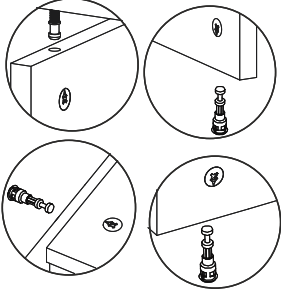

SAYFA 3

A02

Minifix Mil

A01

Minifix Gövde

A28

Arkalık Çivisi

arkalık

Parça 03

Parça 02

A52

Elegans ayak

A20

3,5x25 YHB vida