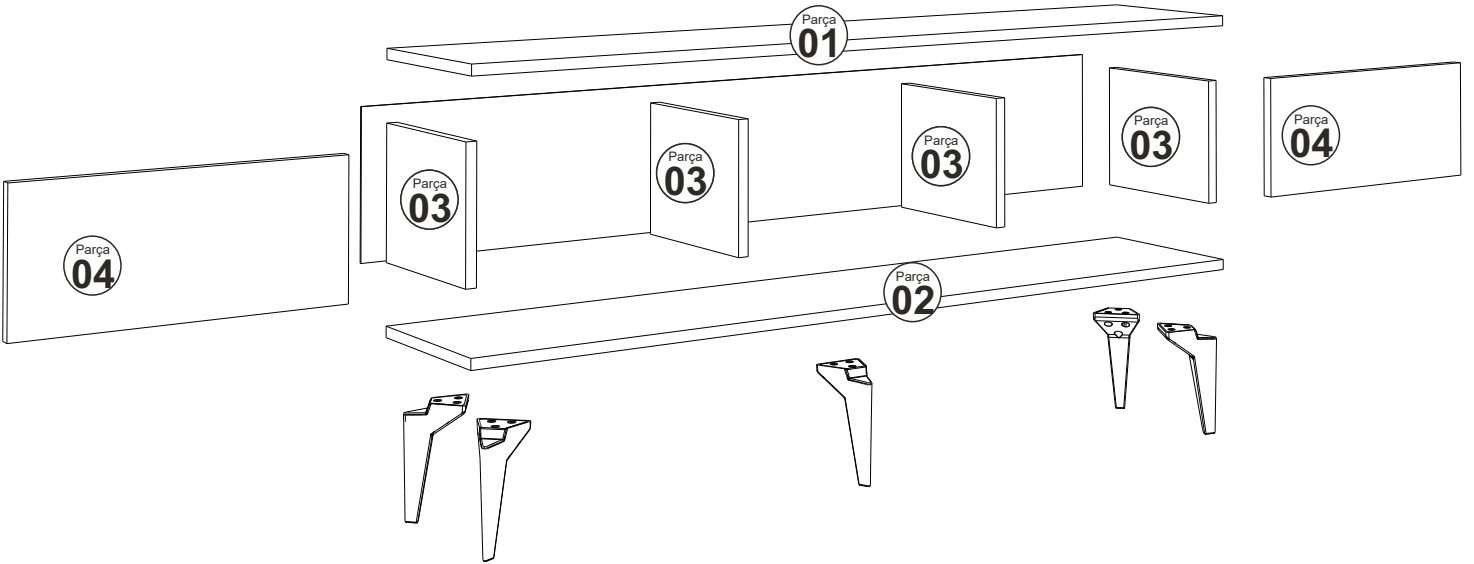

PARÇA KODLAMA / GENERAL VIEW