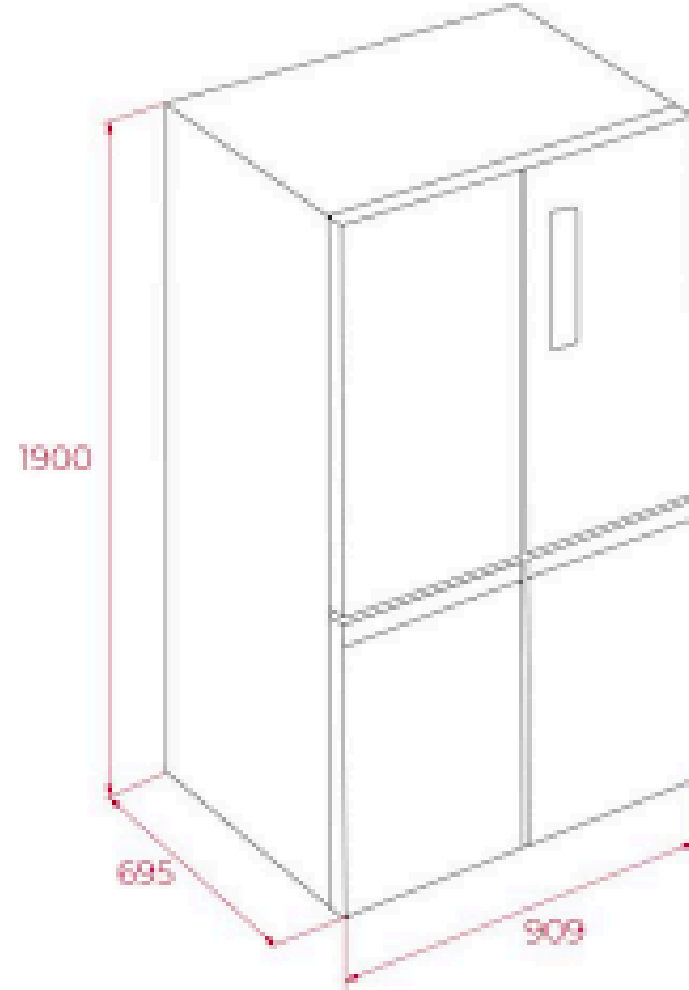

TEKA

RMF 77960 Dark Inoks Gardırop Tipi Solo Buzdolabı

Eco
Function

LED

LongLife
No Frost

On
Holidays
function

Motor
Inverter

REFERANS

REF: 113430065

EAN: 8434778028690

ÖZELLİKLER

Gardırop tipi solo buzdolabı
Dark inoks
Elektronik kontrol paneli
LongLife Full NoFrost
2 adet freshbox çekmecesi
2 adet dayanıklı cam raf
Tatil modu
Hızlı dondurma fonksiyonu
Yüksekliği ayarlanabilir ön ayaklar
ECO modu
LED iç aydınlatma
İklim sınıfı: SN/N/ST/T
E enerji sınıfı
Total kapasite: 522 litre

BOYUTLAR

ürün Yüksekliği (mm): 1900
Ürün genişliği (mm): 909
Ürün derinliği (mm): 690

TEKNOLOJİK ÖZELLİKLER

Enerji Verimliliği Sınıfı (UE 2019/2016): E
Enerji Tüketimi (kW/gün): 0,873
Yıllık Tüketim (kWh/yıl): 319
Dondurucu Kapasitesi: 179 l
Soğutucu Kapasitesi: 343 l
Gürültü Seviyesi (dBA): 39 dB
Voltaj (V): 220-240
Frekans (Hz): 50