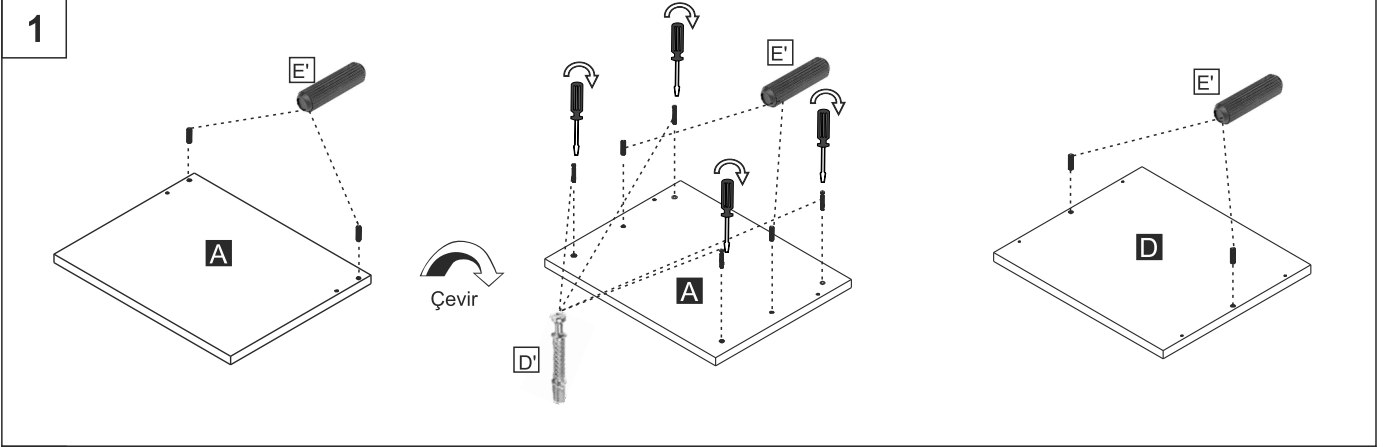

A'	B'	C'	D'	E'	F'	G'	H'
ALYAN VİDA 10	ALYAN ANAH. 1	MINİFİKS Kafa 8	MINİFİKS MİLİ 8	KAVELA 10	KULP 2	KULP VİDASI 2	6x30 ALLEN VİDA 12
I'	J'	K'	L'	M'	N'	O'	
5x70 VİDA 2	4x18 VİDA 16	ÇEKMECE RAYI 2	ÇİVİLİ AYAK 4	ÇİVİ 35	VİDA KAPAMA PULU 6	DEKORATİF KAPAMA 2	

A	B	C	D	E	F	G	H
ÜST TABLA 1	SOL YAN 1	SAĞ YAN 1	ALT TABLA 1	AYNA YANLARI 2	ÇEKM. ALINLIK 2	ALT RAF 1	AYNA 1
I	J	K	L	M			
ÇEK. KAS.YANLAR 4	ÇEK. KAS.ARKA 2	ÇEK. KAS.ALTLIK 2	ÇEKMECE MODÜL ARKA 1	AYAKLAR 4			

★ D İ K K A T !

- Parçaların eksiksiz olduğundan emin olmadan montaja başlamayınız
- Parçaların çizilmemesi için, montaj yapılan yeri uygun seçiniz.
- Montaj esnasında ürünlerin zarar görmemesi için iki kişi ile montajı yapmaya dikkat ediniz.
- Devrilmeye ve çarpmaya karşı çocuklarınızı koruyunuz..