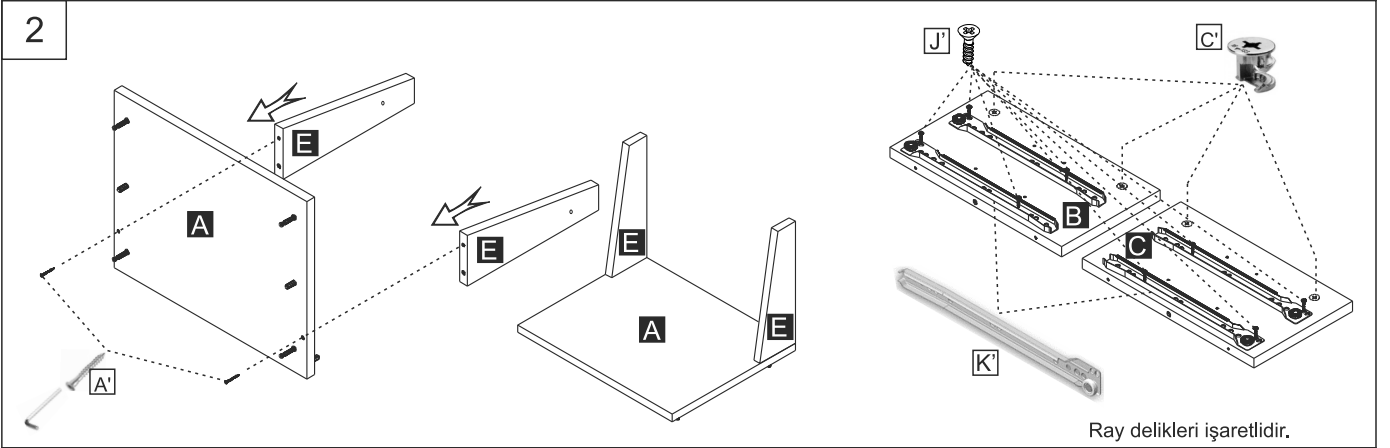

A'	B'	C'	D'	E'	F'	G'	H'
ALYAN VİDA 10	ALYAN ANAH. 1	MINİFİKS Kafa 8	MINİFİKS MİLİ 8	KAVELA 10	KULP 2	KULP VİDASI 2	6x30 ALLEN VİDA 12
I'	J'	K'	L'	M'	N'	O'	
5x70 VİDA 2	4x18 VİDA 16	ÇEKMECE RAYI 2	ÇİVİLİ AYAK 4	ÇİVİ 35	VİDA KAPAMA PULU 6	DEKORATİF KAPAMA 2	

A	B	C	D	E	F	G	H
ÜST TABLA 1	SOL YAN 1	SAĞ YAN 1	ALT TABLA 1	AYNA YANLARI 2	ÇEKM. ALINLIK 2	ALT RAF 1	AYNA 1
I	J	K	L	M			
ÇEK. KAS.YANLAR 4	ÇEK. KAS.ARKA 2	ÇEK. KAS.ALTLIK 2	ÇEKMECE MODÜL ARKA 1	AYAKLAR 4			

★ D İ K K A T !

- Parçaların eksiksiz olduğundan emin olmadan montaja başlamayınız
- Parçaların çizilmemesi için, montaj yapılan yeri uygun seçiniz.
- Montaj esnasında ürünlerin zarar görmemesi için iki kişi ile montajı yapmaya dikkat ediniz.
- Devrilmeye ve çarpmaya karşı çocuklarınızı koruyunuz..