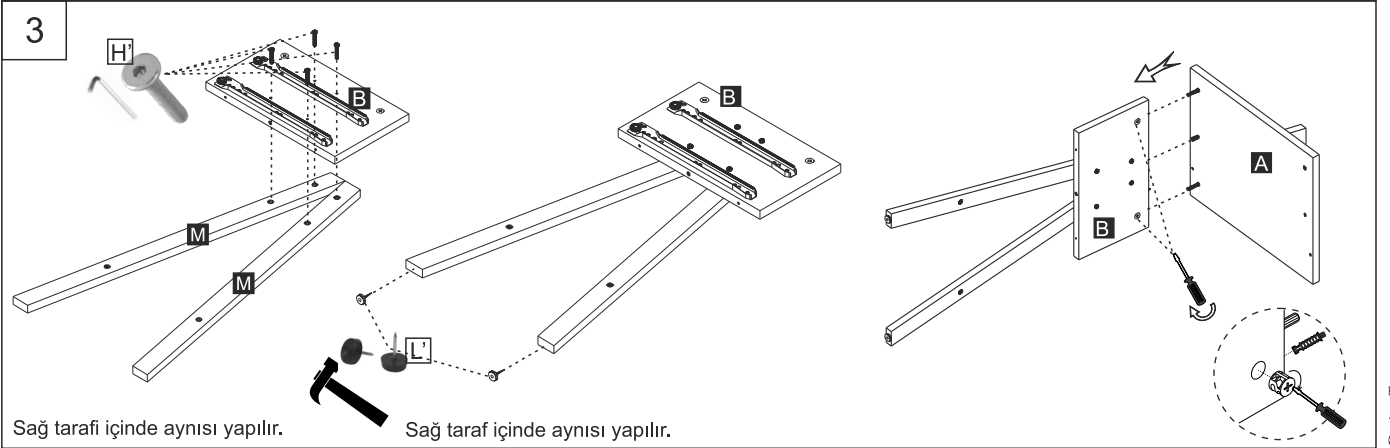

WhatsApp
MÜŞTERİ DANIŞMA HATTI
(533)765 09 83

TEENAGE MAKYAJ MASASI MONTAJ KILAVUZU

A'	B'	C'	D'	E'	F'	G'	H'
ALYAN VİDA 10	ALYAN ANAH. 1	MINİFİKS Kafa 8	MINİFİKS MİLİ 8	KAVELA 10	KULP 2	KULP VİDASI 2	6x30 ALLEN VİDA 12
I'	J'	K'	L'	M'	N'	O'	
5x70 VİDA 2	4x18 VİDA 16	ÇEKMECE RAYI 2	ÇİVİLİ AYAK 4	ÇİVİ 35	VİDA KAPAMA PULU 6	DEKORATİF KAPAMA 2	

A	B	C	D	E	F	G	H
ÜST TABLA 1	SOL YAN 1	SAĞ YAN 1	ALT TABLA 1	AYNA YANLARI 2	ÇEKM. ALINLIK 2	ALT RAF 1	AYNA 1
I	J	K	L	M			
ÇEK. KAS.YANLAR 4	ÇEK. KAS.ARKA 2	ÇEK. KAS.ALTLIK 2	ÇEKMECE MODÜL ARKA 1	AYAKLAR 4			

★ D İ K K A T !

- Parçaların eksiksiz olduğundan emin olmadan montaja başlamayınız
- Parçaların çizilmemesi için, montaj yapılan yeri uygun seçiniz.
- Montaj esnasında ürünlerin zarar görmemesi için iki kişi ile montajı yapmaya dikkat ediniz.
- Devrilmeye ve çarpmaya karşı çocuklarınızı koruyunuz..