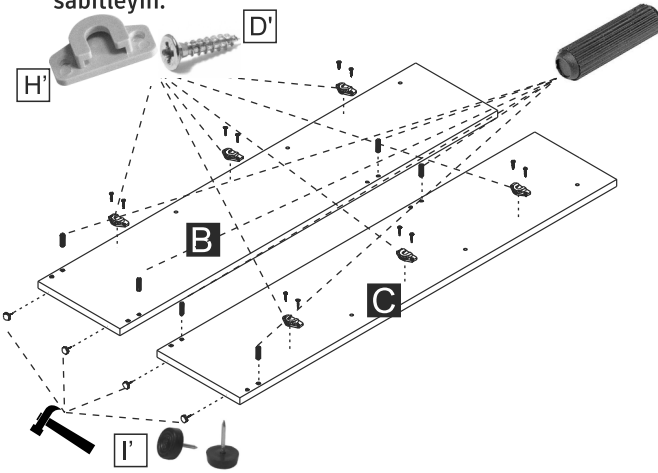

1 Aparatı tabladaki işaretli deliklere sabitleyin.