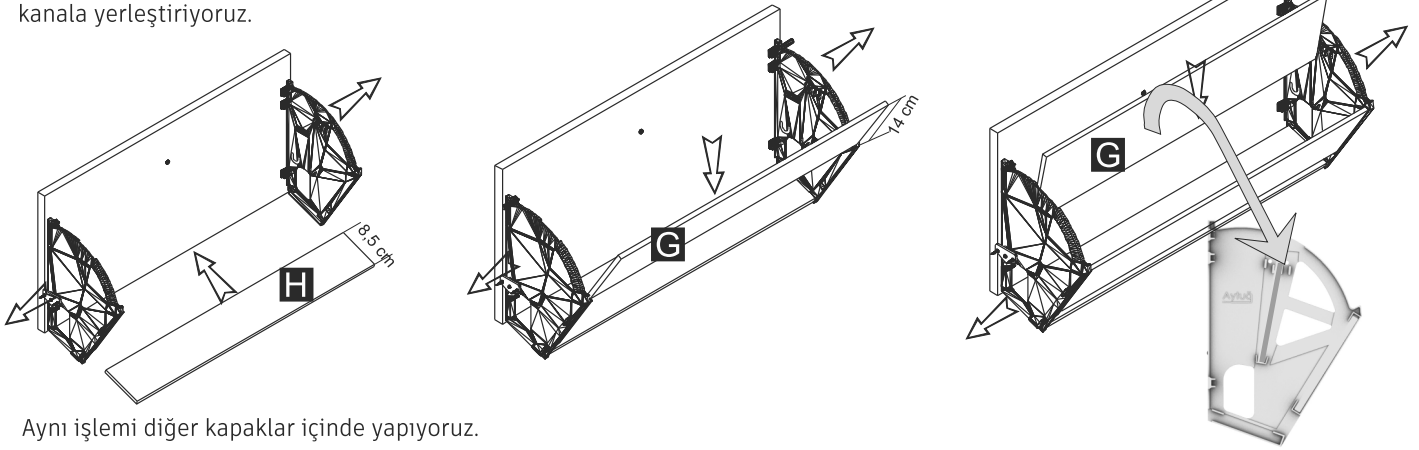

4

Plastikleri hafifçe yanlara açıp
kanala yerleştiriyoruz.

5