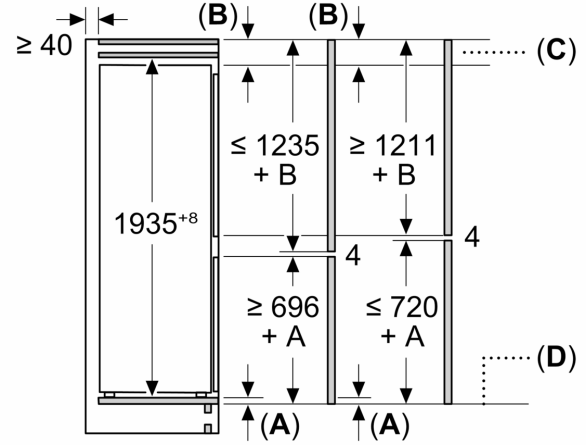

### **Ölçüler**

- Niş ölçüler (Y x G x D): 194.0 cm x 71.0 cm x 56.0 cm

### **GENEL BİLGİLER<I**

**IB:Font>**

**Serie 6, Altan Dondurucu**  
**Ankastre Buzdolabı, 193.5 x 70.8 cm,**  
**softClosing Düz Menteşe**  
**KBN96ADD0**

Ölçüler mm cinsindedir

C: Ön panel çıkıntısı

D: Ön panelin alçak kenarı

Ölçüler mm cinsindedir

Ölçüler mm cinsindedir

Ölçüler mm cinsindedir  
Düz menteşe için önerilen boşluk ölçüsü

F	R	X
16-19	0-3	2,5
20	0-1	3
21	2-3	2,5
	0-1	3
22	2-3	2,5
	0	4
	1	3,5
	2-3	3

Tabloda, çarpışmasız cihaz kapağı açılımını sağlamak ve mutfak mobilyasında oluşabilecek hasarlardan kaçınmak için önerilen boşluk ölçüleri bulunmaktadır.