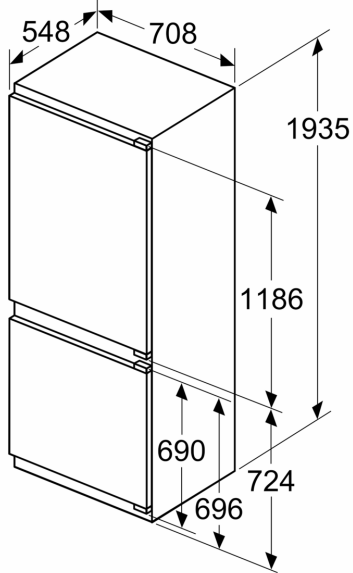

### **Ölçüler**

- Niş ölçüler (Y x G x D): 194.0 cm x 71.0 cm x 56.0 cm

### **GENEL BİLGİLER<I**

**IB:Font>**

**Serie 6, Altan Dondurucu**  
**Ankastre Buzdolabı, 193.5 x 70.8 cm,**  
**softClosing Düz Menteşe**  
**KBN96ADD0**

Ölçüler mm cinsindedir

C: Ön panel çıkıntısı

D: Ön panelin alçak kenarı

Ölçüler mm cinsindedir

Ölçüler mm cinsindedir

Ölçüler mm cinsindedir  
Düz menteşe için önerilen boşluk ölçüsü

F	R	X
16-19	0-3	2,5
20	0-1	3
21	2-3	2,5
	0-1	3
22	2-3	2,5
	0	4
	1	3,5
	2-3	3

Tabloda, çarpışmasız cihaz kapağı açılımını sağlamak ve mutfak mobilyasında oluşabilecek hasarlardan kaçınmak için önerilen boşluk ölçüleri bulunmaktadır.