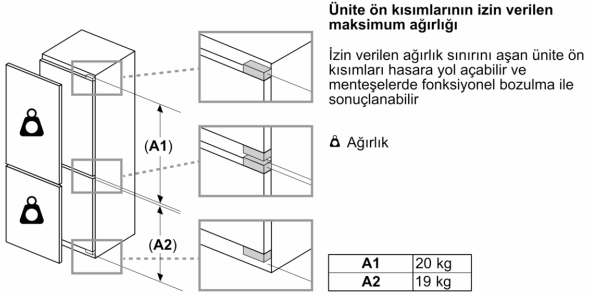

### **Ölçüler**

- Niş ölçüler (Y x G x D): 194.0 cm x 71.0 cm x 56.0 cm

### **GENEL BİLGİLER<I**

**IB:Font>**

**Serie 6, Altan Dondurucu**  
**Ankastre Buzdolabı, 193.5 x 70.8 cm,**  
**softClosing Düz Menteşe**  
**KBN96ADD0**

Ölçüler mm cinsindedir

C: Ön panel çıkıntısı

D: Ön panelin alçak kenarı

Ölçüler mm cinsindedir

Ölçüler mm cinsindedir

Ölçüler mm cinsindedir  
Düz menteşe için önerilen boşluk ölçüsü

F	R	X
16-19	0-3	2,5
20	0-1	3
21	2-3	2,5
	0-1	3
22	2-3	2,5
	0	4
	1	3,5
	2-3	3

Tabloda, çarpışmasız cihaz kapağı açılımını sağlamak ve mutfak mobilyasında oluşabilecek hasarlardan kaçınmak için önerilen boşluk ölçüleri bulunmaktadır.