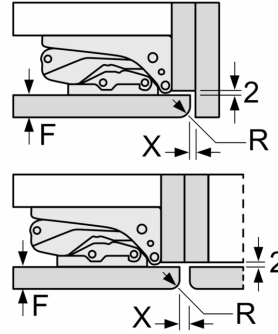

Ölçüler mm cinsindedir

Ölçüler mm cinsindedir

Ölçüler mm cinsindedir  
Düz menteşe için önerilen boşluk ölçüsü

F	R	X
16-19	0-3	2,5
20	0-1	3
21	2-3	2,5
	0-1	3
22	2-3	2,5
	0	4
	1	3,5
	2-3	3

Tabloda, çarpışmasız cihaz kapağı açılımını sağlamak ve mutfak mobilyasında oluşabilecek hasarlardan kaçınmak için önerilen boşluk ölçüleri bulunmaktadır.