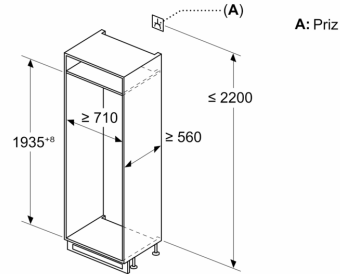

### **Ölçüler**

- Niş ölçüler (Y x G x D): 194.0 cm x 71.0 cm x 56.0 cm

### **GENEL BİLGİLER<I**

**IB:Font>**

**Serie 6, Altan Dondurucu**  
**Ankastre Buzdolabı, 193.5 x 70.8 cm,**  
**softClosing Düz Menteşe**  
**KBN96ADD0**

Ölçüler mm cinsindedir

C: Ön panel çıkıntısı

D: Ön panelin alçak kenarı

Ölçüler mm cinsindedir

Ölçüler mm cinsindedir

Ölçüler mm cinsindedir  
Düz menteşe için önerilen boşluk ölçüsü

F	R	X
16-19	0-3	2,5
20	0-1	3
21	2-3	2,5
	0-1	3
22	2-3	2,5
	0	4
	1	3,5
	2-3	3

Tabloda, çarpışmasız cihaz kapağı açılımını sağlamak ve mutfak mobilyasında oluşabilecek hasarlardan kaçınmak için önerilen boşluk ölçüleri bulunmaktadır.