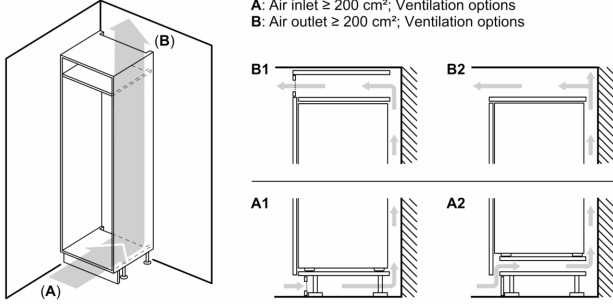

Serie 6, Altan Dondurucu
Ankastre Buzdolabı, 193.5 x 70.8 cm,
softClosing Düz Menteşe
KBN96ADD0