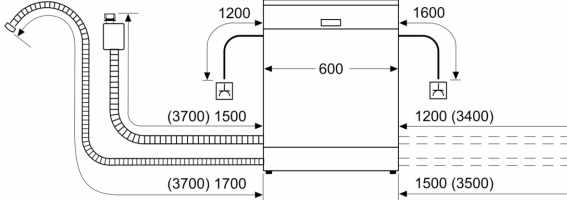

Enerji verimlilik sınıfı: C
Eko programı 100 devirdeki enerji tüketimi: 74 kWh
Kapasite: 13
Eko 50 programında su tüketimi: 9.5 litre
Program süresi: 3:55 h
Ses seviyesi: 44 dB(A) re 1pW
Ses seviyesi sınıfı: B
Ürün Tipi: Ankastre
Çıkarılabilir üst kapak: hayır
Kapı panel seçenekleri: Yok
Kontrol Panel Rengi: Paslanmaz çelik
Gövde rengi / malzemesi: Boyalı
Frekans: 50; 60 Hz
Elektrik kablosu uzunluğu: 175.0 cm
Elektrik Bağlantı Tipi: Topraklı standart fiş
Su giriş hortumu uzunluğu: 165 cm
Su çıkış hortumu uzunluğu: 190 cm
Ayarlanabilir taban: Yatay ve dikey
Üst tablasız yükseklik: 0 mm
Yükseklik (mm): 815 mm
Maksimum yükseklik ayarı: 60 mm
Ürünün boyutları: 815 x 598 x 573 mm
Ambalajlı ürün boyutları: 880 x 660 x 670 mm
Net Ağırlık: 49.1 kg
Brüt ağırlık: 51.0 kg
Nominal gerilim: 220-240 V
Güç: 2400 W
Akım: 10 A
Rezistans: Evet

Sepetler

- VarioFlex 3. sepet
- Üst Sepet Yükseklik Ayarı
- Rack Stopper: Alt sepetin raydan çıkmasını önler.
- Katlanır raf, üst sepette: 6
- Katlanır raf, alt sepette: 8
- Çatal-bıçak rafı
- Alt sepette esnek çatal bıçak sepeti
- Üst sepet fincan rafı
- Alt sepette bardak destek çubuğu

Ekran ve Kullanım

- HomeConnect
- Dokunmatik Kontrol (Siyah)
- Işık Perdesi beyaz
- Başlama zamanını erteleme özelliği: 1-24 saat

Güvenlik

- AquaStop

Diğer Bilgiler

- Ürün ölçüleri (YxGxD): 81.5 x 59.8 x 57.3 cm
- Brüt ağırlık: 51 kg

¹Enerji verimliliği sınıfları ölçeği (A'dan G'ye)

Serie 8, Yarı Ankastre Bulaşık Makinesi, 60 cm, Paslanmaz Çelik SMI8ZDS81T

Ölçüler mm cinsindedir

\triangle Priz
() Uzatma seti dahil değerler