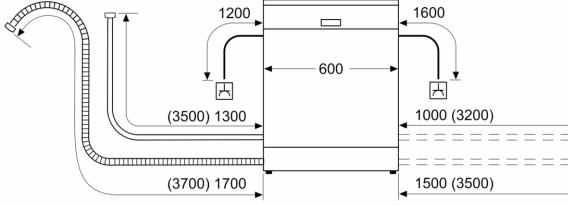

Serie 6, Solo Bulaşık Makinesi, 60 cm, Paslanmaz çelik parmak izi tutmaz SMS4EKI62T

Ölçüler mm cinsindedir

⚡ Priz

( ) Uzatma seti dahil değerler