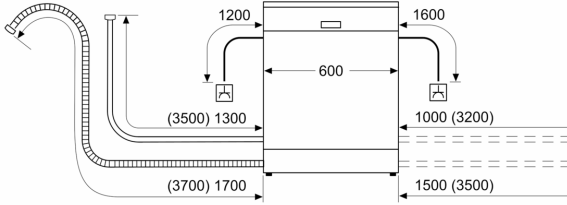

Enerji verimlilik sınıfı: D
Eko programı 100 devirdeki enerji tüketimi: 84 kWh
Kapasite: 13
Eko 50 programında su tüketimi: 9.5 litre
Program süresi: 4:55 h
Ses seviyesi: 48 dB(A) re 1pW
Ses seviyesi sınıfı: C
Ürün Tipi: Solo
Çıkarılabilir üst kapak: Evet
Kapı panel seçenekleri: Yok
Kontrol Panel Rengi: Paslanmaz çelik renk, lake
Gövde rengi / malzemesi: Paslanmaz çelik parmak izi tutmaz
Üst tabla rengi/ üst tabla malzemesi: Paslanmaz Çelik rengi boy.
Frekans: 50; 60 Hz
Elektrik kablosu uzunluğu: 175.0 cm
Elektrik Bağlantı Tipi: Topraklı standart fiş
Su giriş hortumu uzunluğu: 150 cm
Su çıkış hortumu uzunluğu: 190 cm
Ayarlanabilir taban: Hayır
Üst tablasız yükseklik: 30 mm
Yükseklik (mm): 845 mm
Maksimum yükseklik ayarı: 20 mm
Ürünün boyutları: 845 x 600 x 600 mm
Ambalajlı ürün boyutları: 870 x 650 x 670 mm
Net Ağırlık: 46.8 kg
Brüt ağırlık: 48.1 kg
Nominal gerilim: 220-240 V
Güç: 2400 W
Akım: 10 A
Rezistans: Evet

Ekran ve Kullanım

- HomeConnect
- Başlama zamanını erteleme özelliği: 1-24 saat

Güvenlik

- Su baskınlarına karşı çoklu su koruma sistemi

Diğer Bilgiler

- Ürün ölçüleri (YxGxD): 84.5 x 60 x 60 cm
- Brüt ağırlık: 48.1 kg

¹Enerji verimliliği sınıfları ölçeği (A'dan G'ye)

**Serie 4, Solo Bulaşık Makinesi, 60
cm, Paslanmaz çelik Parmak izi
tutmaz
SMS4IKI62T**

Ölçüler mm cinsindedir

⚡ Priz
() Uzatma seti dahil değerler